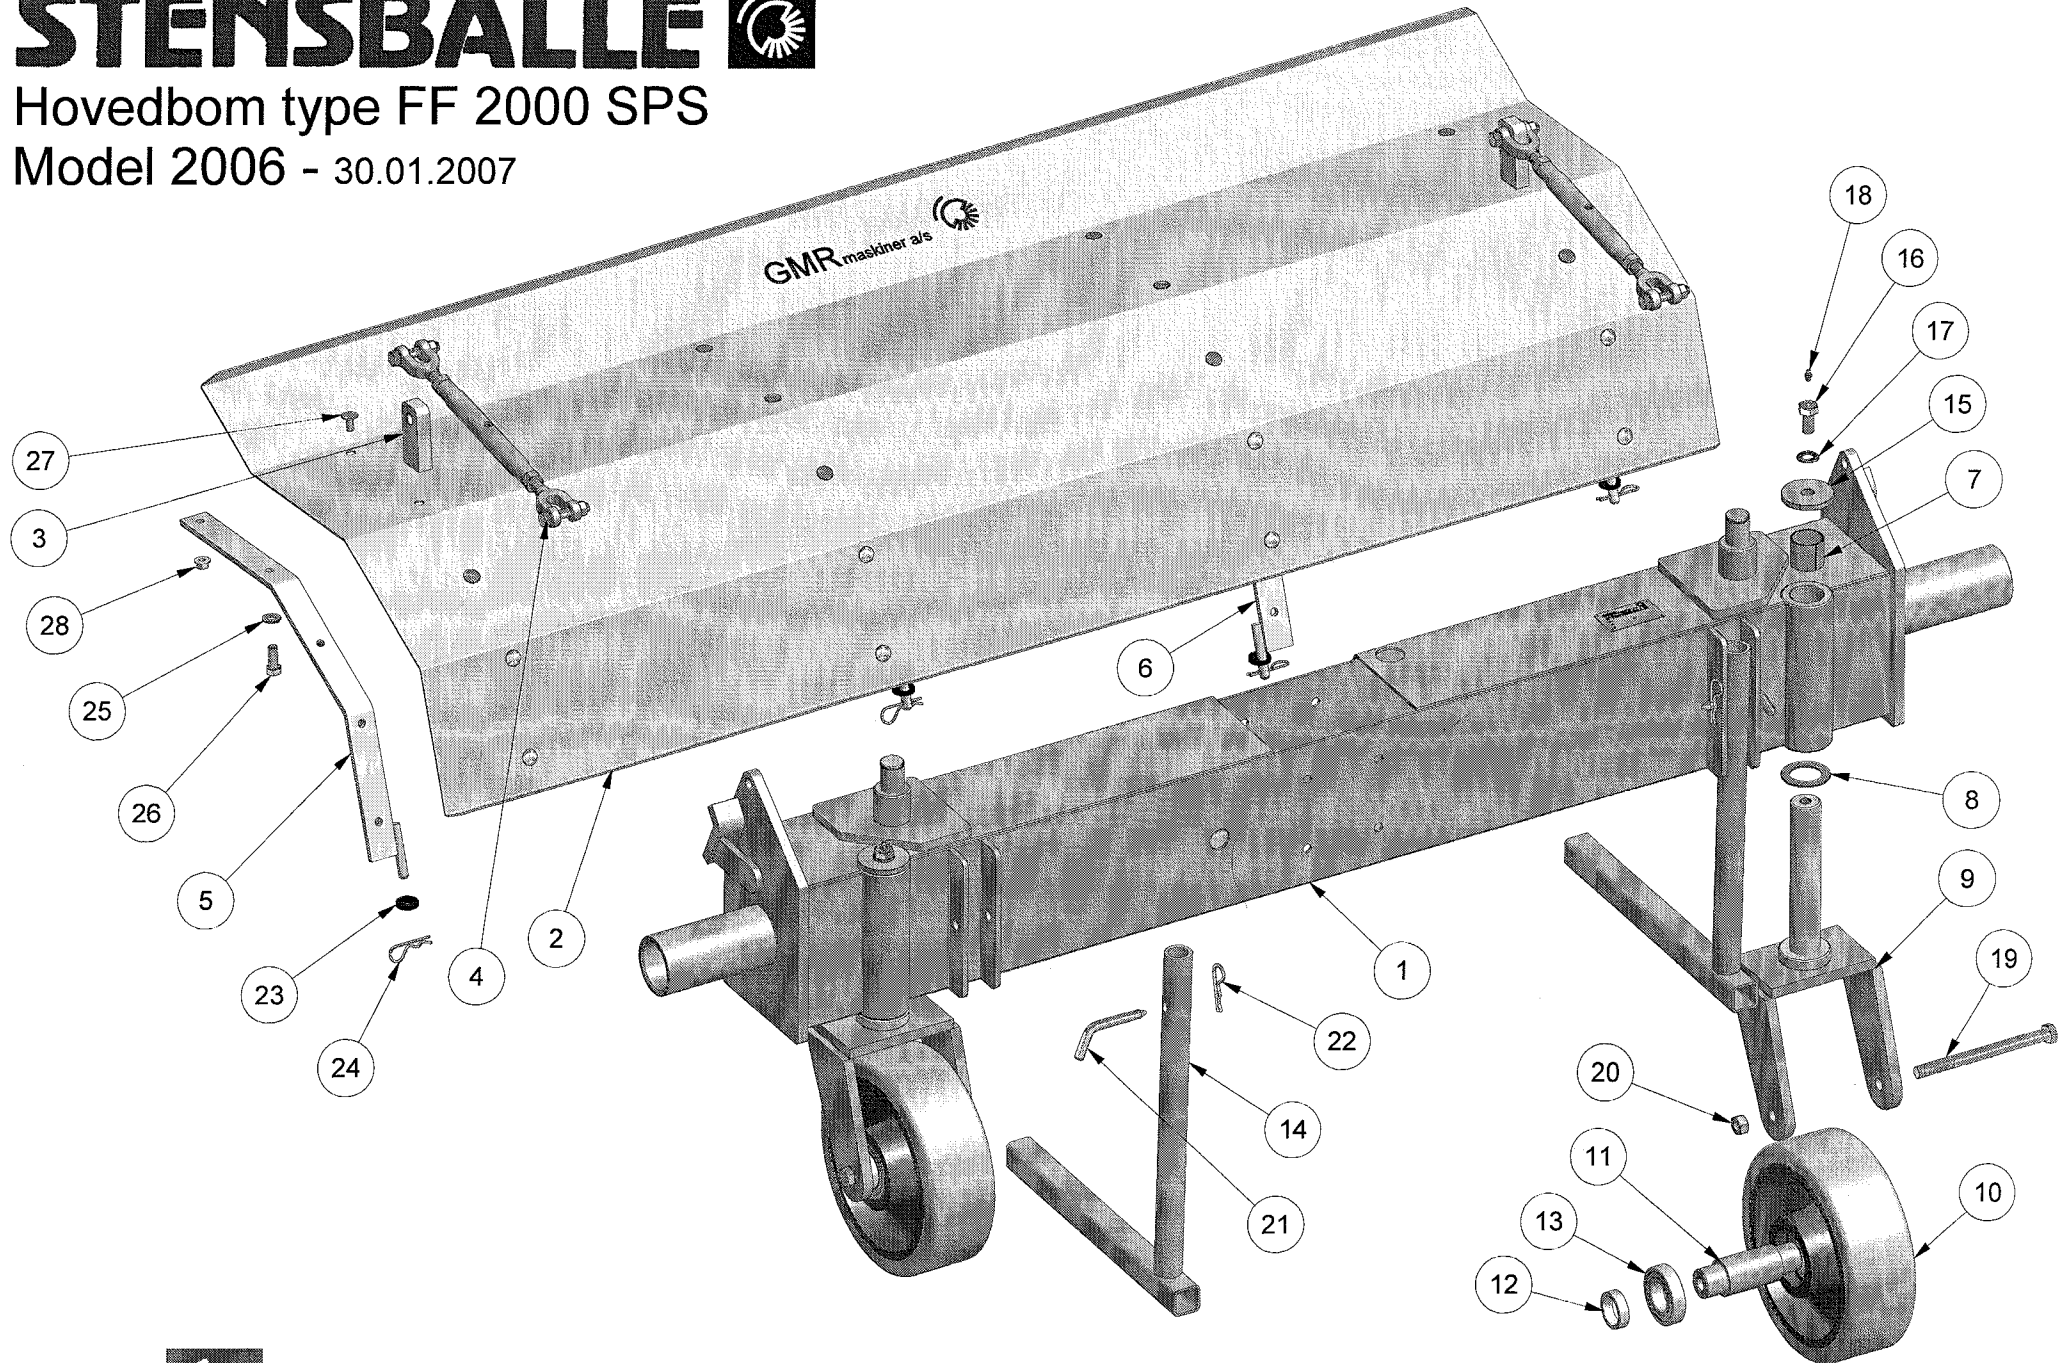

# STENSBALLE

Hovedbom type FF 2000 SPS

Model 2006 - 30.01.2007

# STENSBALLE

Hovedbom type FF 2000 SPS

Model 2006

30.04.2007

<i>Pos.</i>	<i>Benævnelse</i>	<i>Antal</i>	<i>Nummer</i>	<i>Bemærkning</i>
1	Hovedbom	1	77-108-110	
2	Børstesvær	1	77-108-101	
3	Skærbolt	2	53-125-802	
4	Vantskrue	2	59-016-212	
5	Skærbånd - venstre	2	83-013-810	
6	Skærbånd - højre	2	83-013-815	
7	Bronzebøsning	4	54-640-040	
8	Trykskive	2	54-840-000	
9	Hjulgaffel	2	77-106-570	
10	Hjul	2	RT453250	
11	Hjulaksel	2	53-622-410	
12	Afstandsring	4	53-622-411	
13	Kugleleje	4	54-016-208	
14	Støtteben	2	53-113-041	
15	Endestop	2	53-213-011	
16	Smørebolt	2	53-622-420	
17	Contact-skive	2	35-200-016	
18	Smørenippel	2	57-000-008	
19	Maskinbolt	2	28-116-200	
20	Møtrik	2	31-001-016	
21	Splitnagle	2	13-000-004	
22	Hårnålesplit	2	38-204-075	
23	Gummiskive	4	35-930-012	
24	Hårnålesplit	4	38-203-070	
25	Contact-skive	2	35-200-012	
26	Sætskrue	2	29-112-030	
27	Brædebolt	18	30-110-020	
28	Flangemøtrik	18	31-601-010	