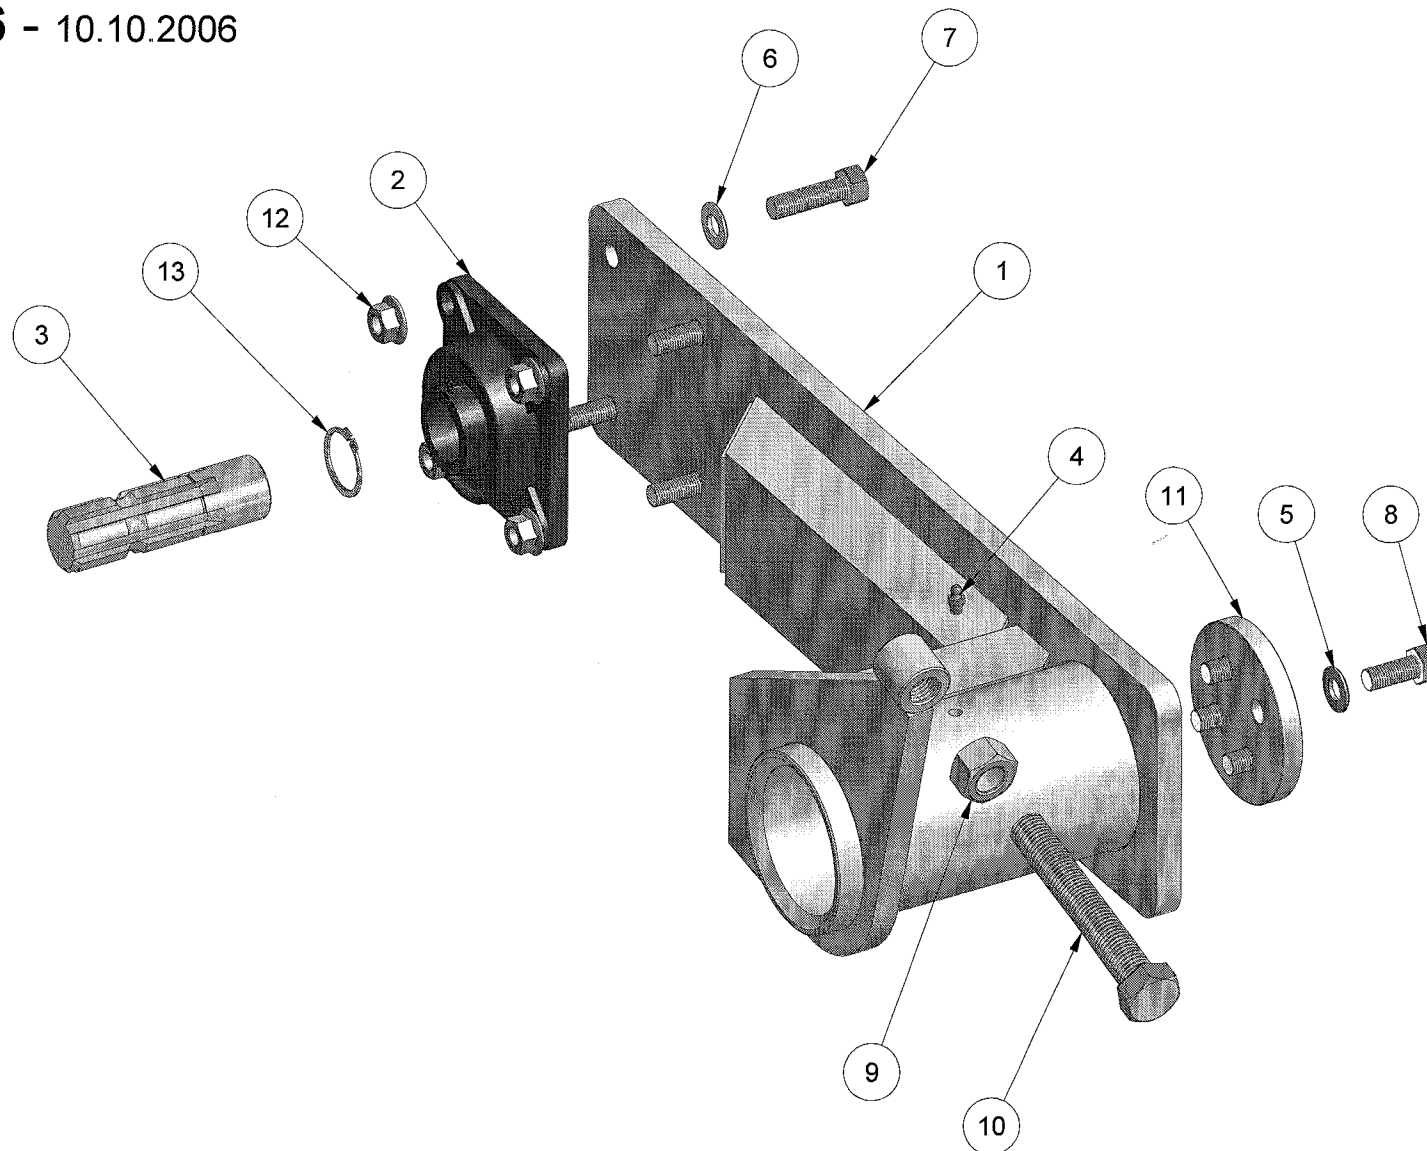

# STENSBALLE

Højre sidestykke type FF/SPS

Model 2006 - 10.10.2006