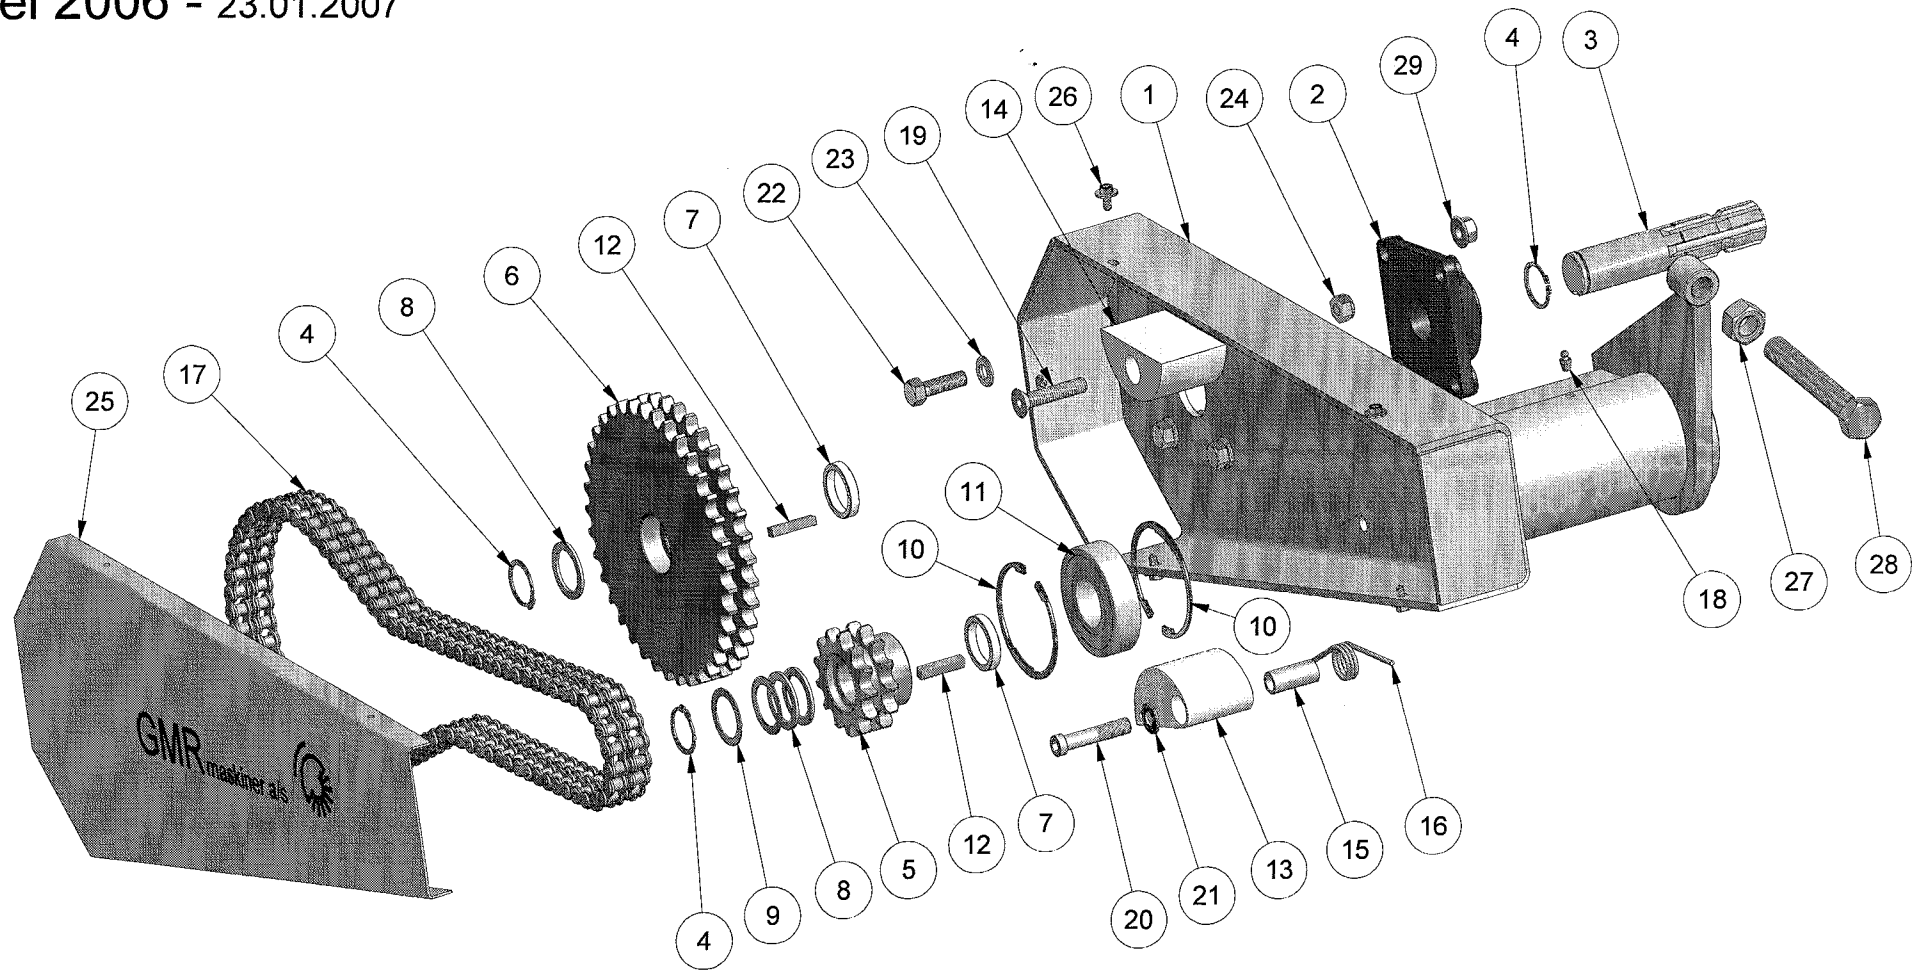

STENSBALLE

Venstre sidestykke type FF/SPS

Model 2006 - 23.01.2007

STENSBALLE

Venstre sidestykke type FF/SPS

Model 2006

23.01.2007

Pos.	Benævnelse	Antal	Res. nummer	Bemærkning
1	Endestykke - venstre	1	53-125-200	
2	Flangeleje	1	54-500-207	
3	Akseltap - venstre	1	53-125-009	
4	Låsering	3	20-001-035	
5	Duplex kædehjul 13 tands	1	24-122-113	
6	Duplex kædehjul 36 tands	1	24-122-136	
7	Nylonbøsning	2	36-084-535	
8	Passkive 2,5mm	3	36-935-025	
9	Passkive 1mm	2	39-935-010	
10	Låsering	2	20-002-090	
11	Kugleleje	1	54-026-308	
12	Pasfeder	2	34-208-740	
13	Strammeklods	1	89-610-303	
14	Glideklods	1	89-610-305	
15	Gliderør	1	53-213-013	
16	Fjeder for strammeklods	1	62-182-373	
17	Duplex rullekæde 73 led	1	22-122-073	Inkl. Forkrøblet Samleled
18	Smørenippel	1	57-000-008	
19	Unbracobolt	1	32-012-060	
20	Rundh. unbracobolt	1	32-312-060	
21	Contact-skive	1	35-200-012	
22	Sætskrue	4	29-112-040	
23	Facetskive	4	36-300-012	
24	Låsemøtrik	2	31-101-012	

GMR
maskiner a/s

Saturnvej 17 · DK 8700 Horsens
Tlf : +45 75 64 36 11 · Fax: +45 75 64 53 20
E-mail: stensballe@gmr.dk · <http://www.gmr.dk>