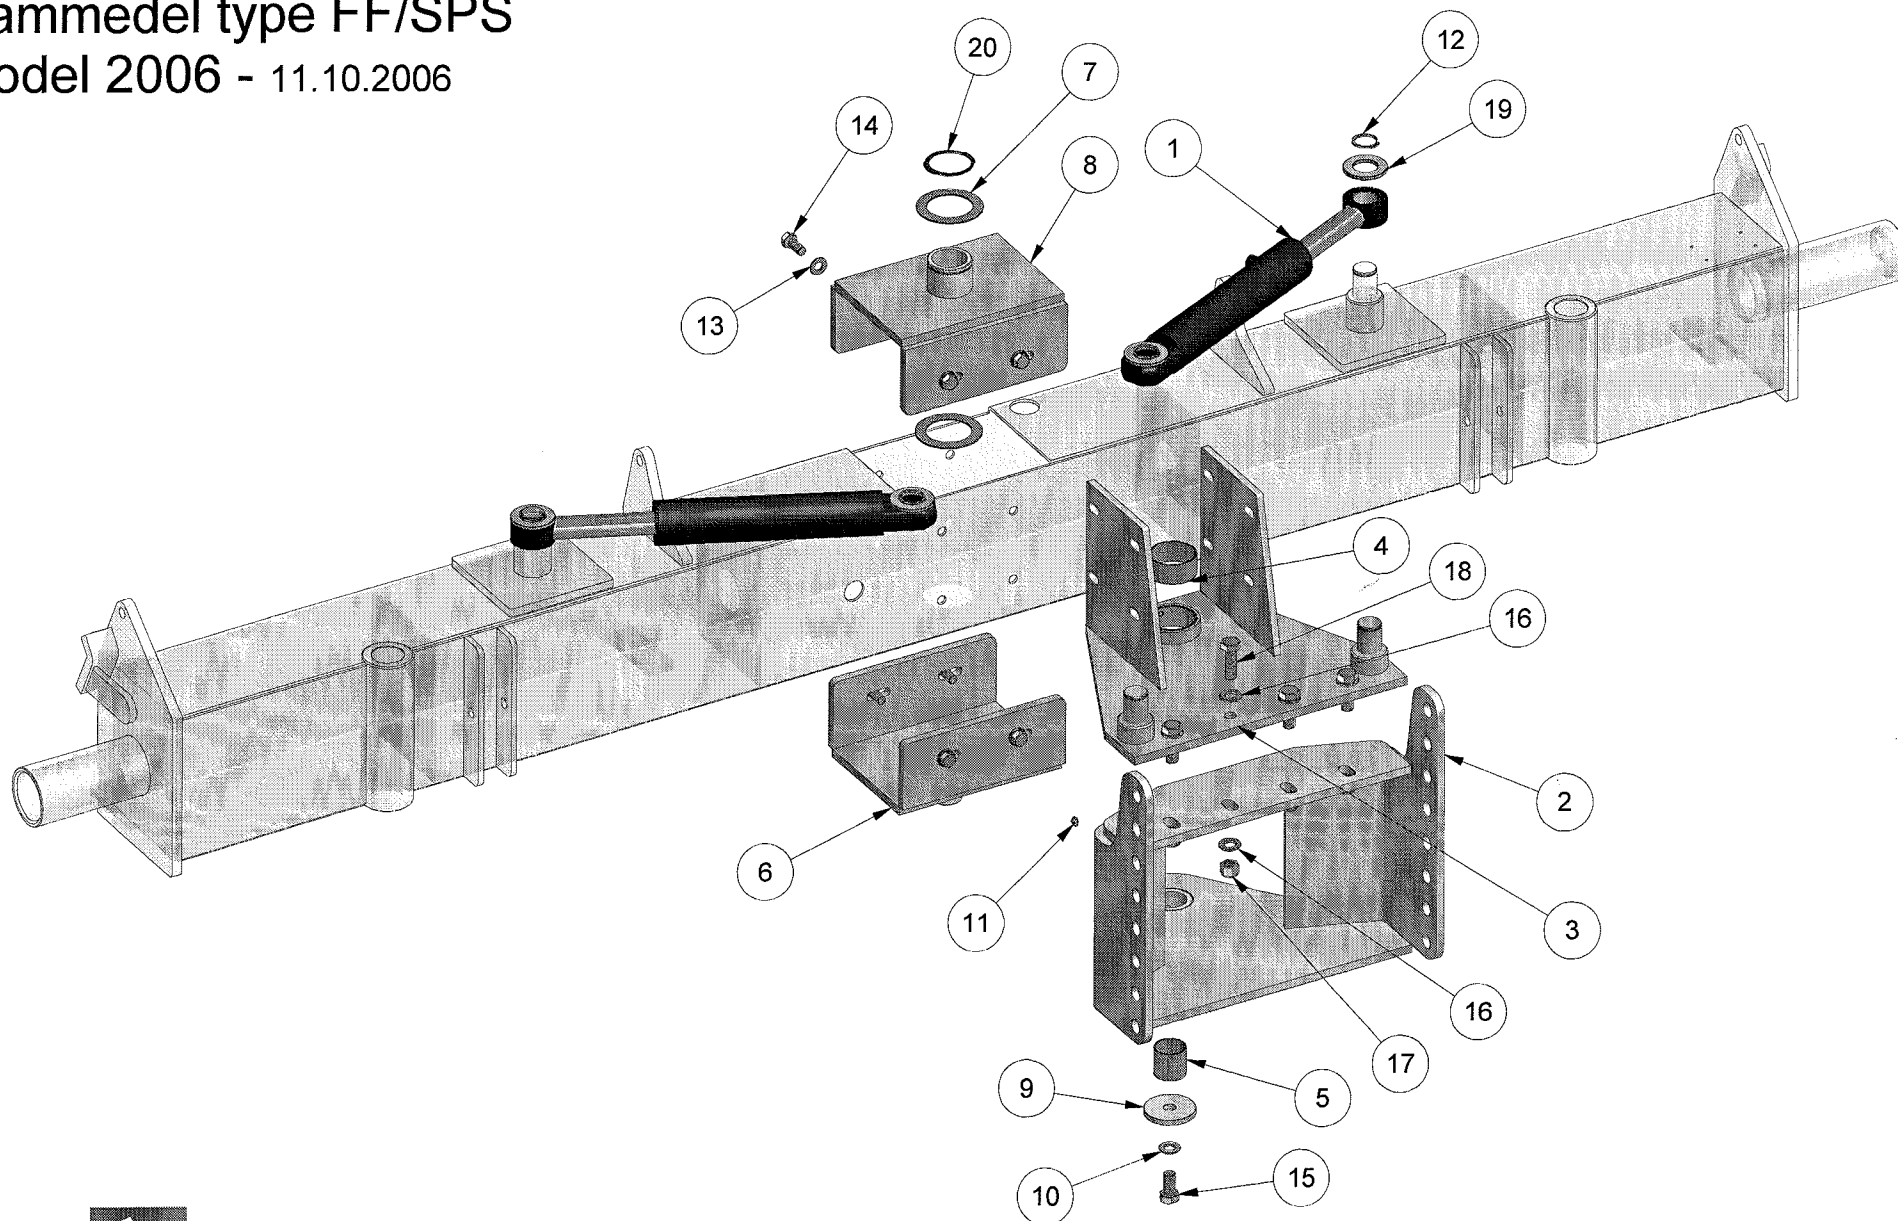

STENSBALLE

Rammedel type FF/SPS

Model 2006 - 11.10.2006

STENSBALLE

Rammedel type FF/SPS

Model 2006

12.10.2006

Pos.	Benævnelse	Antal	Res. nummer	Bemærkning
1	Cylinder	2	01-650-208	
2	Underdel for ramme	1	77-106-610	
3	Overdel for ramme	1	77-106-620	
4	Bronzebøsning	1	54-660-030	
5	Bronzebøsning	1	64-640-040	
6	Bundbeslag	1	77-106-560	
7	Trykskive	2	54-860-000	
8	Topbeslag	1	77-106-550	
9	Endestop	1	53-213-011	
10	Contact-skive	1	35-200-016	
11	Smørenippel	2	57-000-008	
12	Låsering	4	20-101-032	
13	Contact-skive	8	35-200-012	
14	Sætskrue	8	29-112-030	
15	Sætskrue	1	29-116-030	
16	Facetskive	8	36-300-016	
17	Låsemøtrik	4	31-101-016	
18	Sætskrue	4	29-116-045	
19	Facetskive	4	36-300-032	
20	Låsering	1	20-001-060	
21				
22				
23				
24				

GMR
maskiner a/s

Saturnvej 17 DK 8700 Horsens
Tlf.: +45 75 64 36 11 Fax: +45 75 64 53 20
E-mail: stensballe@gmr.dk http://www.gmr.dk