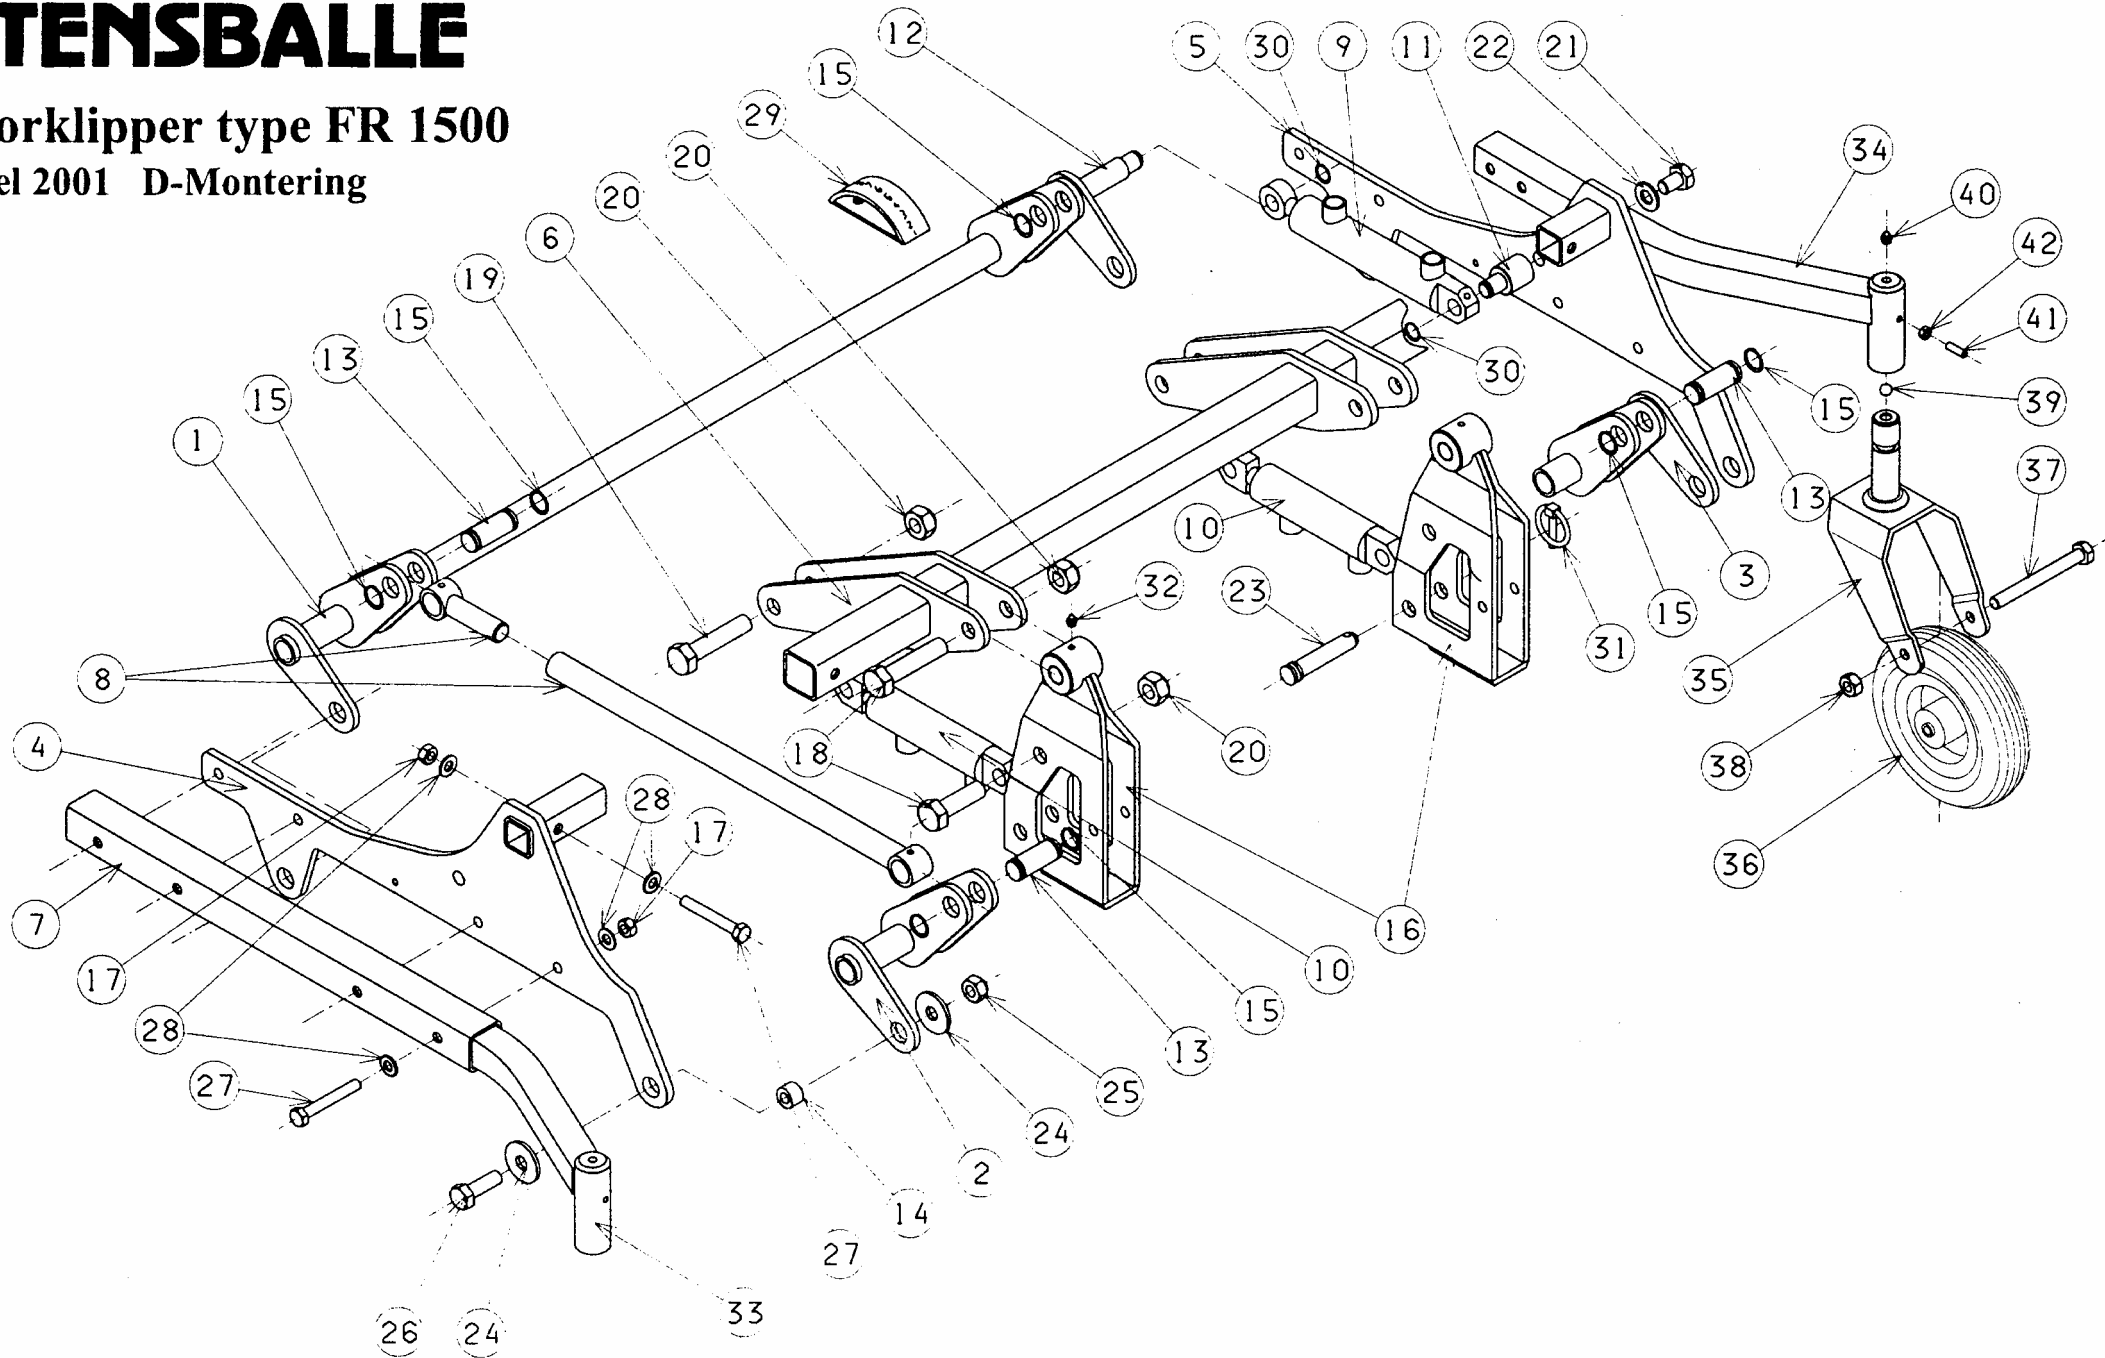

STENSBALLE

Rotorklipper type FR 1500

Model 2001 D-Montering

STENSBALLE

Rotorklipper type FR 1500

Model 2001 D - Montering

Pos.	Benævnelse	Antal	Res. nummer	Bemærkninger
1	Bærerrør - forrest	1	77-003-510	
2	Bærerrør - venstre/bag	1	77-003-520	
3	Bærerrør - højre/bag	1	77-003-530	
4	Endebeslag - venstre	1	77-102-570	
5	Endebeslag - højre	1	77-102-575	
6	Profil med lapper	1	77-102-510	
7	Rør for hjulprofil	2	77-003-504	
8	Tykrør komplet	2	15-215-700	
9	Cylinder for højdeindstilling	1	01-632-206	
10	Cylinder for tilt-up	2	01-632-206	
11	Cylindertapp - højdeindstilling	1	77-003-502	
12	Dobbelttap for cylinder	1	77-102-503	
13	Akseltap	3	18-200-721	
14	Monteringsbøsning	4	18-200-723	
15	Låsring	7	20-101-025	
16	Monteringsbeslag	2	77-102-540	
17	Møtrik	18	31-001-012	
18	Maskinbolt	4	28-120-080	
19	Maskinbolt	2	28-120-090	
20	Låsemøtrik	6	31-101-020	
21	Sætskrue	1	29-116-030	
22	Kamskive	1	35-200-016	
23	Monteringsnagle	2	47-019-078	
24	Facetskive	8	36-300-016	
25	Låsemøtrikker	4	31-101-016	
26	Sætskrue	4	29-116-050	
27	Maskinbolt	8	28-112-075	
28	Facetskive	16	36-300-012	

STENSBALLE

Rotorklipper type FR 1500 Model 2001 D - Montering

Pos.	Benævnelse	Antal	Res. nummer	Bemærkninger
29	Cirkelstykke for markør	1	77-102-560	
30	Låsering	2	20-101-020	
31	Ringsplit	2	38-000-008	
32	Smørenippel	2	57-000-008	
33	Hjularm - Venstre	2	18-210-700	
34	Hjularm - Højre	2	18-210-750	
35	Hjulgaffel	4	18-200-710	
36	Luftgummihjul	4	19-161-103	
37	Maskinbolt	4	28-112-120	
38	Møtrik	4	31-001-012	
39	Kugle	4	43-000-013	
40	Smørenippel	4	57-000-008	
41	Pinolskrue	4	32-208-020	
42	Møtrik	4	31-001-008	
43				
44				
45				
46				
47				
48				
49				
50				
51				
52				
53				
54				
55				
56				