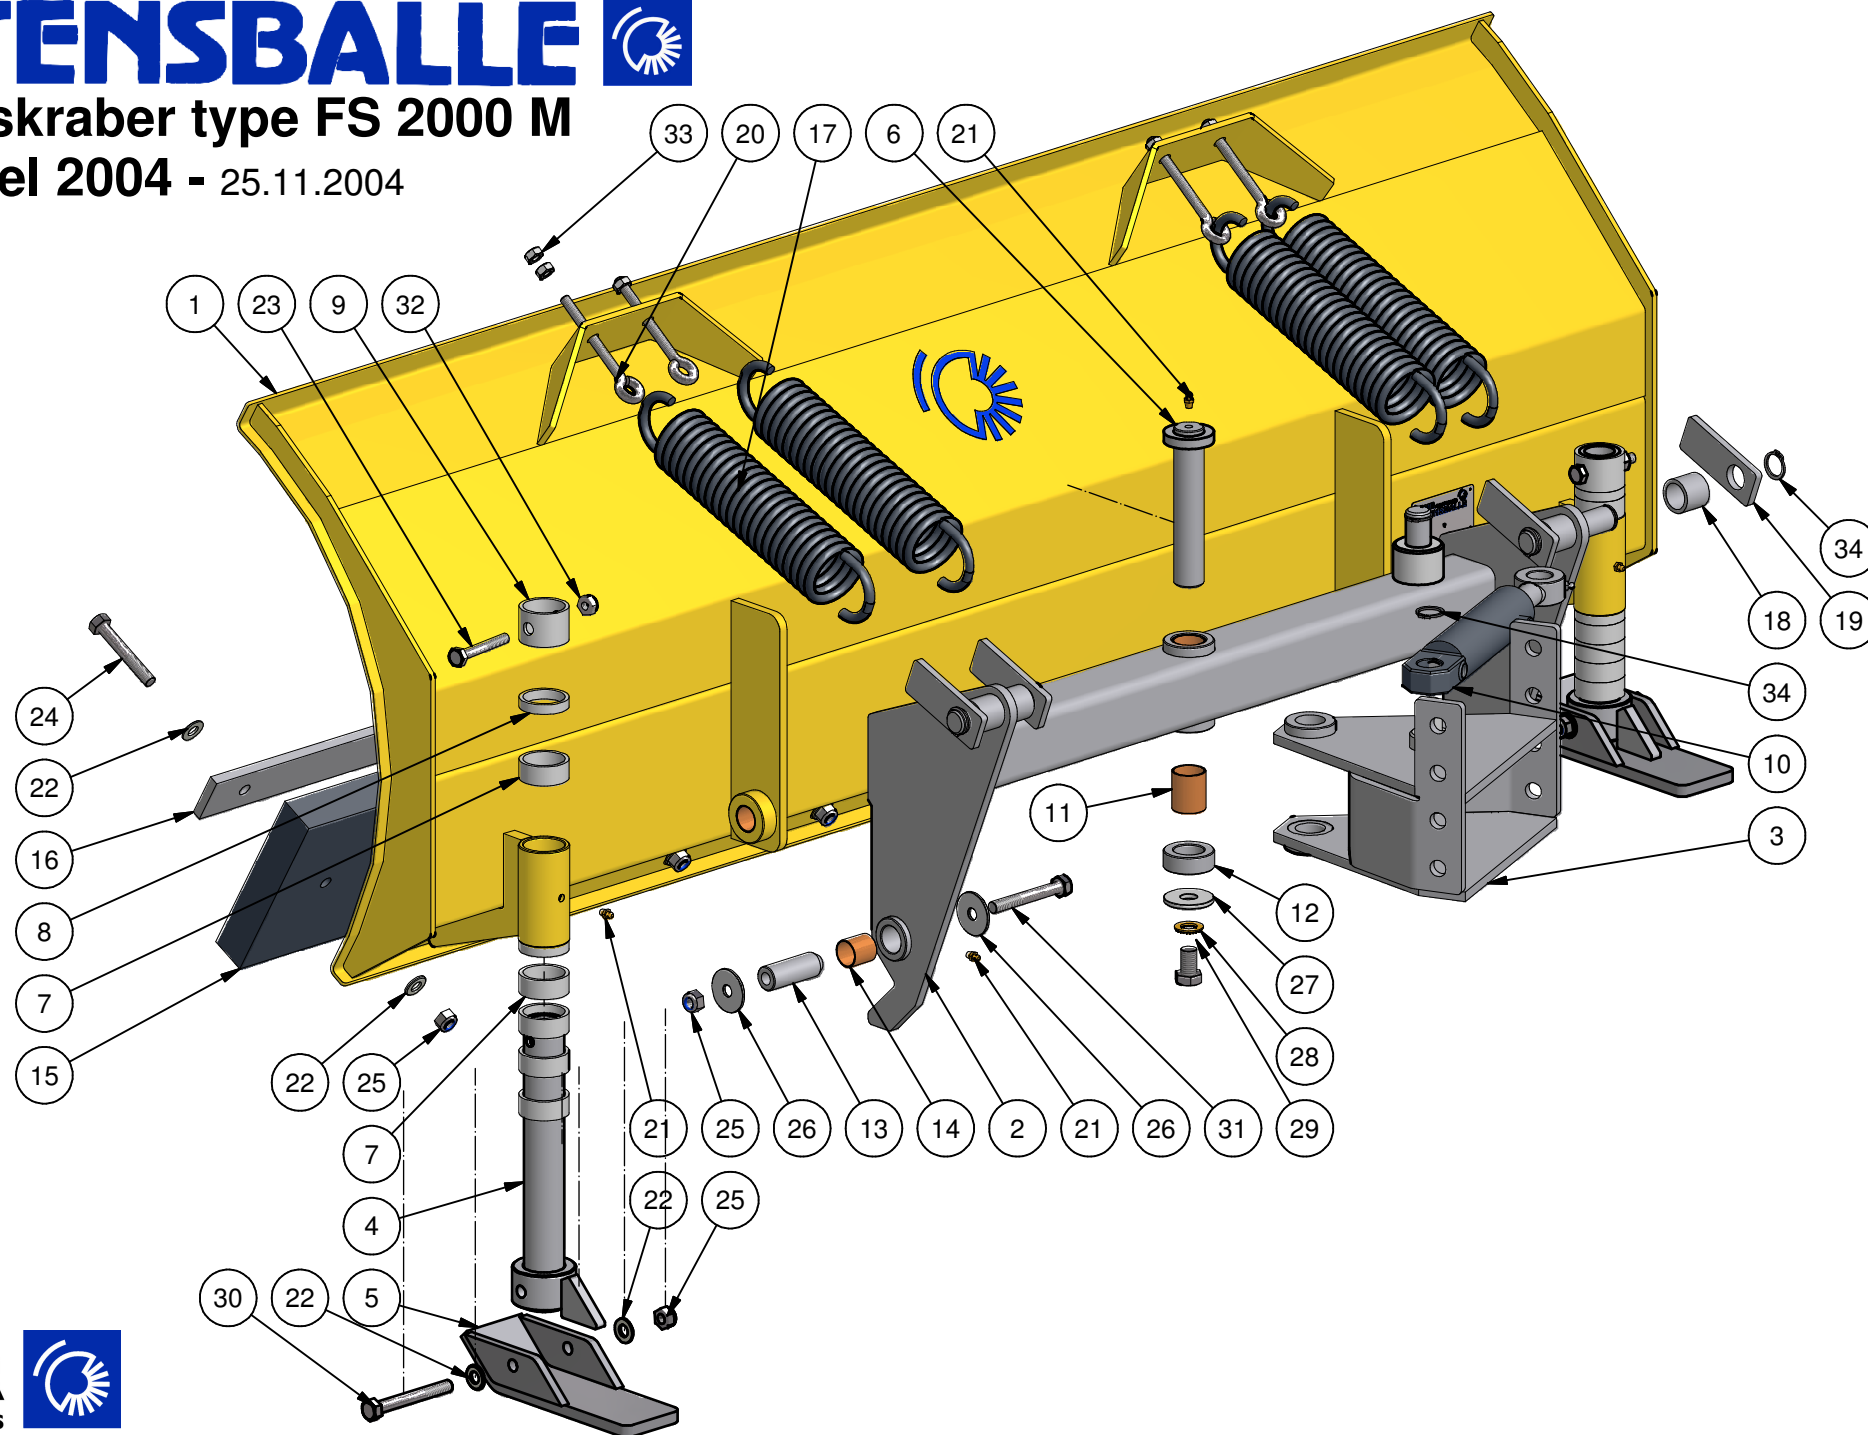

# STENSBALLE

Sneskraber type FS 2000 M

Model 2004 - 25.11.2004

# STENSBALLE