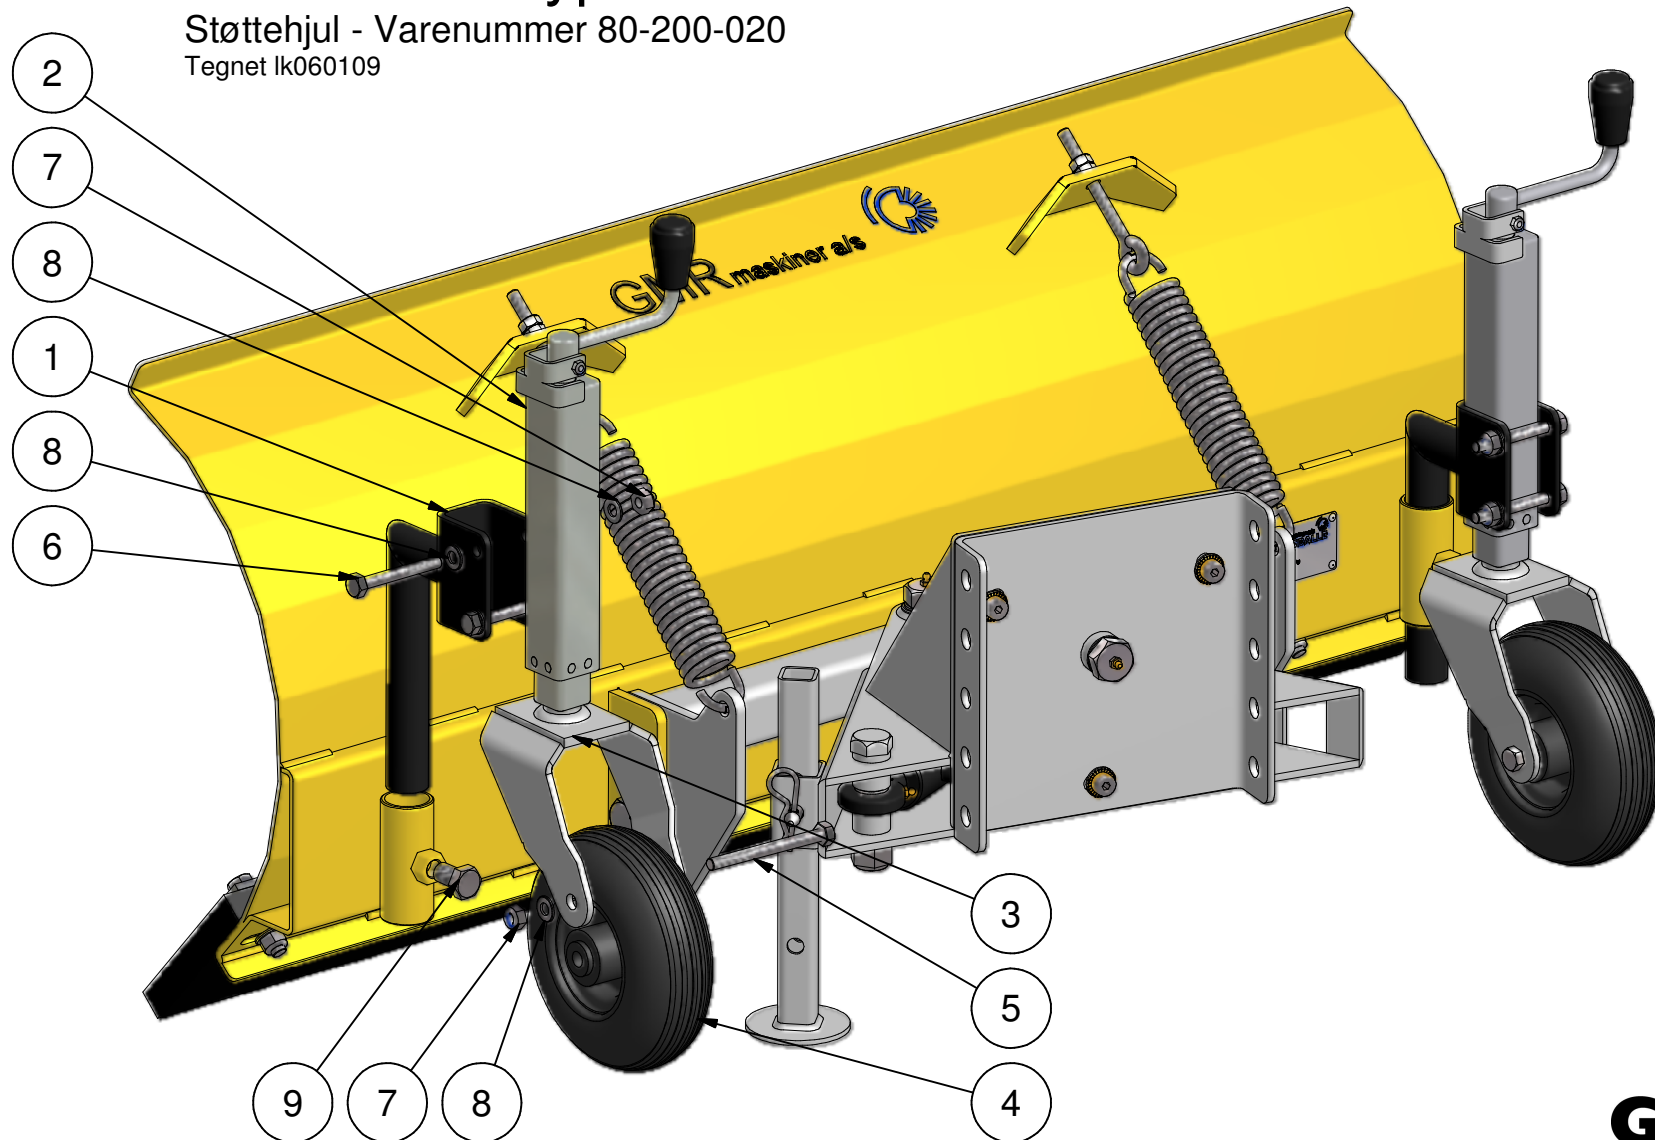

# STENSBALLE

## Sneskraber type FS/L

Støtthjul - Varenummer 80-200-020

Tegnet Ik060109

# STENSBALLE

Sneskraber type FS/L

model 2006 - støttehjul

varenummer 80-200-020 - tegnet lk09-01-2006

<i>Pos.</i>	<i>Benævnelse</i>	<i>Antal</i>	<i>Nummer</i>	<i>Bemærkning</i>
1	Støtتهjulsholder	2	77-411-410	
2	Hjulopstander m/lås	2	73-800-902	
3	Hjulgaffel	2	73-808-812	
4	Fastgummihjul	2	19-101-825	
5	Maskinbolt	2	28-110-110	
6	Maskinbolt	4	28-110-080	
7	Låsemøtrik	6	31-101-010	
8	Facetskive	10	36-300-010	
9	Sætskrue	2	29-116-025	