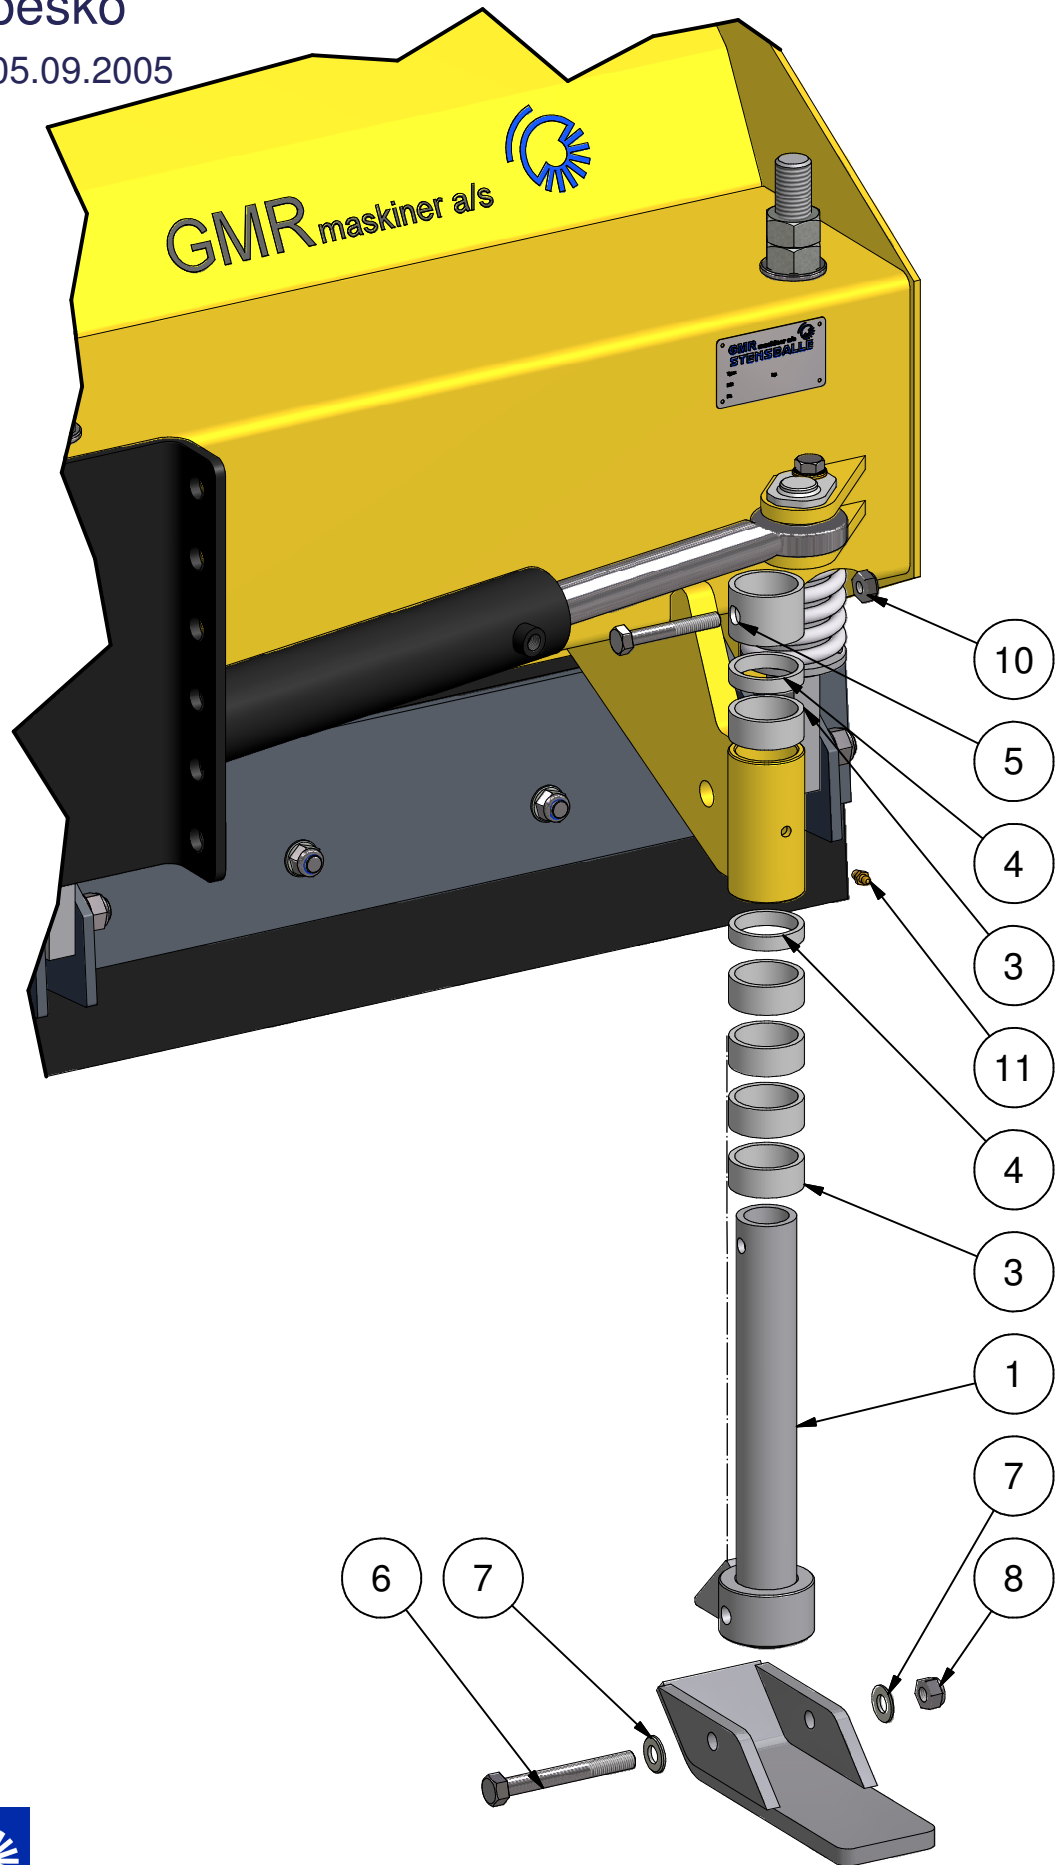

# STENSBALLE

Sneskraber type FS/V

Tillæg for slæbesko

Model 2005 - 05.09.2005

# STENSBALLE

## Sneskraber type FS/V

model 2005 - slæbesko

tegnet odm 05-09-2005

<i>Pos.</i>	<i>Benævnelse</i>	<i>Antal</i>	<i>Nummer</i>	<i>Bemærkning</i>
1	Ben for slæbesko	2	77-506-110	
2	Slæbesko	2	77-501-450	
3	Afstandsring - 20mm	10	80-000-002	
4	Afstandsring - 10mm	4	80-000-003	
5	Spændering	2	80-000-001	
6	Maskinbolt	2	28-112-100	
7	Facetskive	4	36-300-012	
8	Låsemøtrik	2	31-101-012	
9	Maskinbolt	2	28-110-070	
10	Låsemøtrik	2	31-101-010	
11	Smørenippel	2	57-000-008	