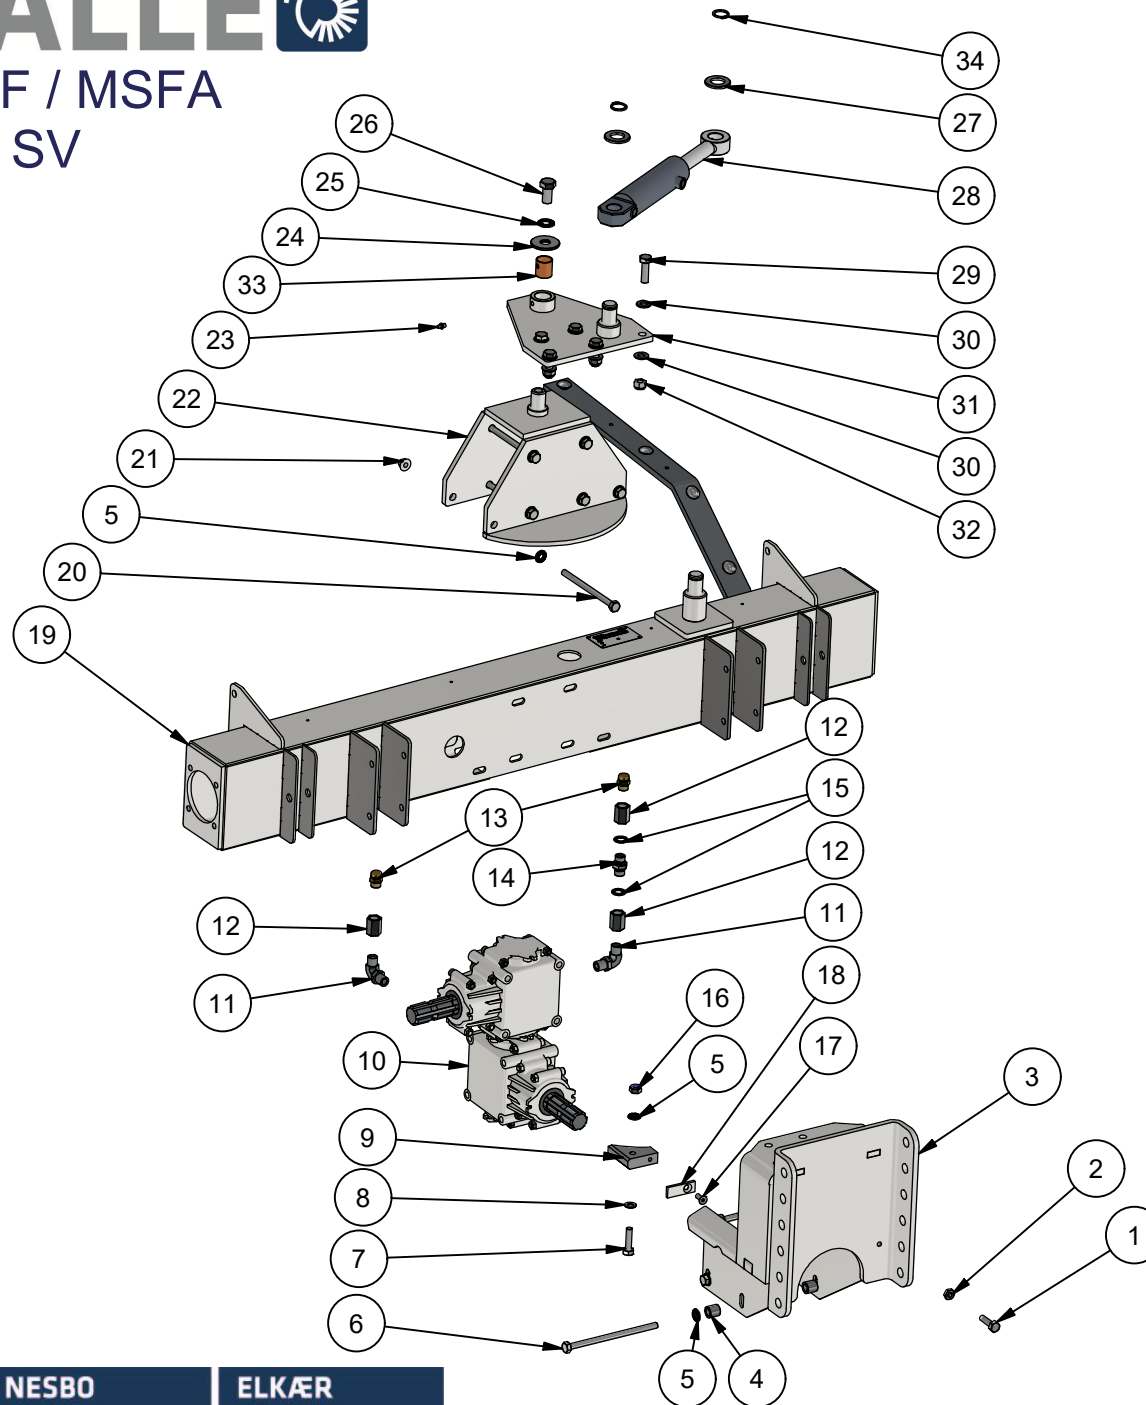

STENSBALLE

Hovedbom f. type: FF / MSFA
Model 2023 - 6/6-23 SV

GMR
Care for the ground

STAMA

STENSBALLE

NESBO

ELKÆR

FF 1300 MSFA fejemaskine **STENSBALLE**

Hovedbom

Support frame

6/6-2023 SV

Pos.	Benævnelse	Gegenstand	Designation	#	Partnr.	Note
1	Sætskrue	Stahlsetzschraube	Set screw	2	29-110-035	
2	Facetskive	Scheibe	Facet washer	2	31-201-010	
3	Hulrækkeramme underdel	Rahmen	Frame	1	83-400-030	
4	Afstandsrør	Buchse	Bushing	8	83-200-001	
5	Kontakt skive	Rillenscheibe	Contact washer	16	35-200-010	
6	Stålbolt	Maschinenschraube	Bolt	4	28-110-170	
7	Sætskrue	Stahlsetzschraube	Set screw	2	29-110-040	
8	Facetskive	Scheibe	Facet washer	4	36-300-010	
9	Aflastningsblok	Entlastungsblock	Relief block	2	83-013-005	
10	Swing-speed gear	Swing-Speed Getriebe 1:1	Gearbox	1	281213	
11	Vinkelnippel 3/8"	Winkel-nippel m/kontra mutter	Angle nipple	2	06BB0606	
12	Muffe 3/8"	Mutter BSP 3/8in	Muff 3/8"	3	20BP06	
13	Udluftningsprop	Luftschrabe	Air screw	2	50-111-038	
14	Brystnippel 3/8"	Nippel 3/8"	Nipple 3/8"	1	01BP06	
15	Bonded seal 3/8"	3/8in Bonded Seal Dichtung	3/8in Bonded Seal	2	42-000-038	
16	Låsemøtrik	Sicherungsmutter	Locking nut	2	31-101-010	
17	Undersænket bolt	Unbracoschraube - Untergese	Unbraco Screw - Counters	2	32-008-020	
18	Trykplade	Platte	Plate	2	83-013-006	
19	Bæreramme	Hauptrahmen	Supportframe	1	23-06-110	
20	Stålbolt	Maschinenschraube	Bolt	6	28-110-150	
21	Flangemøtrik	Tensilock Mutter	Nut m/flange	6	31-601-010