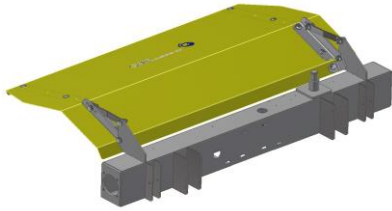

STENSBALLE

Børstesvær f. type: FF / MSFA
Model 2023 - 6/6-23 SV

GMR 
Care for the ground

STAMA

STENSBALLE

NESBO

ELKÆR

FF 1300 MSFA fejmaskine **STENSBALLE**