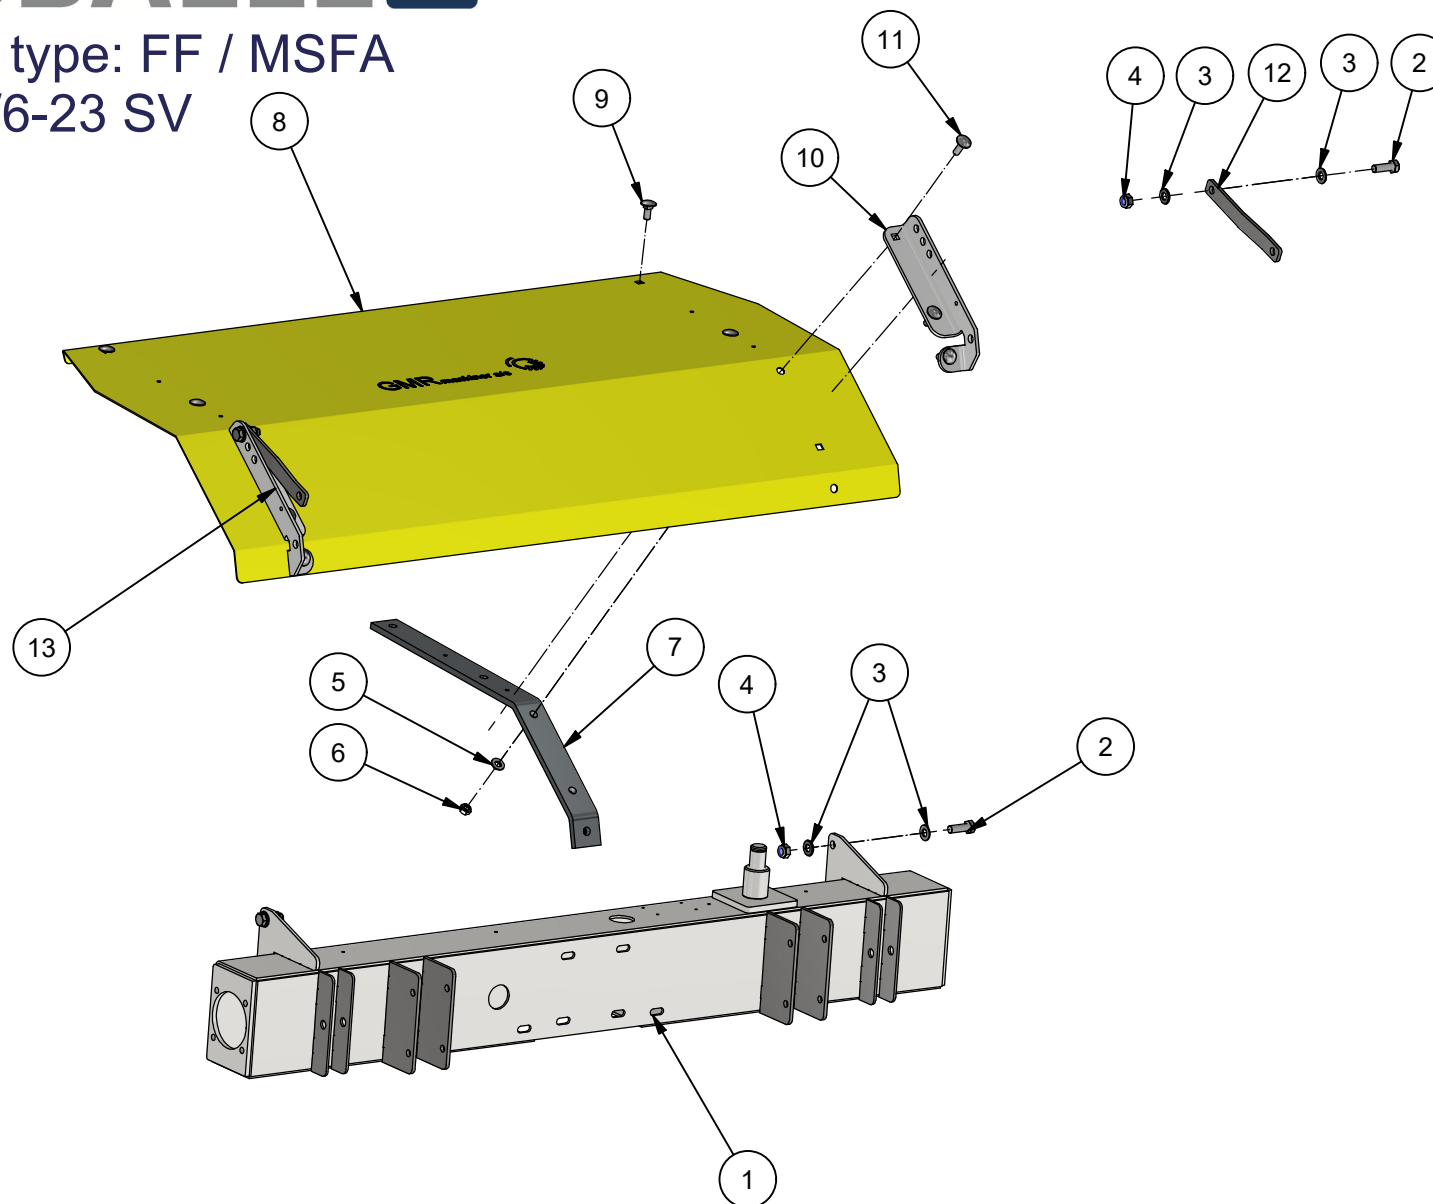

STENSBALLE

Børstesvær f. type: FF / MSFA
Model 2023 - 6/6-23 SV

GMR
Care for the ground

STAMA

STENSBALLE

NESBO

ELKÆR

FF 1300 MSFA fejmaskine **STENSBALLE**

Børstesværms Top plate

6/6-2023 SV

Pos.	Benævnelse	Gegenstand	Designation	#	Partnr.	Note
1	Bæreramme	Haupttrahmen	Supportframe	1	23-06-110	
2	Sætskrue	Stahlsetzschraube	Set screw	6	29-112-035	
3	Facetskive	Scheibe	Facet washer	12	36-300-012	
4	Låsemøtrik	Sicherungsmutter	Locking nut	6	31-101-012	
5	Kontakt skive	Rillenscheibe	Contact washer	10	35-200-010	
6	Møtrik	Mutter	Nut	10	31-001-010	
7	Afstiver for overplade	Schirmträger	Support for top plate	2	23-06-144	
8	Børstesværms	Deckschirm	Top plate	1	23-06-143	
9	Bræddebolt	Bolzen	Bolt	4	30-110-025	
10	Beslag for overplade højre	Winkelbeschlag für Topplatte	Bracket right for topplate	1	23-06-145	
11	Bræddebolt	Bolzen	Bolt	6	30-110-030	
12	Beslag for overplade	Deckschirm HF-PN 2000	Ajstment for top plate	2	23-06-142	
13	Beslag for overplade venstre	Winkelbeschlag für Topplatte	Bracket left for topplate	1	23-06-141