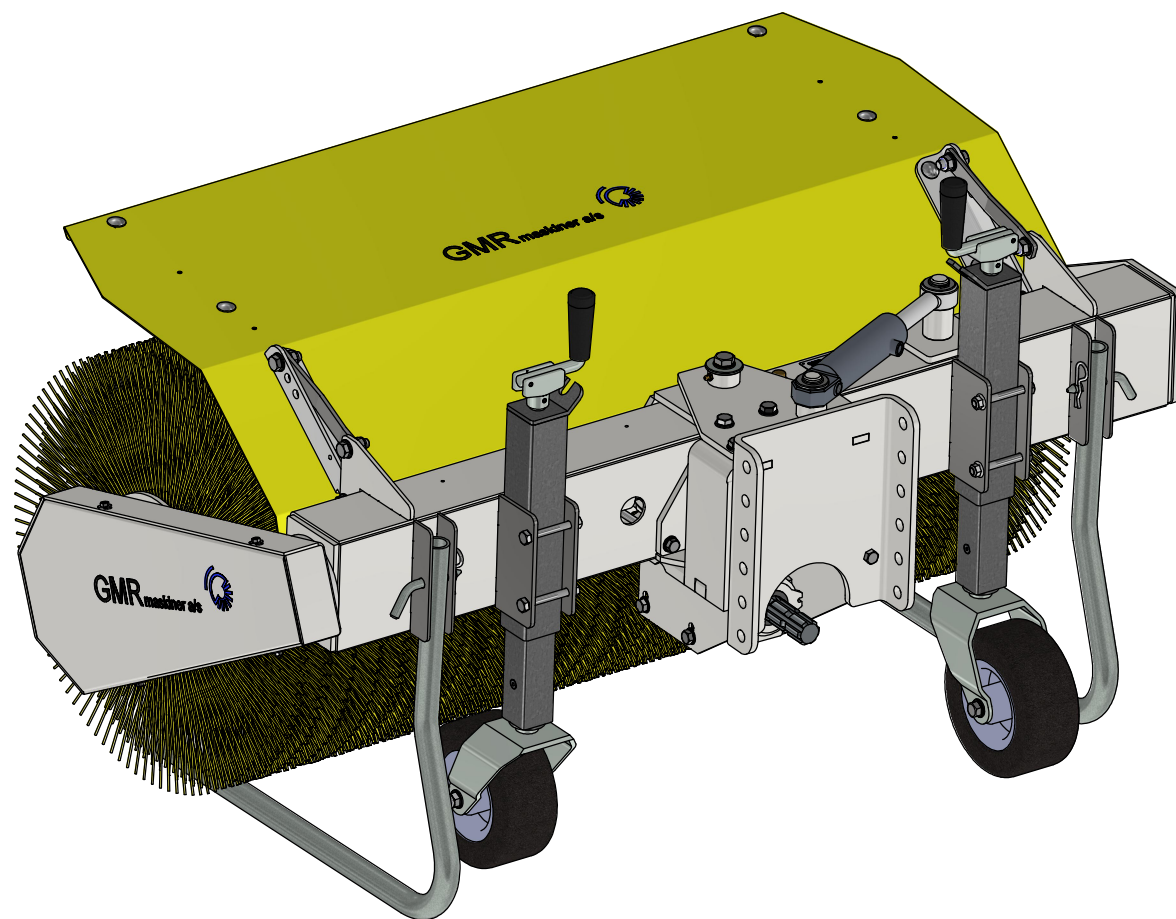

STENSBALLE

Fejemaskine type: FF 1300 MSFA Model 2023
6/6-23 SV

GMR 
Care for the ground

STAMA

STENSBALLE

NESBO

ELKÆR

STENSBALLE

Hjul f. type: FF / MSFA
Model 2023 - 6/6-23 SV

GMR 
Care for the ground

STAMA

STENSBALLE

NESBO

ELKÆR

FF 1300 MSFA fejmaskine **STENSBALLE**

Hjul Wheel

6/6-2023 SV

Pos.	Benævnelse	Gegenstand	Designation	#	Partnr.	Note
1	Støttehjul komplet	Radständer	Wheel complete	2	803-200-132	
2	Støtteben	Stützbein	Supporter	2	23-06-133	
3	Bæreramme	Hauptrahmen	Supportframe	1	23-06-110	
4	Børsteskræm	Deckschirm	Top plate	1	23-06-143	
5	Hårnålesplit	Splint	Split	2	38-204-075	
6	Splitnagle	Steck Nagel	Split	2	13-000-004	
7	Flangemøtrik	Mutter	Nut	4	31-601-010	
8	Stålbolt	Maschinenschraube	Bolt	4	28-110-085	

STENSBALLE

Højre arm f. type: FF / MSFA
Model 2023 - 6/6-23 SV

GMR 
Care for the ground

STAMA

STENSBALLE

NESBO

ELKÆR

FF 1300 MSFA fejmaskine **STENSBALLE**