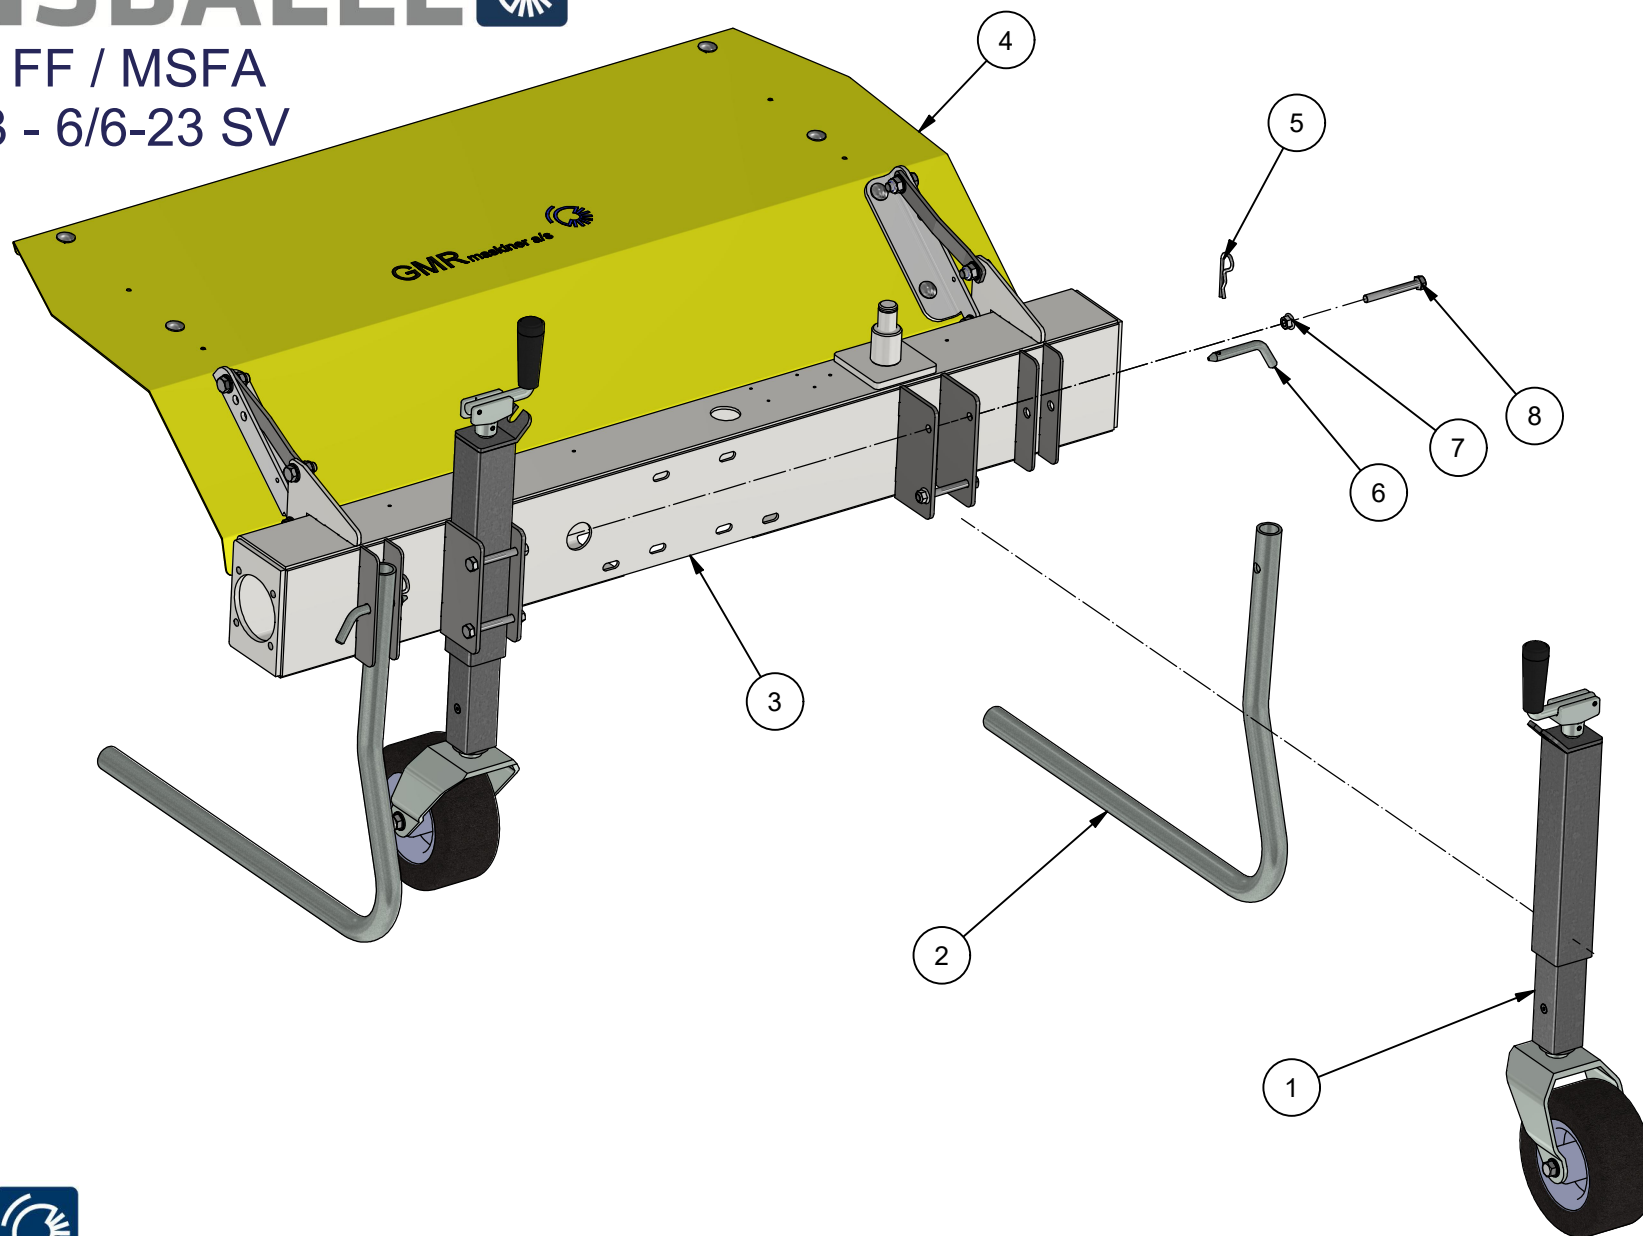

STENSBALLE

Hjul f. type: FF / MSFA
Model 2023 - 6/6-23 SV

GMR
Care for the ground

STAMA

STENSBALLE

NESBO

ELKÆR

FF 1300 MSFA fejmaskine **STENSBALLE**

Hjul Wheel

6/6-2023 SV

Pos.	Benævnelse	Gegenstand	Designation	#	Partnr.	Note
1	Støttehjul komplet	Radständer	Wheel complete	2	803-200-132	
2	Støtteben	Stützbein	Supporter	2	23-06-133	
3	Bæreramme	Hauptrahmen	Supportframe	1	23-06-110	
4	Børsteskræm	Deckschirm	Top plate	1	23-06-143	
5	Hårnålesplit	Splint	Split	2	38-204-075	
6	Splitnagle	Steck Nagel	Split	2	13-000-004	
7	Flangemøtrik	Mutter	Nut	4	31-601-010	
8	Stålbolt	Maschinenschraube	Bolt	4	28-110-085