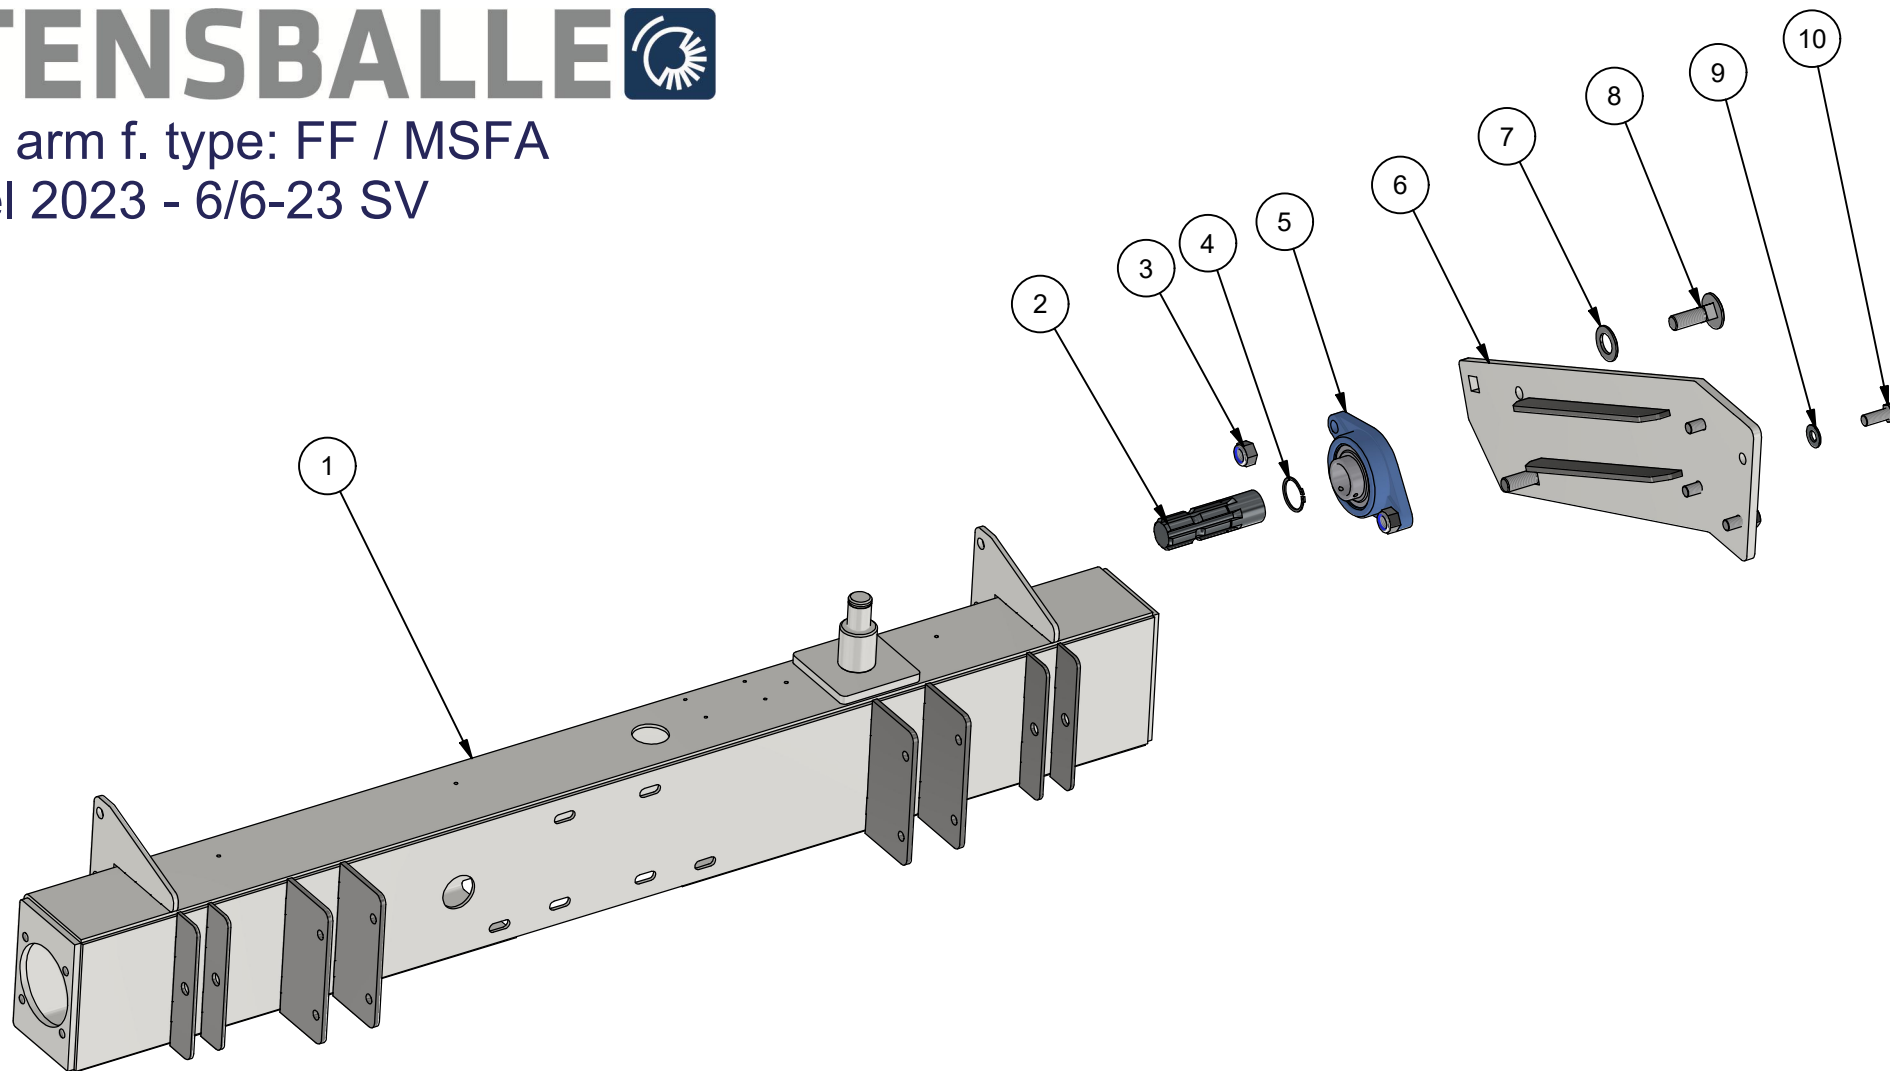

STENSBALLE

Højre arm f. type: FF / MSFA
Model 2023 - 6/6-23 SV

GMR
Care for the ground

STAMA

STENSBALLE

NESBO

ELKÆR

FF 1300 MSFA fejmaskine **STENSBALLE**

Højre side

Right side

6/6-2023 SV

Pos.	Benævnelse	Gegenstand	Designation	#	Partnr.	Note
1	Bæreramme	Hauptrahmen	Supportframe	1	23-06-110	
2	Akseltap højre	Achszapfen Rechts	Splined shaft Right	1	53-113-008	
3	Låsemøtrik	Sicherungsmutter	Locking nut	2	31-101-016	
4	Låsering	Schliessring	Circlip	1	20-001-035	
5	Flangeleje	2-Lock-Flansch-Lager	Flanged bearing	1	54-300-207	
6	Sideplade højre	Tragearm	Side plate right	1	23-06-140	
7	Facetskive	Facettenscheibe	Facet washer	2	36-300-022	
8	Bræddebolt	Bolzen	Bolt	2	30-116-050	
9	Facetskive	Facettenscheibe	Facet washer	4	36-300-012	
10	Sætskrue	Stahlsetzschraube	Set screw	4	29-112-030