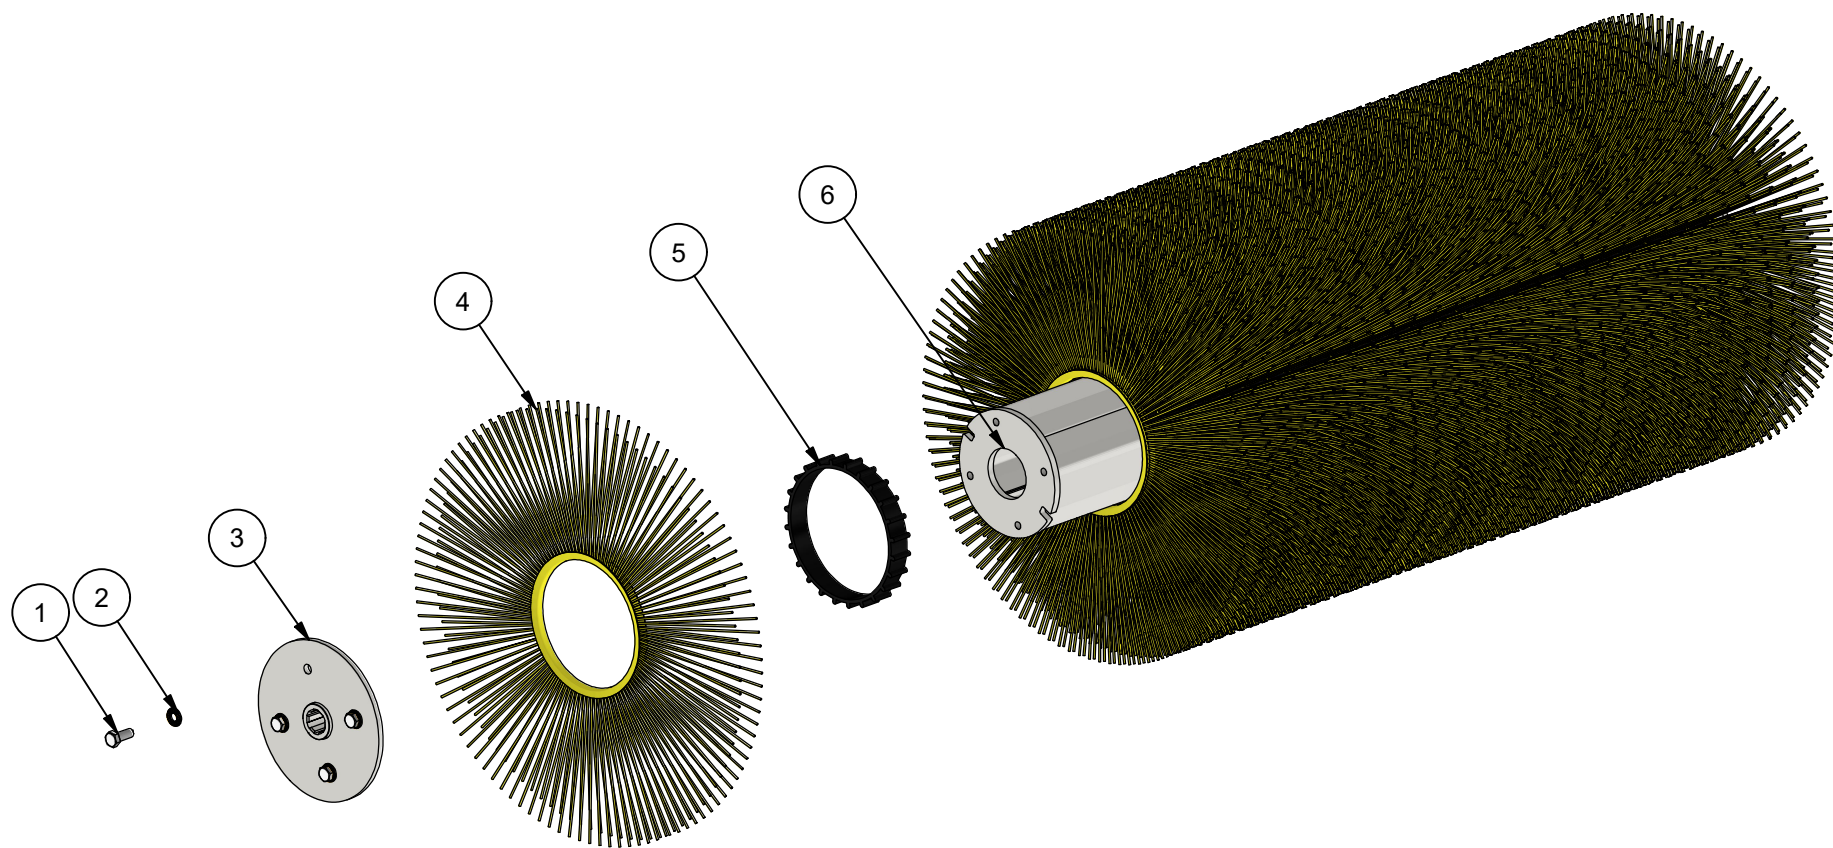

STENSBALLE

Børstevalse f. type: FF / MSFA
Model 2023 - 6/6-23 SV

GMR
Care for the ground

STAMA

STENSBALLE

NESBO

ELKÆR

FF 1300 MSFA fejmaskine **STENSBALLE** Børstevalse Brush

6/6-2023 SV

Pos.	Benævnelse	Gegenstand	Designation	#	Partnr.	Note
1	Sætskrue	Stahlsetzschraube	Set screw	4	29-112-030	
2	Kontakt skive	Rillenscheibe	Contact washer	4	35-200-012	
3	Flangebøsning	Flanschbuchse	Flanged Bush	1	53-113-602	
4	Polybørste 600x7in Gul	Poly Bürste 600X7in	Brush Poly 600x7in	32	53-007-600	
5	Plast afstandring 7in	Distanzring 7" x 30 mm	Spacer ring 7" x 30 mm	29	53-007-030	
6	Børstevalse	Bürstenwalze	Brush roller	1	53-113-601