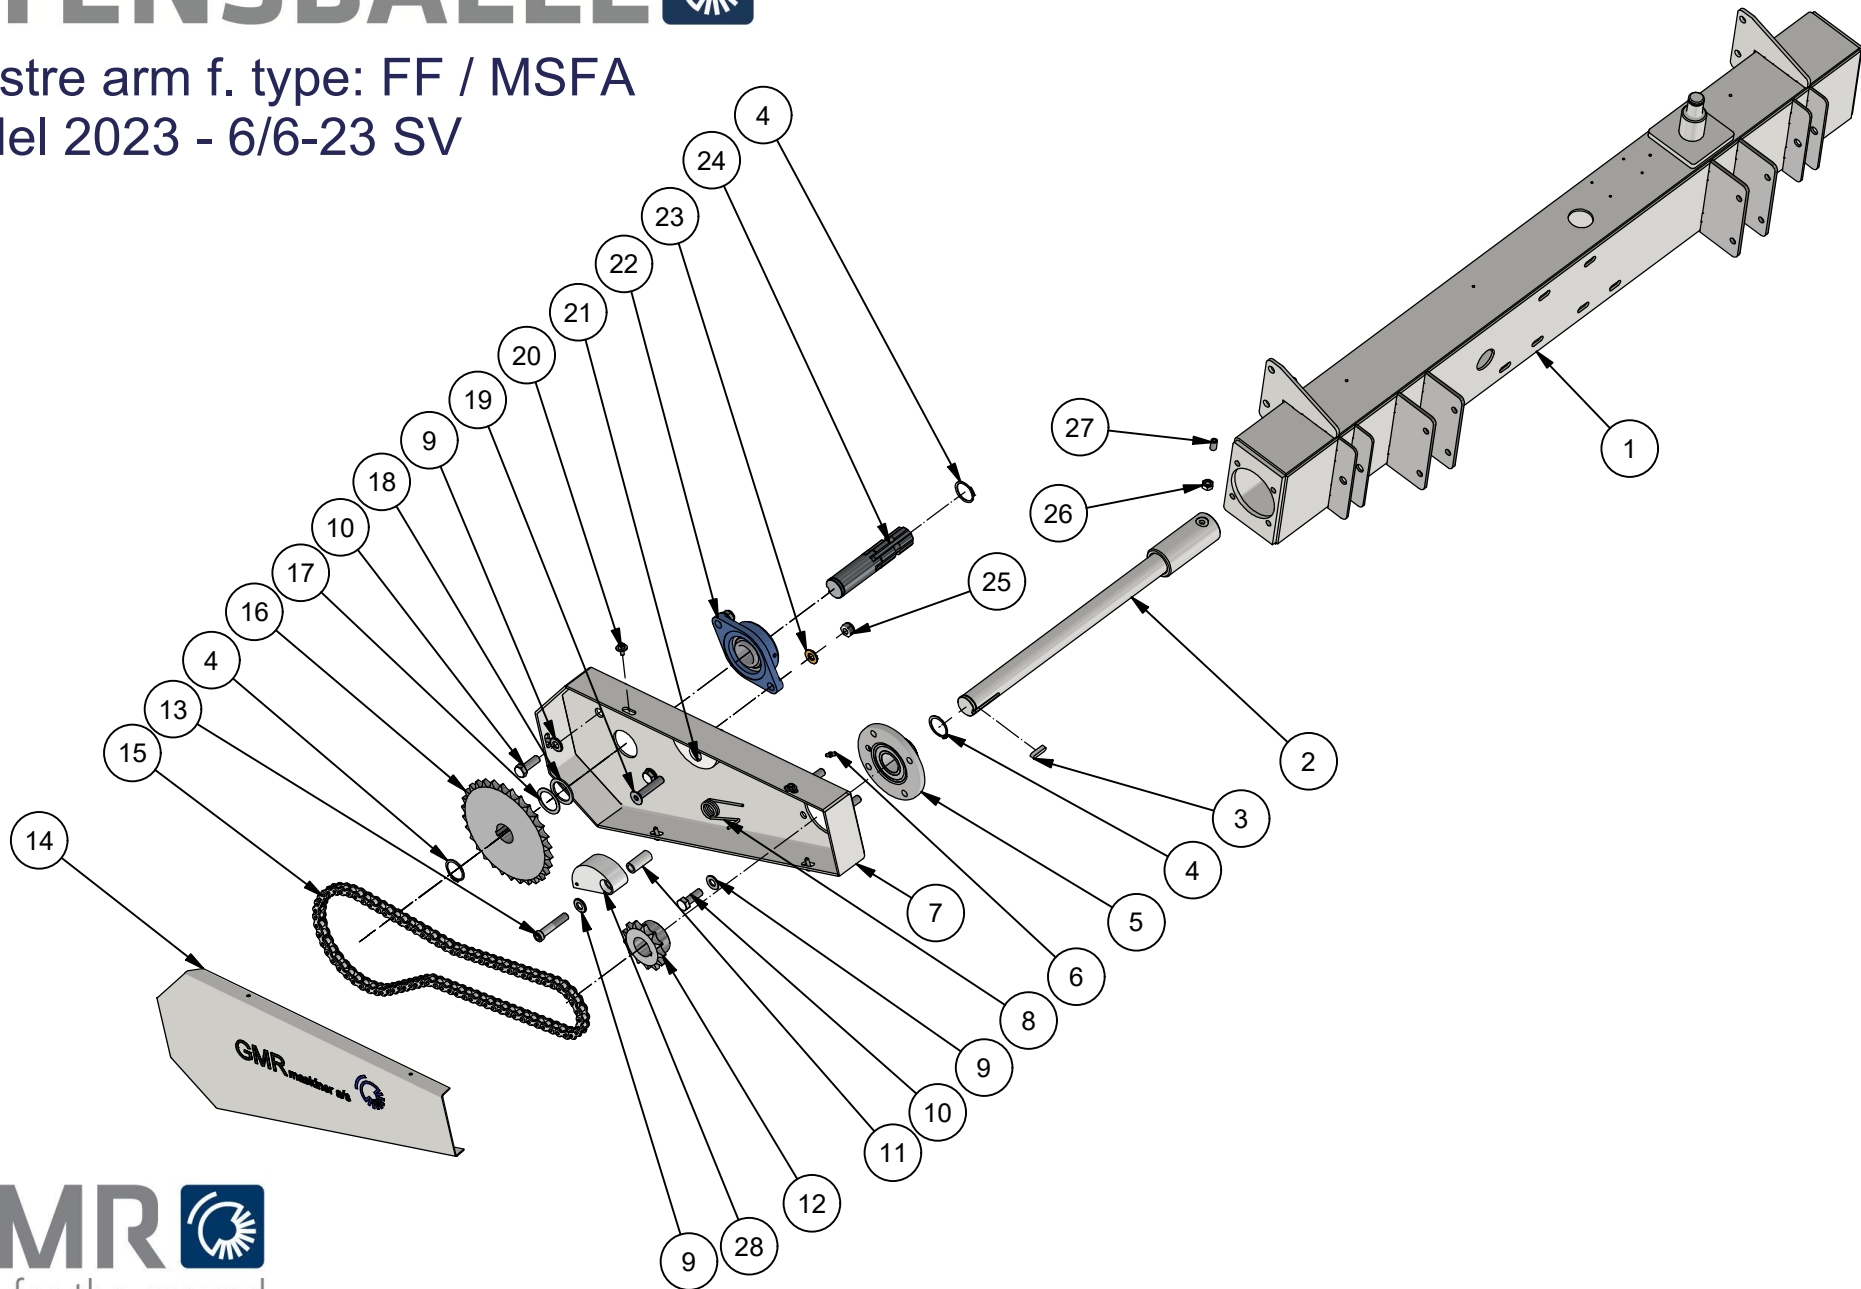

STENSBALLE

Venstre arm f. type: FF / MSFA
Model 2023 - 6/6-23 SV

GMR
Care for the ground

STAMA

STENSBALLE

NESBO

ELKÆR

FF 1300 MSFA fejmaskine **STENSBALLE**

Venstre side

Left side

6/6-2023 SV

Pos.	Benævnelse	Gegenstand	Designation	#	Partnr.	Note
1	Bæreramme	Haupttrahmen	Supportframe	1	23-06-110	
2	Drivaksel - komplet	Antriebswelle	Drive shaft	1	53-113-007	
3	Pasfeder	Passfeder	Parallel Key	3	34-108-730	
4	Låsering	Schliessring	Circlip	3	20-001-035	
5	Rundt flangeleje	Flanschlager	Flanged housing unit	1	354-200-025	
6	Smørenippel	Schmiernippel	Grease Nipple	1	57-000-006	
7	Kædekasse	Kettenkasten	Chain box	1	23-06-130	
8	Fjeder F/Strammeklods	Feder für Spanner	Spring	1	62-182-373	
9	Facetskive	Scheibe	Facet washer	7	36-300-012	
10	Sætskrue	Stahlsetzschraube	Set screw	6	29-112-035	
11	Gliderør	Gleitrohr	Slide Tube	1	53-213-013	
12	Navkædehjul 3/4in 13 T	Kettenrad 13 z	Chain Wheel 13 z	1	24-121-113	
13	Unbracobolt	Unbracobolzen	Allen screw	1	32-312-060	
14	Kædeskærm	Kettenschutz	Chain screen	1	23-06-146	
15	Kæde	Ketten	Chain	1	22-121-069	
	3/4 samlede forkr.	Gekröpte Zwischengleid	Cranked intermediate joint	1	23-121-111	
16	Navkædehjul 3/4in 30 T	Kettenrad	Chain Wheel Z 30	1	24-121-130	
17	Passkive	Passscheibe	Shimm	1	36-935-010	
18	Passkive	Passscheibe	Shimm	1	36-935-025	
19	Undersænket bolt	Unbracoschraube - Untergese	Unbraco Screw - Counters	1	32-012-060	
20	Pladeskrue	Bohrschrauben	Pan screw	5	29-914-016