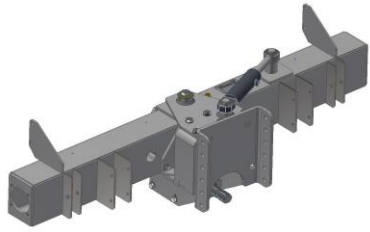

STENSBALLE

Hovedbom f. type: FF / MSFA
Model 2023 - 6/6-23 SV

GMR 
Care for the ground

STAMA

STENSBALLE

NESBO

ELKÆR

FF 1300 MSFA fejemaskine **STENSBALLE**

Hovedbom

Support frame

6/6-2023 SV

Pos.	Benævnelse	Gegenstand	Designation	#	Partnr.	Note
1	Sætskrue	Stahlsetzschraube	Set screw	2	29-110-035	
2	Facetskive	Scheibe	Facet washer	2	31-201-010	
3	Hulrækkeramme underdel	Rahmen	Frame	1	83-400-030	
4	Afstandsrør	Buchse	Bushing	8	83-200-001	
5	Kontakt skive	Rillenscheibe	Contact washer	16	35-200-010	
6	Stålbolt	Maschinenschraube	Bolt	4	28-110-170	
7	Sætskrue	Stahlsetzschraube	Set screw	2	29-110-040	
8	Facetskive	Scheibe	Facet washer	4	36-300-010	
9	Aflastningsblok	Entlastungsblock	Relief block	2	83-013-005	
10	Swing-speed gear	Swing-Speed Getriebe 1:1	Gearbox	1	281213	
11	Vinkelnippel 3/8"	Winkel-nippel m/kontra mutter	Angle nipple	2	06BB0606	
12	Muffe 3/8"	Mutter BSP 3/8in	Muff 3/8"	3	20BP06	
13	Udluftningsprop	Luftschrabe	Air screw	2	50-111-038	
14	Brystnippel 3/8"	Nippel 3/8"	Nipple 3/8"	1	01BP06	
15	Bonded seal 3/8"	3/8in Bonded Seal Dichtung	3/8in Bonded Seal	2	42-000-038	
16	Låsemøtrik	Sicherungsmutter	Locking nut	2	31-101-010	
17	Undersænket bolt	Unbracoschraube - Untergese	Unbraco Screw - Counters	2	32-008-020	
18	Trykplade	Platte	Plate	2	83-013-006	
19	Bæreramme	Hauptrahmen	Supportframe	1	23-06-110	
20	Stålbolt	Maschinenschraube	Bolt	6	28-110-150	
21	Flangemøtrik	Tensilock Mutter	Nut m/flange	6	31-601-010	