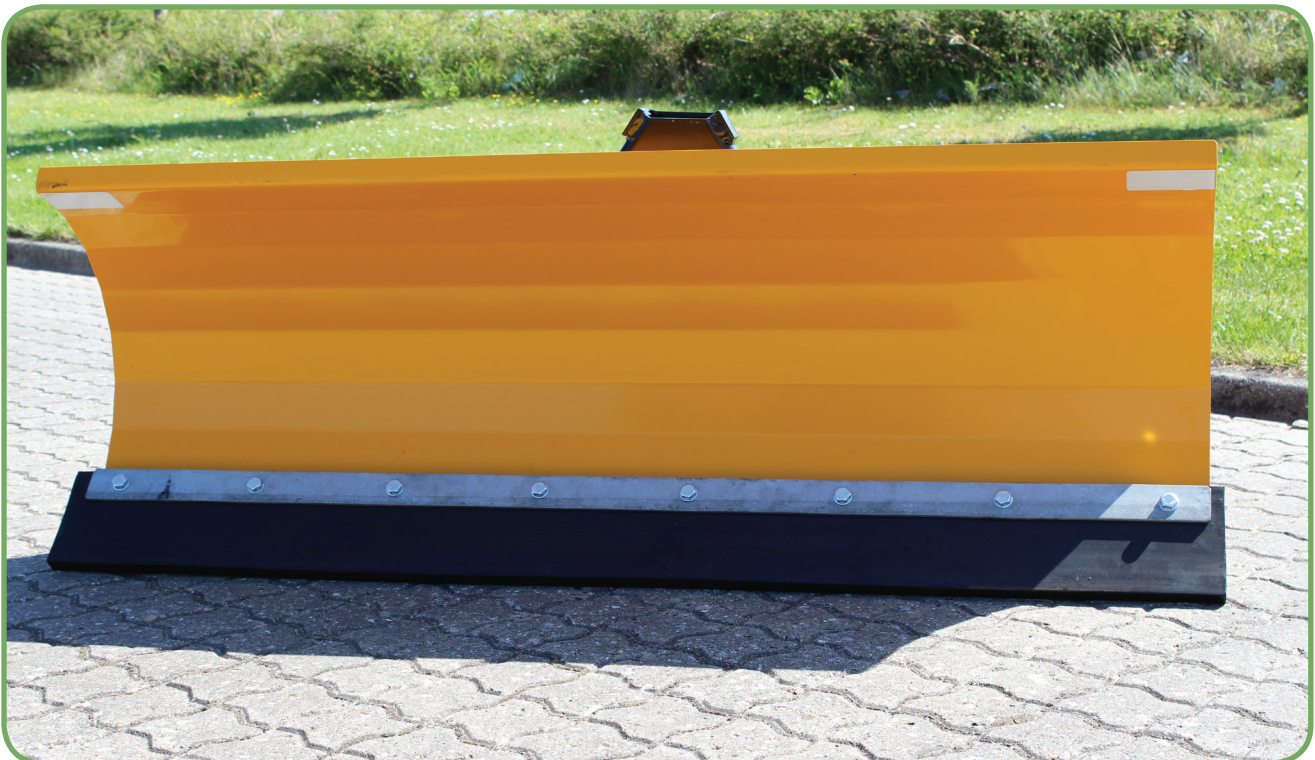

Sneskraber

Sneskraber let model
For montering på minitraktorer

Type FS 1300 - 1500 - 1700 L

- Mekanisk eller hydraulisk sving
- Justérbare slæbesko
- Fjedre sikrer ved påkørsel
- Støtteben gør det nemt og mere sikkert ved på- og afmontering
- Udskifteligt gummi- eller stålskær

Tekniske data

	FS 1300 L	FS 1500 L	FS 1700 L
Største bredde	1300 mm	1500 mm	1700 mm
Største længde	550 mm	550 mm	550 mm
Største højde	600 mm	600 mm	600 mm
Skræbebredde ved fuld sving	1180 mm	1360 mm	1540 mm
Sving - hydraulisk	25° højre / venstre - 1 svingcylinder		
Skær type	Gummi som standard - fås også med stålskær		
Vægt	85 kg	90 kg	110 kg