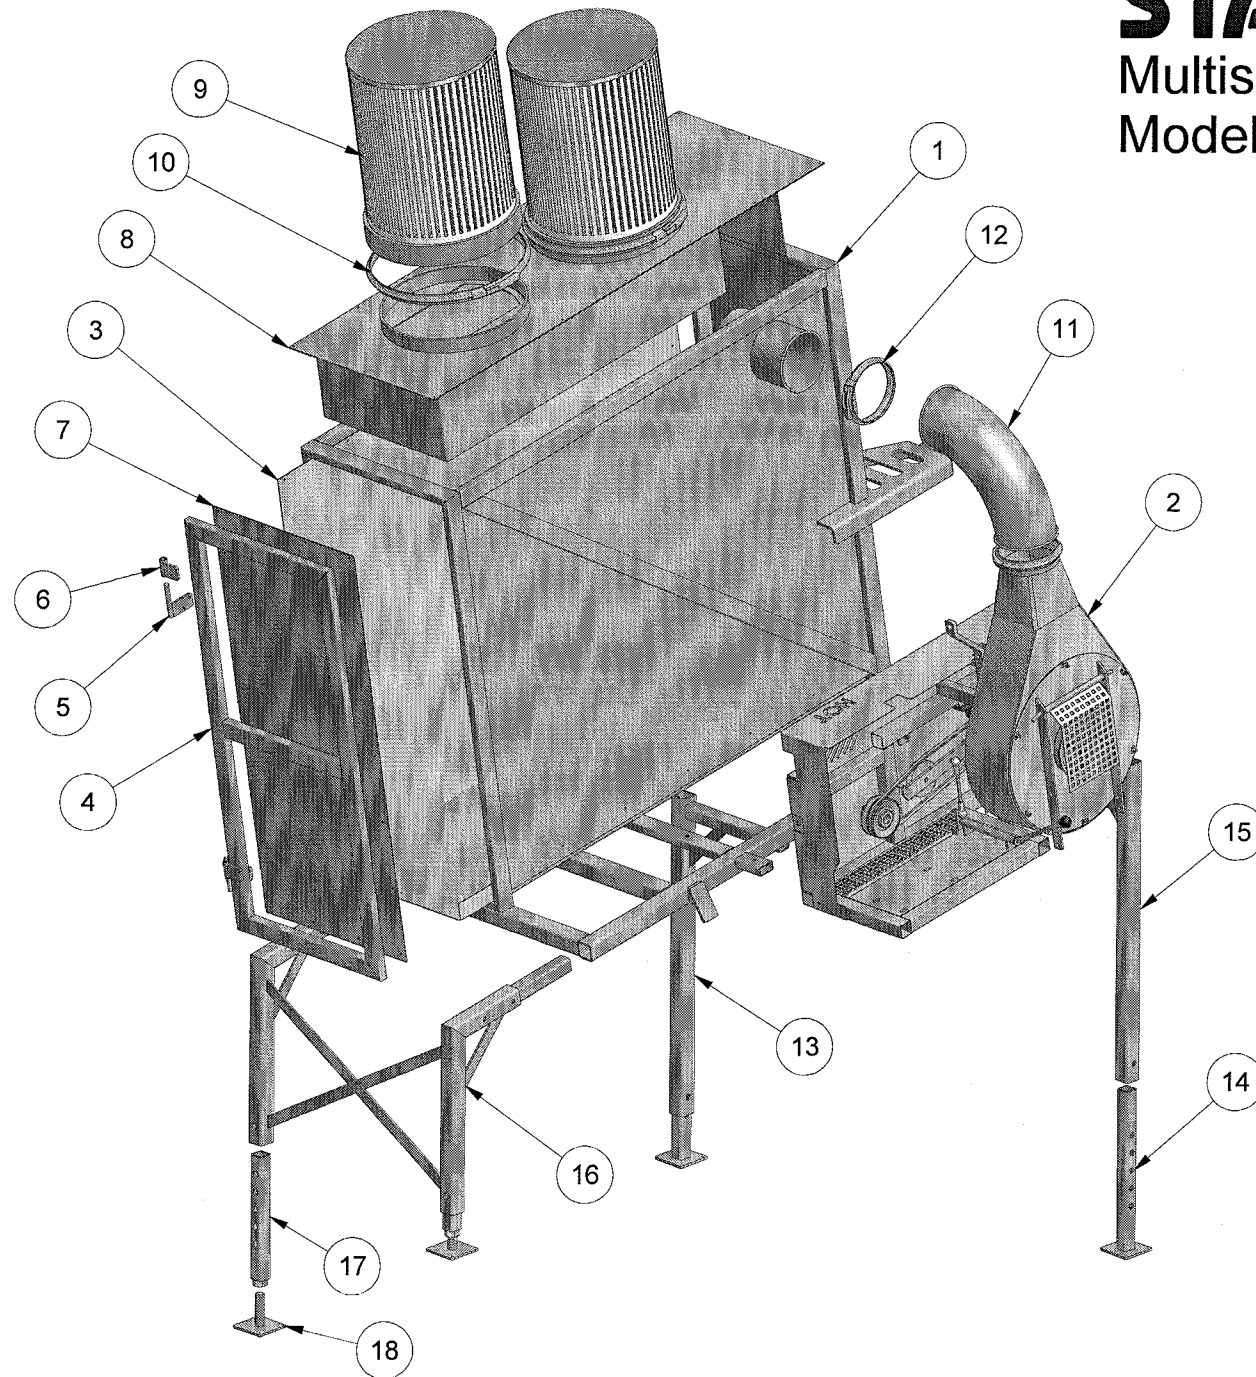

Multisugekasse for 80cm truck
Model 2006 - 12.09.2006

Stykliste

Pos.	Benævnelse	Materiale / type	Stk.	Varenummer.art	Tegningsnummer
1	Grundramme - komplet	Sugekasse	1	77-608-520.iam	77-608-520
2			1	Multisuger - res.iam	Multisuger - res
3	Bund/sideplade	2 mm galv plade 1733 x 1490 mm	1	226-000-51.ipt	226-000-51
4	Lågeramme	550 mm sugekasse	1	226-012-20.iam	226-012-20
5	Hængsel - underdel		2	226-013-10.iam	226-013-10
6	Hængsel - overdel		2	226-014-10.iam	226-014-10
7	Dækplade for låge	1,5 mm plade 1230 x 530 mm	1	77-608-521.ipt	77-608-521
8	Låg med cyklon	550 mm sugekasse	1	226-015-20.iam	226-015-20
9	Støvfilter		2	CS-400-500-150.ipt	CS-400-500-150
10	Spændering	Lindab SB 450	2	SB450.ipt	SB450
11	Vinkelrør	købedel	1	220-613-09.ipt	220-613-09
12	Spændering	6"	1	1009060.ipt	1009060
13	Overdel for støtteben - venstre		1	226-016-10.iam	226-016-10
14	Inderdel for støtteben - for	Sugekasse	2	226-016-20.iam	226-016-20
15	Overdel for støtteben - højre		1	226-016-30.iam	226-016-30
16	Støtteben - bag		1	226-017-10.iam	226-017-10
17	Inderdel for støtteben	Sugekasse	2	226-017-20.iam	226-017-20
18	Gevindstykke for støtteben	Sugekasse	2	226-017-30.iam	226-017-30