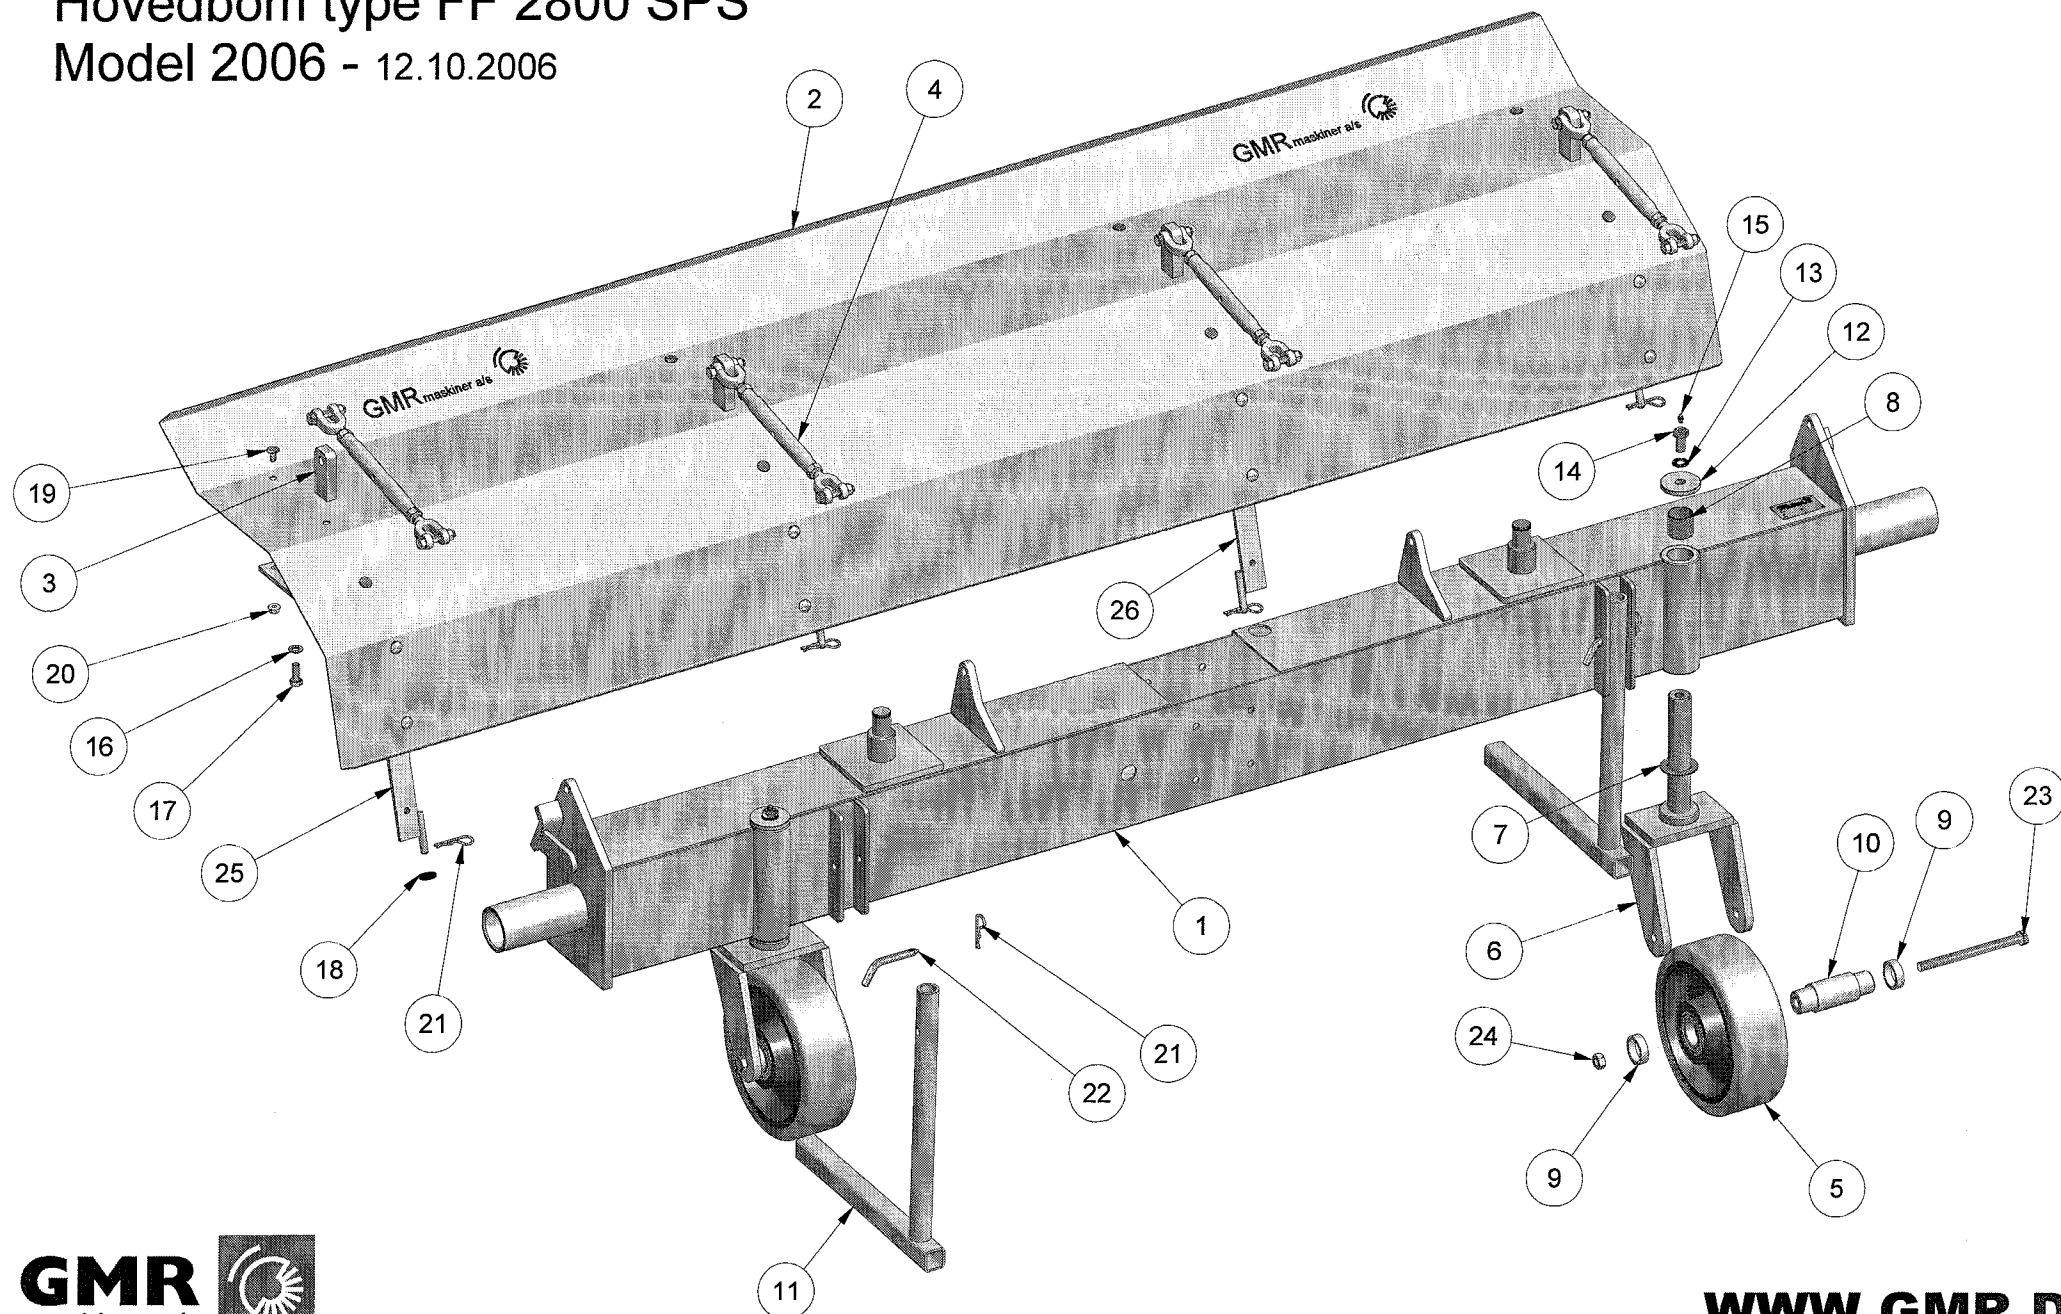

STENSVALLE

Hovedbom type FF 2800 SPS

Model 2006 - 12.10.2006

STENSBALLE

Hovedbom type FF 2800 SPS

Model 2006

12.10.2006

Pos.	Benævnelse	Antal	Res. nummer	Bemærkning
1	Hovedbom	1	77-610-310	
2	Børsteskærm	1	77-610-302	
3	Skærbolt	4	53-125-802	
4	Vantskrue	4	59-016-212	
5	Hjul	2	RT453250	
6	Hjulgaffel	2	77-106-570	
7	Trykskive	2	54-840-000	
8	Bronzebøsning	4	54-640-040	
9	Afstandsring	4	53-622-411	
10	Hjulaksel	2	53-622-410	
11	Støtteben	2	53-113-041	
12	Endestop	2	53-213-011	
13	Contact-skive	2	35-200-016	
14	Smørebolt	2	53-622-420	
15	Smørenippel	2	57-000-008	
16	Contact-skive	4	35-200-012	
17	Sætskrue	4	29-112-030	
18	Gummiskive	4	35-930-012	
19	Brædebolt	16	30-110-020	
20	Flangemøtrik	16	31-601-010	
21	Hårnålesplit	6	38-204-075	
22	Splitnagle	2	13-000-004	
23	Maskinbolt	2	28-116-200	
24	Møtrik	2	31-001-016	