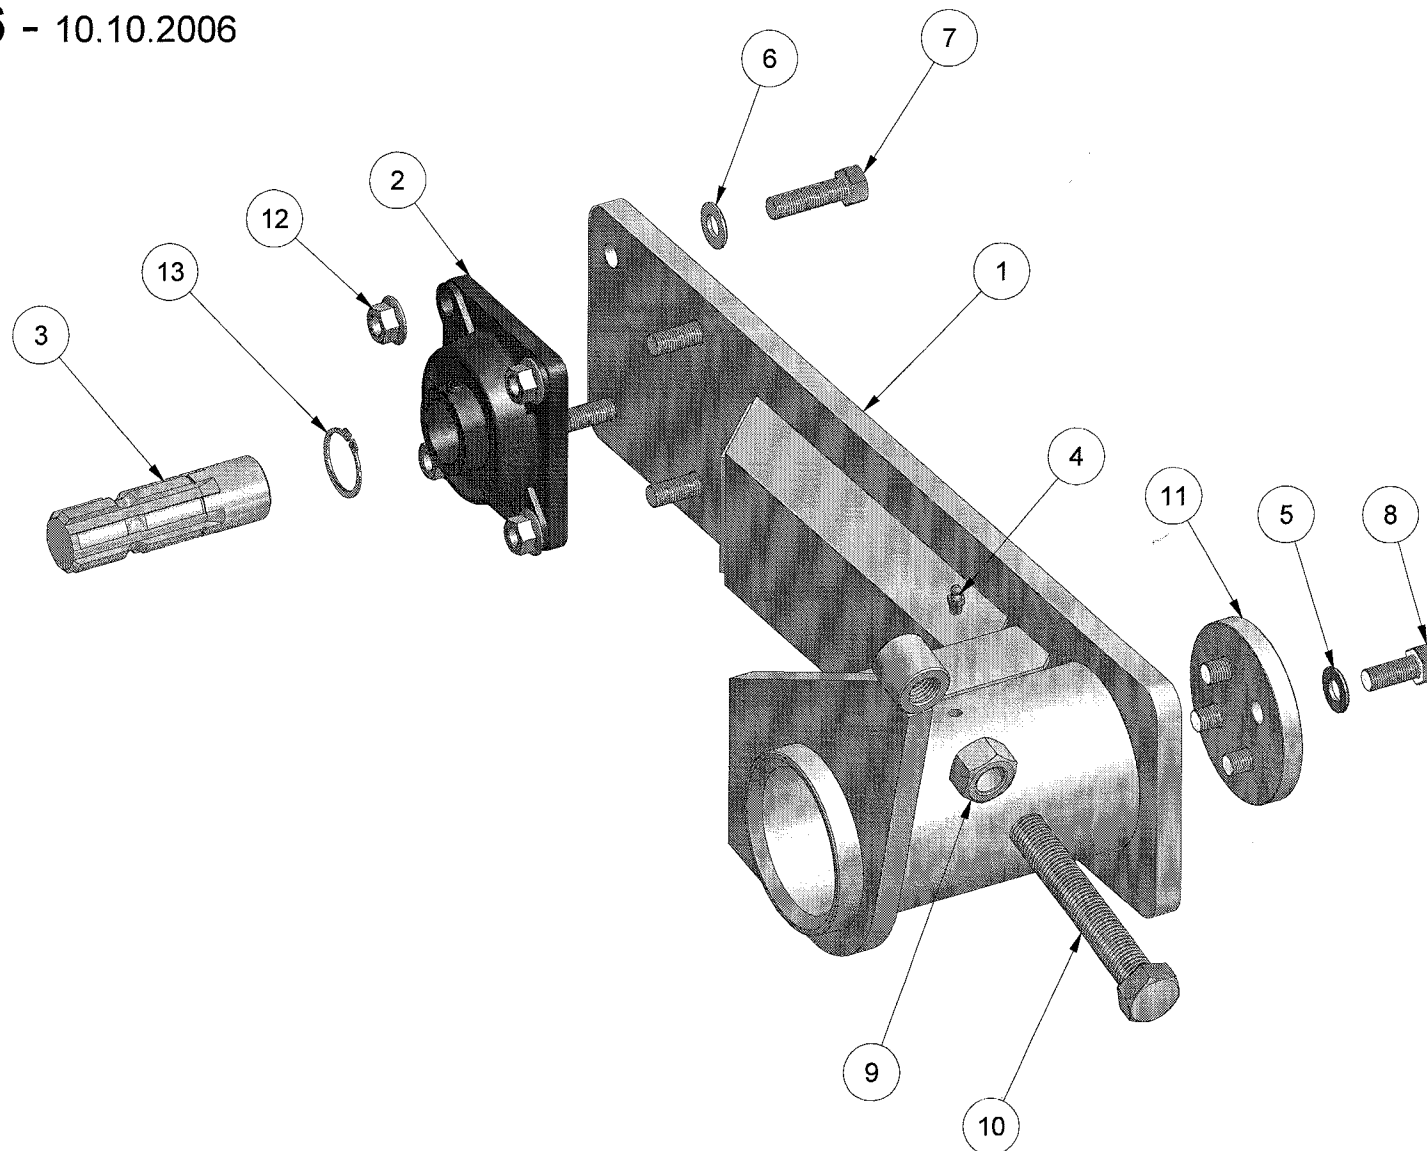

STENSBALLE

Højre sidestykke type FF/SPS

Model 2006 - 10.10.2006

STENSBALLE

Højre sidestykke type FF/SPS

Model 2006

12.10.2006

Pos.	Benævnelse	Antal	Res. nummer	Bemærkning
1	Endestykke - højre	1	53-125-300	
2	Flangeleje	1	54-500-207	
3	Akseltap - højre	1	53-113-008	
4	Smørenippel	1	57-000-008	
5	Contact-skive	4	35-200-012	
6	Facetskive	4	36-300-012	
7	Sætskrue	4	29-112-045	
8	Sætskrue	4	29-112-030	
9	Møtrik	1	31-001-020	
10	Sætskrue	1	29-120-130	
11	Endestop	1	53-622-002	
12	Flangemøtrik	4	31-301-012	
13	Låsering	1	20-001-035	
14				
15				
16				
17				
18				
19				
20				
21				
22				
23				
24				

GMR
maskiner a/s

Saturnvej 17 . DK 8700 Horsens
Tlf : +45 75 64 36 11 . Fax: +45 75 64 53 20
E-mail: stensballe@gmr.dk http://www.gmr.dk