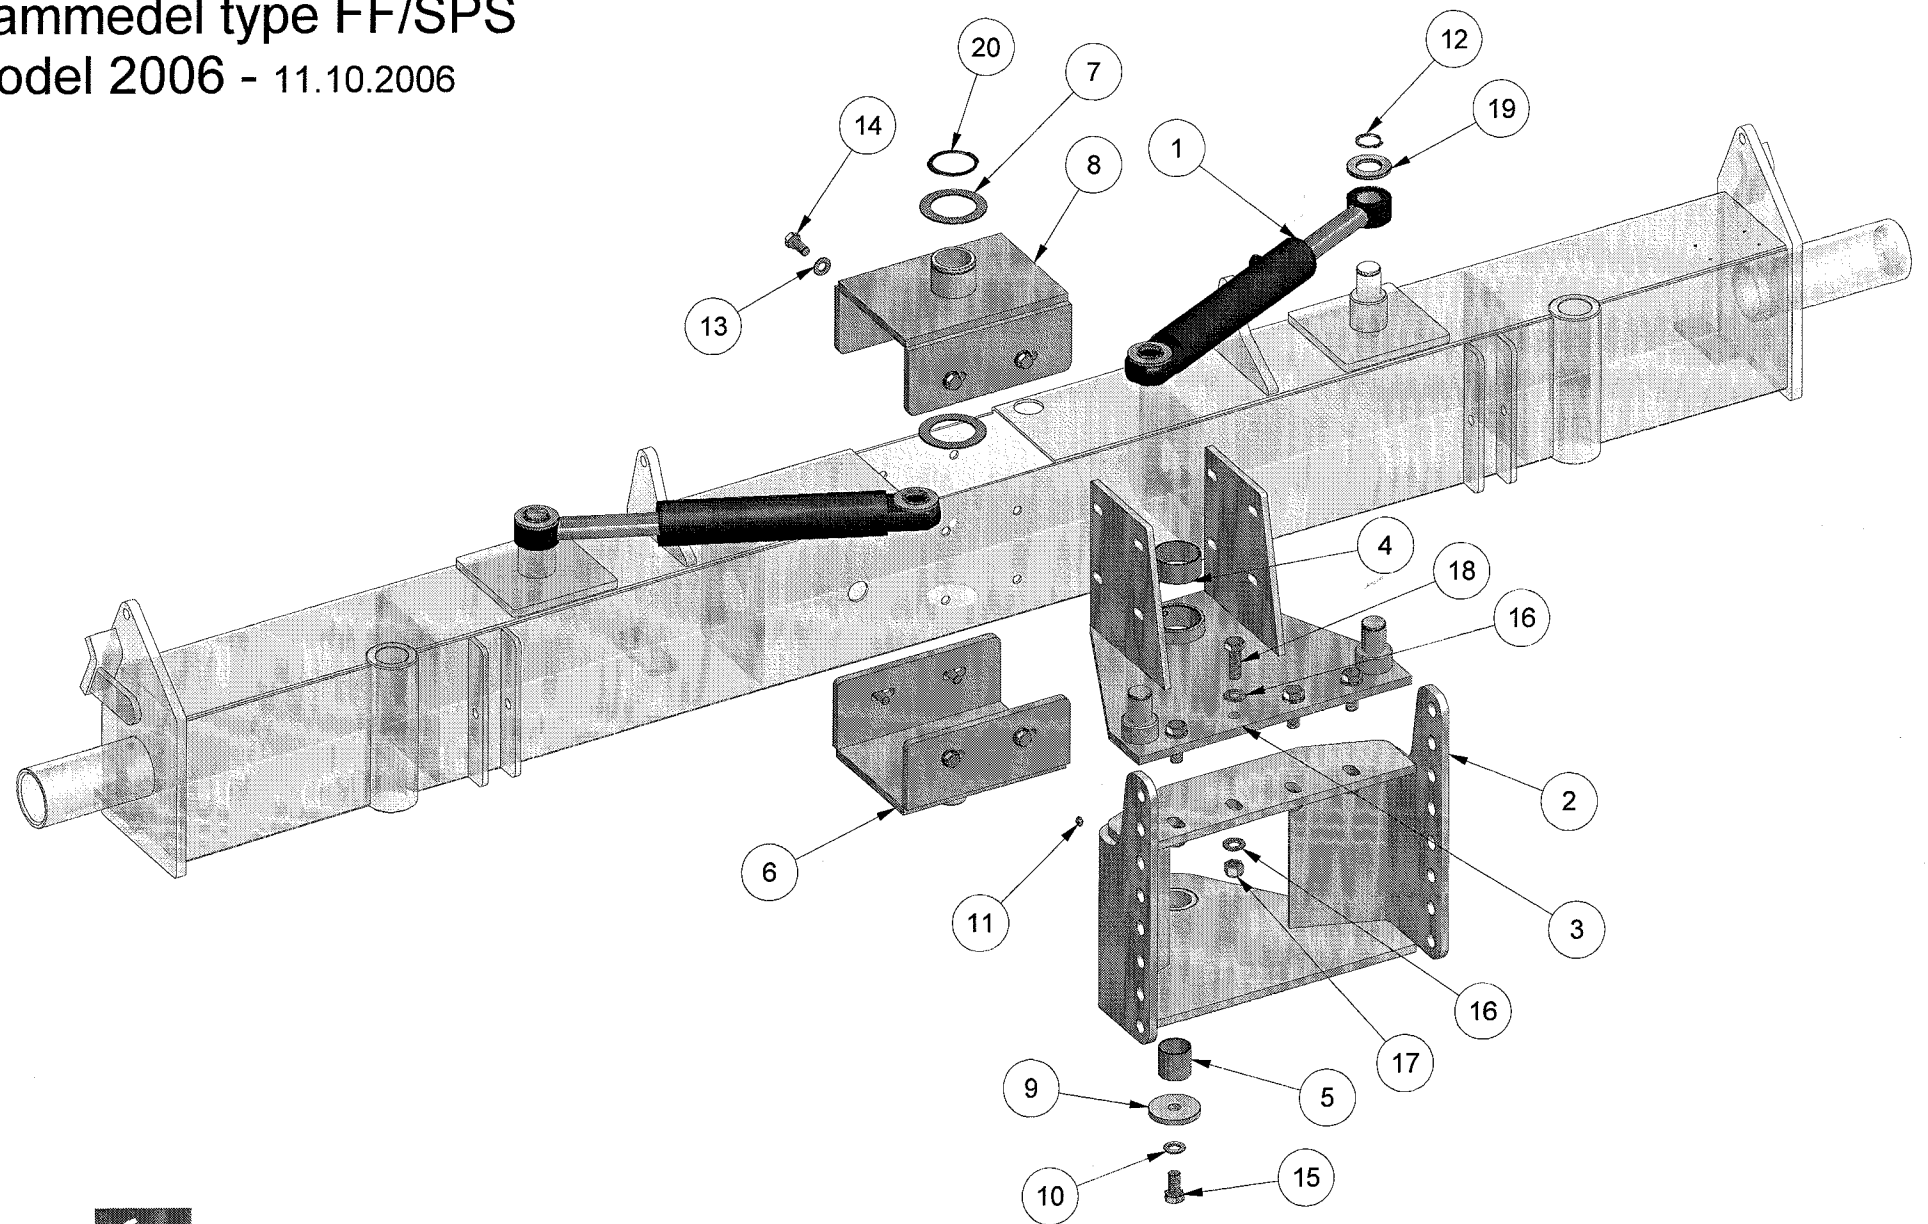

STENSBALLE

Rammedel type FF/SPS

Model 2006 - 11.10.2006

STENSBALLE

Rammedel type FF/SPS

Model 2006

12.10.2006

Pos.	Benævnelse	Antal	Res. nummer	Bemærkning
1	Cylinder	2	01-650-208	
2	Underdel for ramme	1	77-106-610	
3	Overdel for ramme	1	77-106-620	
4	Bronzebøsning	1	54-660-030	
5	Bronzebøsning	1	64-640-040	
6	Bundbeslag	1	77-106-560	
7	Trykskive	2	54-860-000	
8	Topbeslag	1	77-106-550	
9	Endestop	1	53-213-011	
10	Contact-skive	1	35-200-016	
11	Smørenippel	2	57-000-008	
12	Låsering	4	20-101-032	
13	Contact-skive	8	35-200-012	
14	Sætskrue	8	29-112-030	
15	Sætskrue	1	29-116-030	
16	Facetskive	8	36-300-016	
17	Låsemøtrik	4	31-101-016	
18	Sætskrue	4	29-116-045	
19	Facetskive	4	36-300-032	
20	Låsering	1	20-001-060	
21				
22				
23				
24				

GMR
maskiner a/s

Saturnvej 17 . DK 8700 Horsens
Tlf : +45 75 64 36 11 . Fax: +45 75 64 53 20
E-mail: stensballe@gmr.dk http://www.gmr.dk