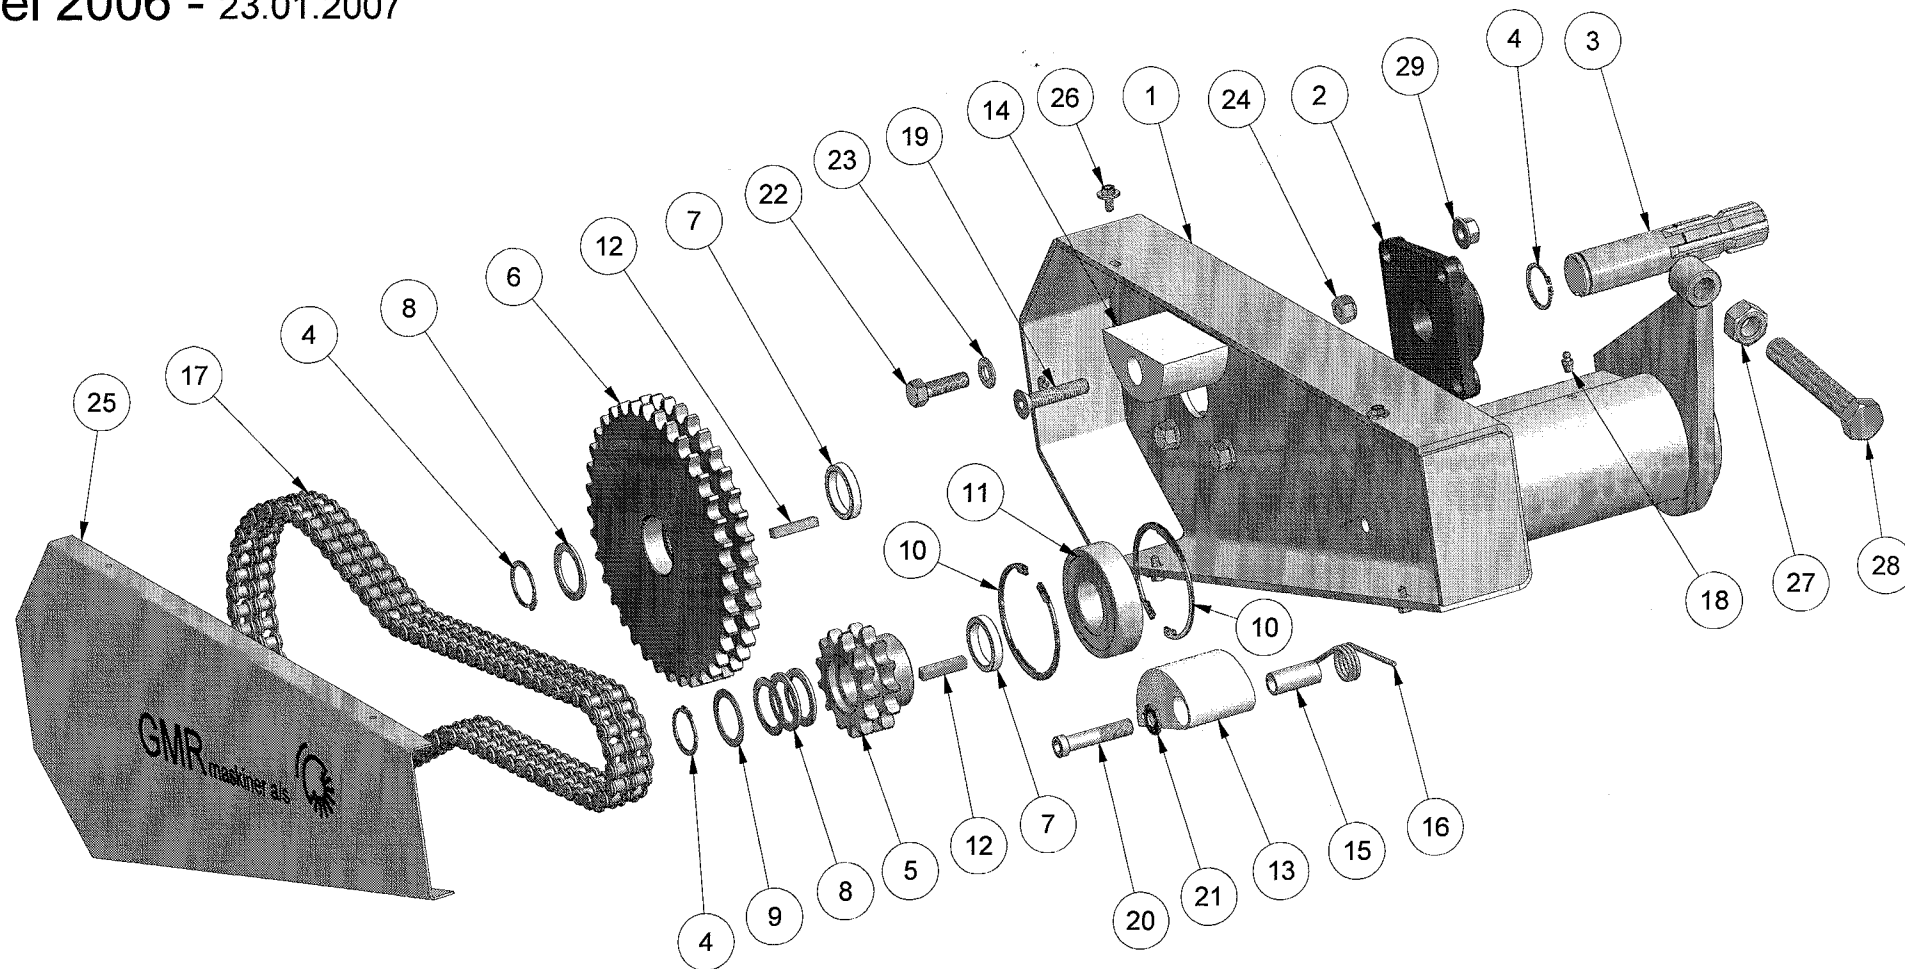

STENSBALLE

Venstre sidestykke type FF/SPS

Model 2006 - 23.01.2007

STENSBALLE

Venstre sidestykke type FF/SPS

Model 2006

23.01.2007

Pos.	Benævnelse	Antal	Res. nummer	Bemærkning
1	Endestykke - venstre	1	53-125-200	
2	Flangeleje	1	54-500-207	
3	Akseltap - venstre	1	53-125-009	
4	Låsering	3	20-001-035	
5	Duplex kædehjul 13 tands	1	24-122-113	
6	Duplex kædehjul 36 tands	1	24-122-136	
7	Nylonbøsning	2	36-084-535	
8	Passkive 2,5mm	3	36-935-025	
9	Passkive 1mm	2	39-935-010	
10	Låsering	2	20-002-090	
11	Kugleleje	1	54-026-308	
12	Pasfeder	2	34-208-740	
13	Strammeklods	1	89-610-303	
14	Glideklods	1	89-610-305	
15	Gliderør	1	53-213-013	
16	Fjeder for strammeklods	1	62-182-373	
17	Duplex rullekæde 73 led	1	22-122-073	Inkl. Forkrøblet Samleled
18	Smørenippel	1	57-000-008	
19	Unbracobolt	1	32-012-060	
20	Rundh. unbracobolt	1	32-312-060	
21	Contact-skive	1	35-200-012	
22	Sætskrue	4	29-112-040	
23	Facetskive	4	36-300-012	
24	Låsemøtrik	2	31-101-012	

GMR
maskiner a/s

Saturnvej 17 · DK 8700 Horsens
Tlf : +45 75 64 36 11 · Fax: +45 75 64 53 20
E-mail: stensballe@gmr.dk · <http://www.gmr.dk>