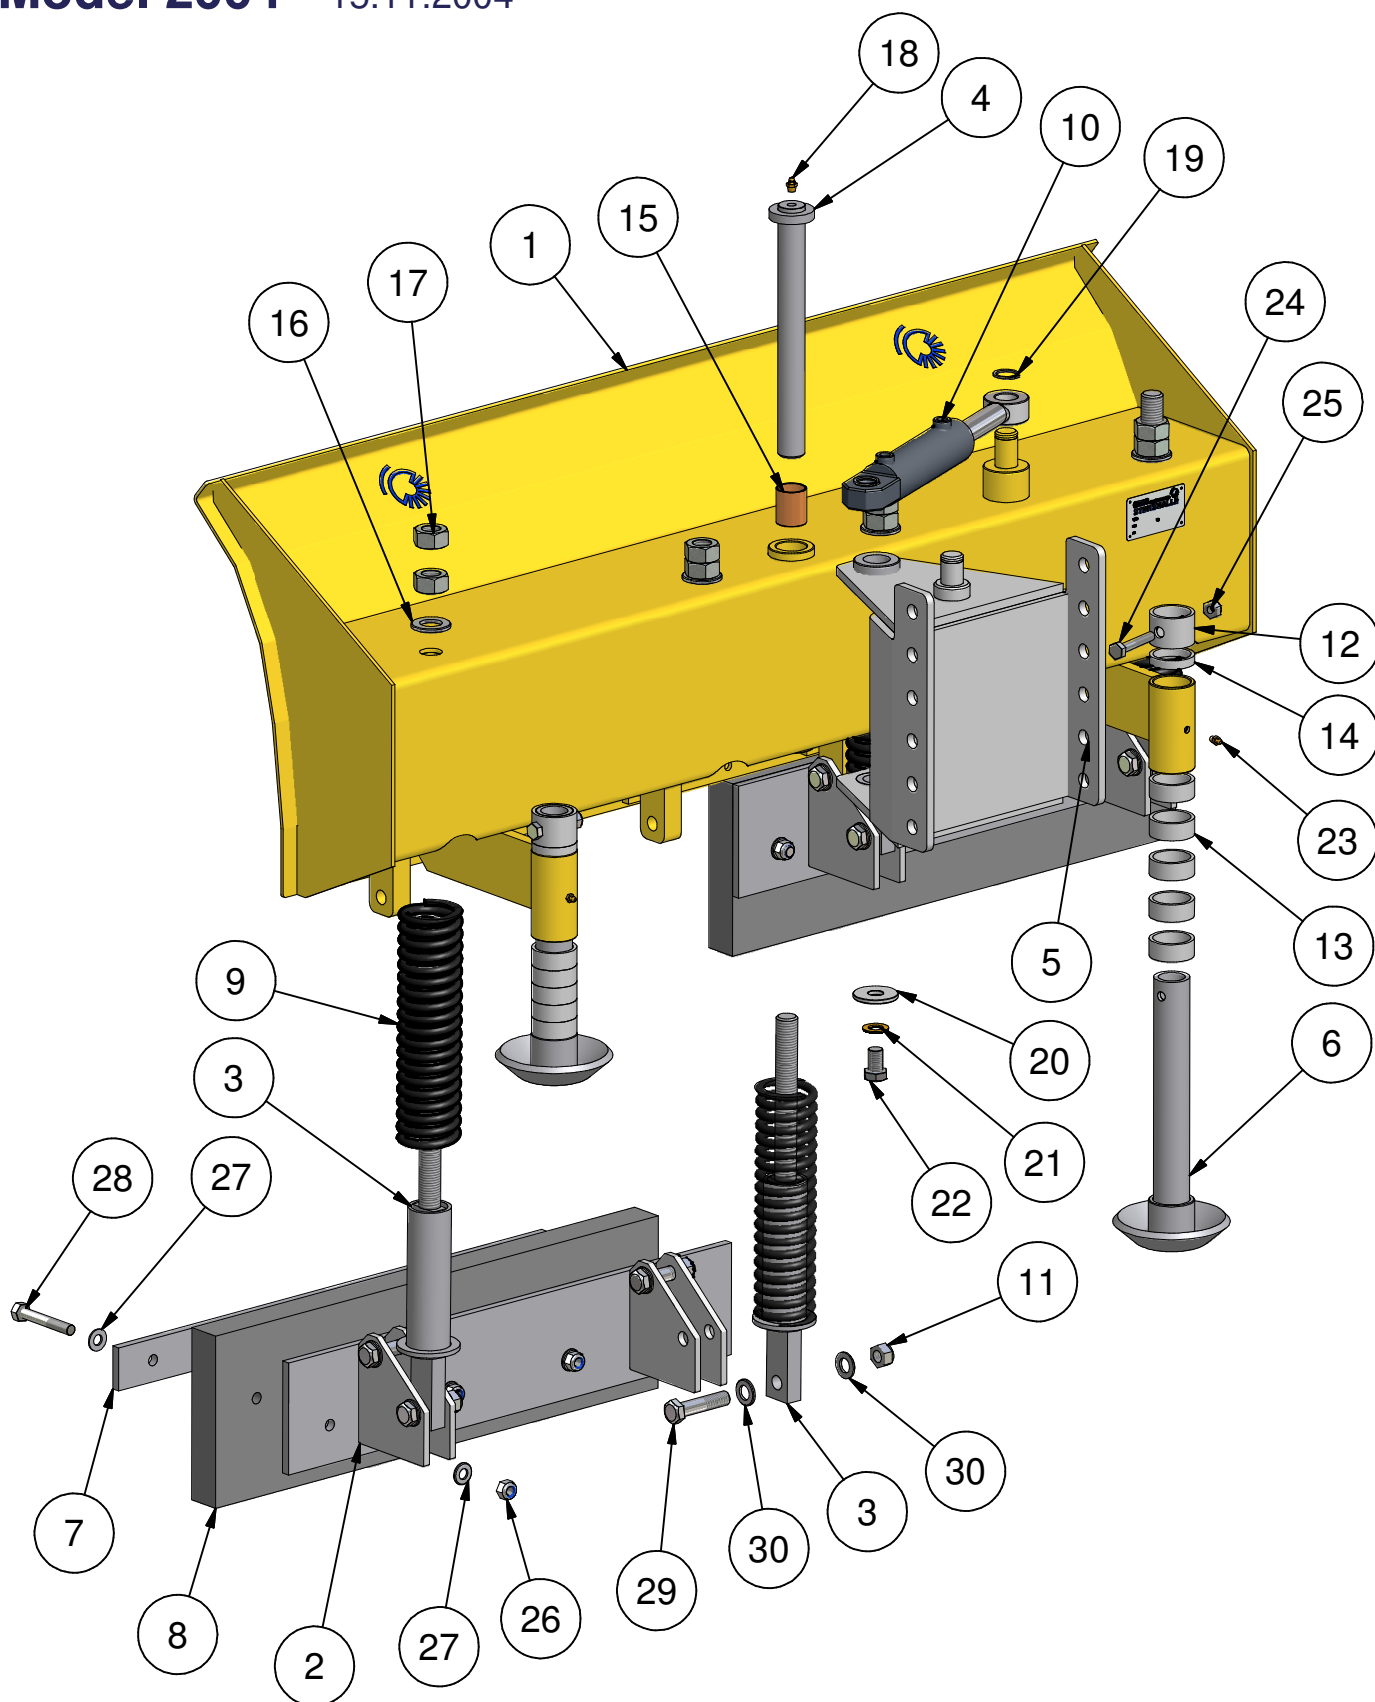

# STENSBALLE

Sneskraber type FS 1300 MK

Model 2004 - 15.11.2004

# STENSBALLE

Sneskraber type FS 1300 MK

Model 2004

15.11.2004

Pos.	Benævnelse	Antal	Res. nummer	Bemærkning
1	Hovedbom	1	80-013-500	
2	Skærholder	2	80-013-560	
3	Fjederben	4	80-013-550	
4	Drejenagle	1	80-000-510	
5	Hulrækkeramme	1	80-000-540	
6	Slæbesko	2	80-000-020	
7	Holder for gummiskær	2	80-013-565	
8	Gummiskær	2	80-013-563	
9	Trykfjeder	4	62-701-033	
10	Cylinder	1	80-000-501	
11	Låsemøtrik	8	31-101-016	
12	Spændering	2	80-000-001	
13	Afstandsring – 20mm	10	80-000-002	
14	Afstandsring – 10mm	2	80-000-003	
15	Bronzebøsning	2	54-630-040	
16	Facetskive	4	36-300-024	
17	Møtrik	8	31-001-024	
18	Smørenippel	1	57-000-010	
19	Låsering	2	20-101-025	
20	Svær skive	1	36-150-018	
21	Contact-skive	1	35-200-016	
22	Sætskrue	1	29-116-025	
23	Smørenippel	2	57-000-008	
24	Maskinbolt	2	28-110-060	

# STENSBALLE

Sneskraber type FS 1300 MK

Model 2004

15.11.2004

Pos.	Benævnelse	Antal	Res. nummer	Bemærkning
25	Låsemøtrik	2	31-101-010	
26	Låsemøtrik	8	31-101-012	
27	Facetskive	16	36-300-012	
28	Maskinbolt	8	28-112-080	
29	Maskinbolt	8	28-116-070	
30	Facetskive	16	36-300-016	
31				
32				
33				
34				
35				
36				
37				
38				
39				
40				
41				
42				
43				
44				
45				
46				
47				