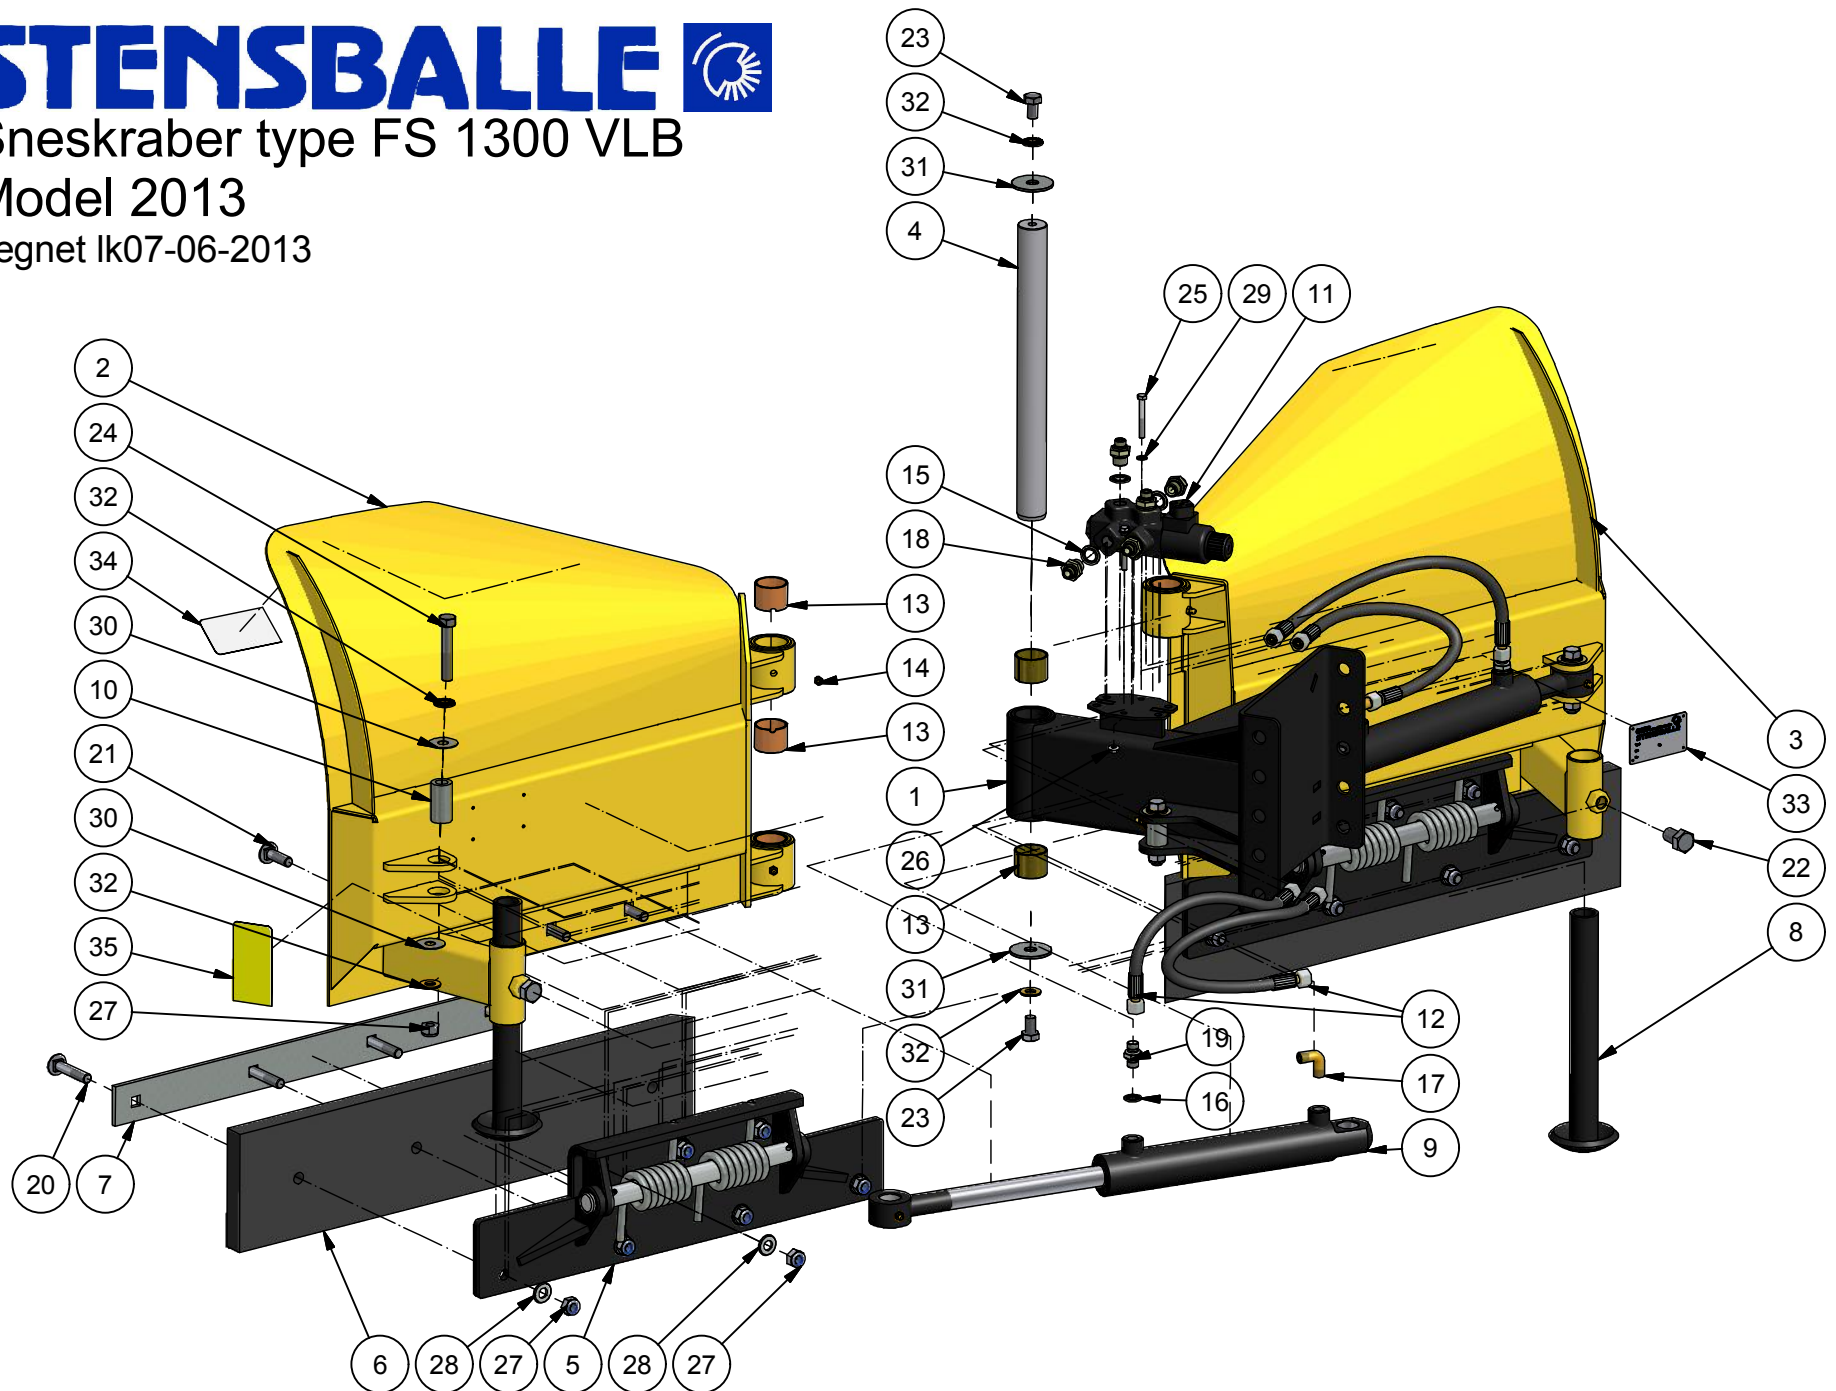

# STENSBALLE

Sneskraber type FS 1300 VLB

Model 2013

Tegnet Ik07-06-2013

# STENSBALLE

Sneskraber type FS 1300 VLB

Model 2013 - Ik07-06-2013

Med gummiskær

Pos.	Benævnelse	Antal	Nummer	Bemærkning
1	Hulrækkeramme 260 mm	1	80-400-353	
2	Hovedbom - venstre	1	80-413-151	
3	Hovedbom - højre	1	80-413-250	
4	Drejeaksel	1	80-400-071	
5	Federklap lige, bred	2	80-400-055	
6	Gummiskær Vendbart	2	80-413-464	
7	Holder for gummiskær	2	80-413-413	
8	Slæbesko	2	84-010-500	
9	Cylinder	2	9796025	
10	Rør for cylindernagle	4	80-300-030	
11	6 vejs-ventil	1	MMB-00025	
12	Slange 1/4"	4	031-0450-FB040-FB040	
13	Bronzebøsning	10	54-635-030	
14	Smørenippel	4	57-000-008	
15	Bonded seal pakning	6	42-000-038	
16	Bonded seal pakning	2	42-000-014	
17	Vinkel	2	05BK04	
18	Brystnippel	6	02BP0604	
19	Brystnippel	2	01BP04	
20	Bræddebolt	8	30-112-060	
21	Bræddebolt	6	30-112-040	
22	Sætskrue	2	29-116-025	
23	Sætskrue	2	29-112-020	
24	Maskinbolt	4	28-112-070	
25	Maskinbolt	4	28-106-050	
26	Flangemøtrik	4	31-601-006	
27	Låsemøtrik	18	31-101-012	
28	Facetskive	14	36-300-012	
29	Facetskive	2	36-300-006	
30	Skærmskive	8	36-200-012	
31	Svær skive M12 ø50	2	36-150-012	
32	Contact-skive	10	35-200-012	
33	Nummerplade	1	nummerplade	Oplys maskinnummer

# STENSBALLE

Sneskraber type FS 1300 VLB

Model 2013 - Ik07-06-2013

Med gummiskær

<i>Pos.</i>	<i>Benævnelse</i>	<i>Antal</i>	<i>Nummer</i>	<i>Bemærkning</i>
34	Refleks selvklæbende	2	1415-003010	Hvid
35	Refleks selvklæbende	2	1415-003005	Gul