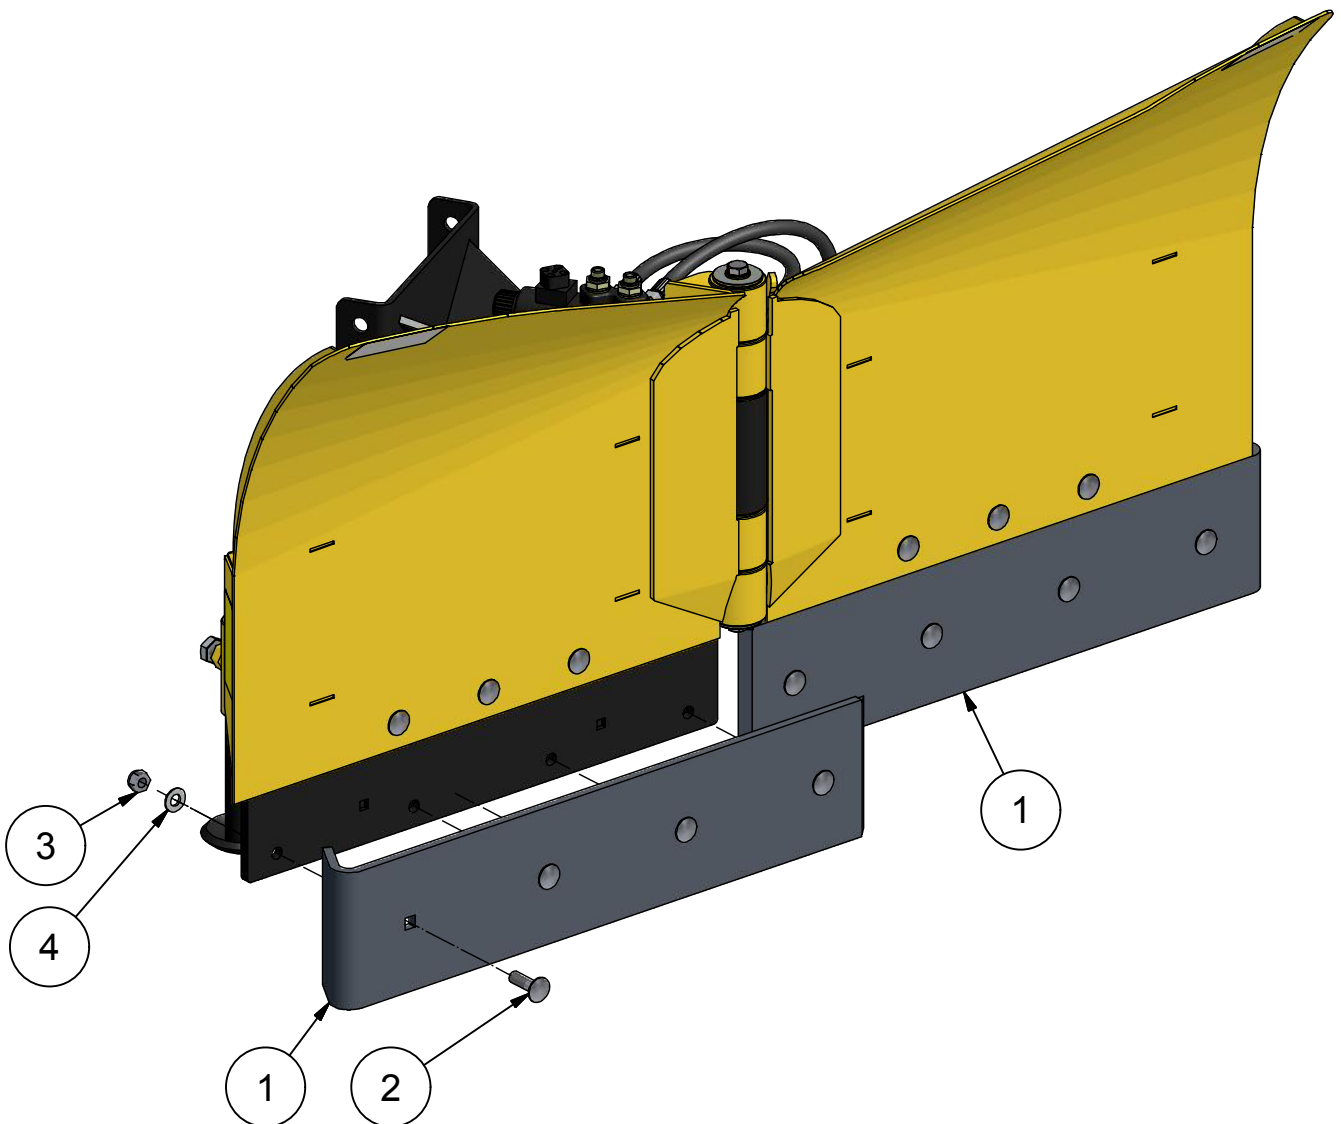

Pos.	Benævnelse	Stk.	Nummer	Bemærkning
1	Stålskær Vendbart	2	80-413-480	Højre og venstre ens
2	Bræddebolt	8	30-112-040	
3	Låsemøtrik	8	31-101-012	
4	Facetskive	8	36-300-012