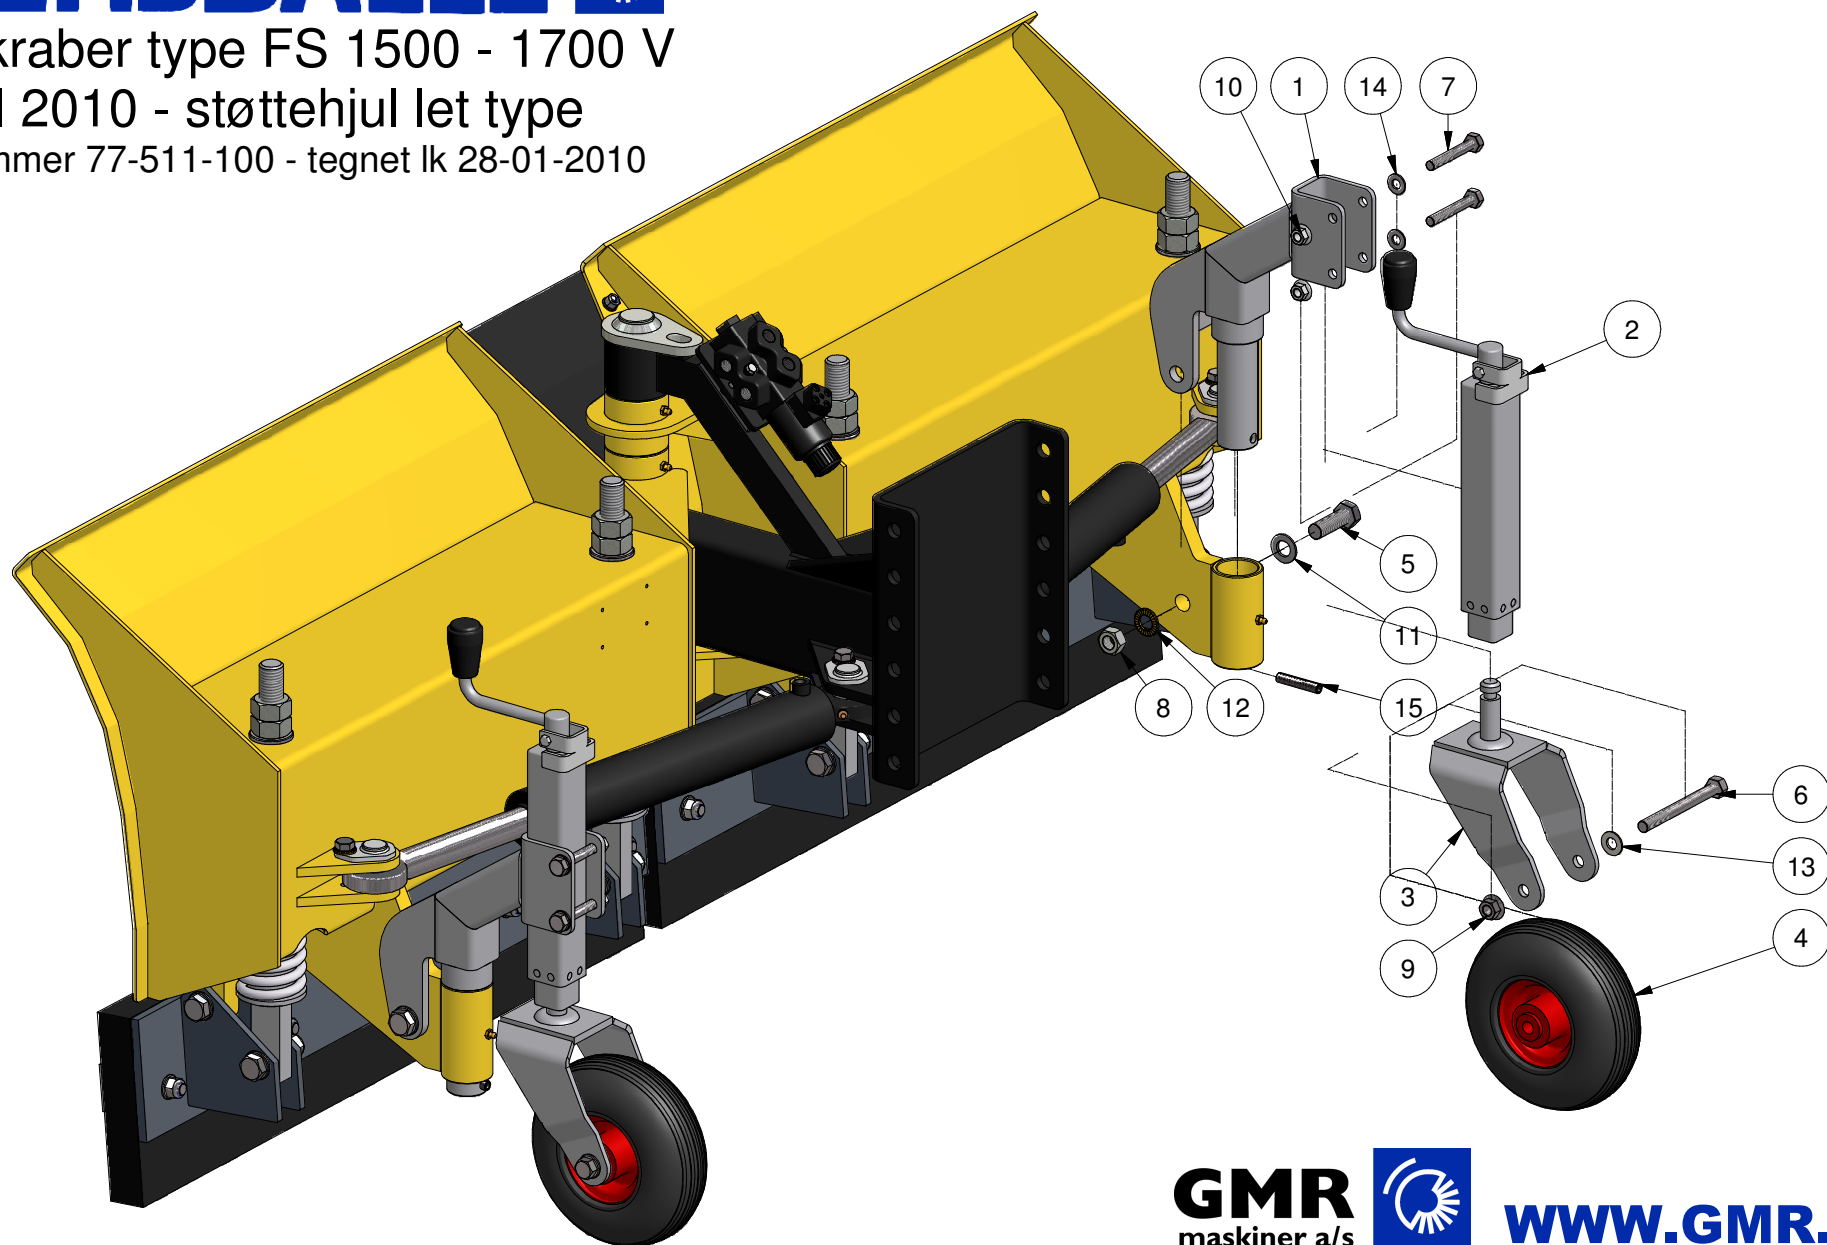

Sneskraber type FS 1500 - 1700 V

model 2010 - støttehjul let type

Varenummer 77-511-100 - tegnet lk 28-01-2010

STENSBALLE

Sneskraber type FS 1500 - 1700 V

model 2010 - støttehjul let type

Varenummer 77-511-100 - tegnet lk28-01-2010

STENSBALLE

Sneskraber type FS 1500 - 1700 V
model 2010 - støttehjul svær type
varenummer 77-511-150 - tegnet lk29-01-2010

STENSBALLE

Sneskraber type FS 1500 - 1700 V

model 2010 - støttehjul svær type

Varenummer 77-511-150 - tegnet lk29-01-2010