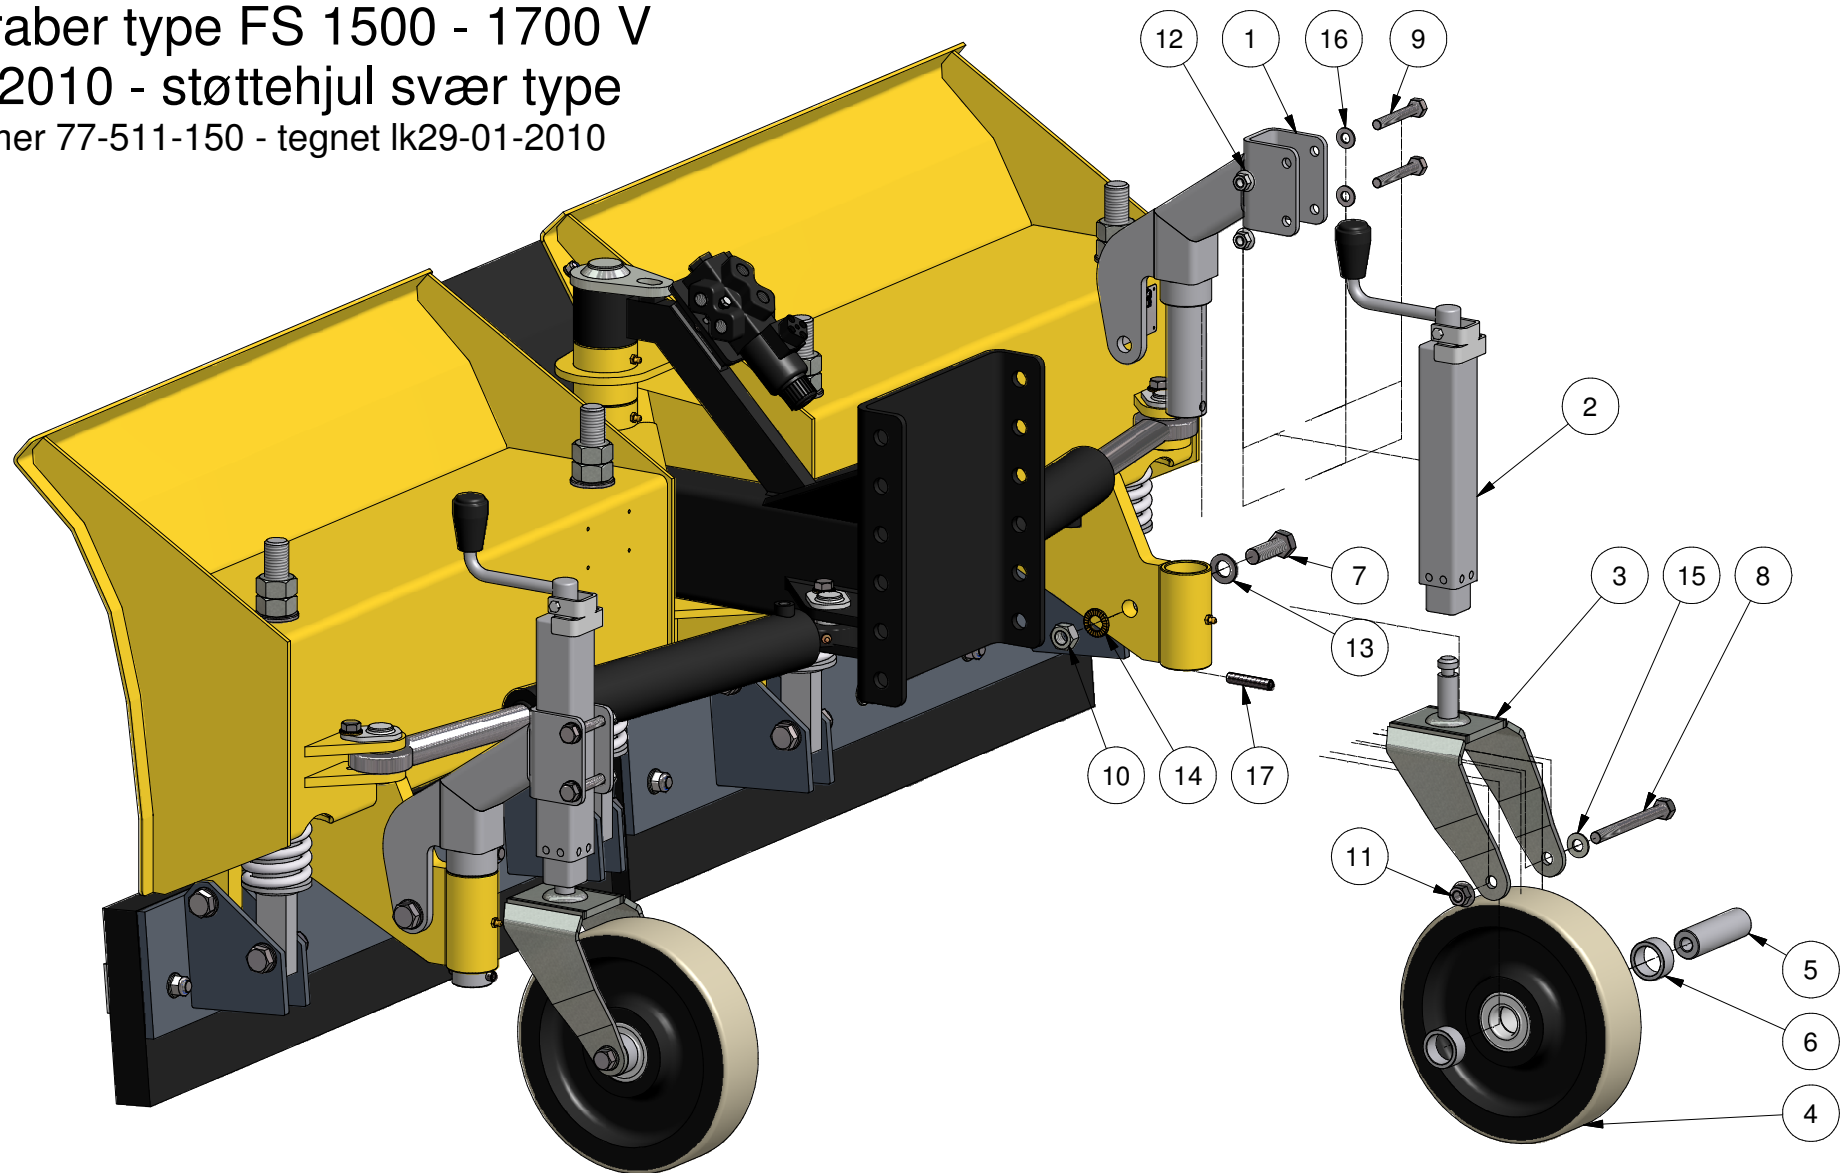

Sneskraber type FS 1500 - 1700 V

model 2010 - støttehjul let type

Varenummer 77-511-100 - tegnet lk 28-01-2010

STENSBALLE

Sneskraber type FS 1500 - 1700 V

model 2010 - støttehjul let type

Varenummer 77-511-100 - tegnet lk28-01-2010

<i>Pos.</i>	<i>Benævnelse</i>	<i>Antal</i>	<i>Nummer</i>	<i>Bemærkning</i>
1	Holder for hjulopstander	2	77-511-110	
2	Hjulopstander m/lås	2	73-800-902	
3	Hjulgaffel	2	73-808-812	
4	Fastgummihjul	2	19-101-825	
5	Sætskrue	2	29-116-050	
6	Stålbolt	2	28-112-120	
7	Maskinbolt	4	28-110-070	
8	Møtrik	2	31-001-016	
9	Flangemøtrik	2	31-601-012	
10	Flangemøtrik	4	31-601-010	
11	Facetskive	2	36-300-016	
12	Contact-skive	2	35-200-016	
13	Facetskive	2	36-300-012	
14	Facetskive	4	36-300-010	
15	Rørstift	2	38-310-050	

STENSBALLE

Sneskraber type FS 1500 - 1700 V
model 2010 - støttehjul svær type
varenummer 77-511-150 - tegnet lk29-01-2010

STENSBALLE

Sneskraber type FS 1500 - 1700 V

model 2010 - støttehjul svær type

Varenummer 77-511-150 - tegnet lk29-01-2010