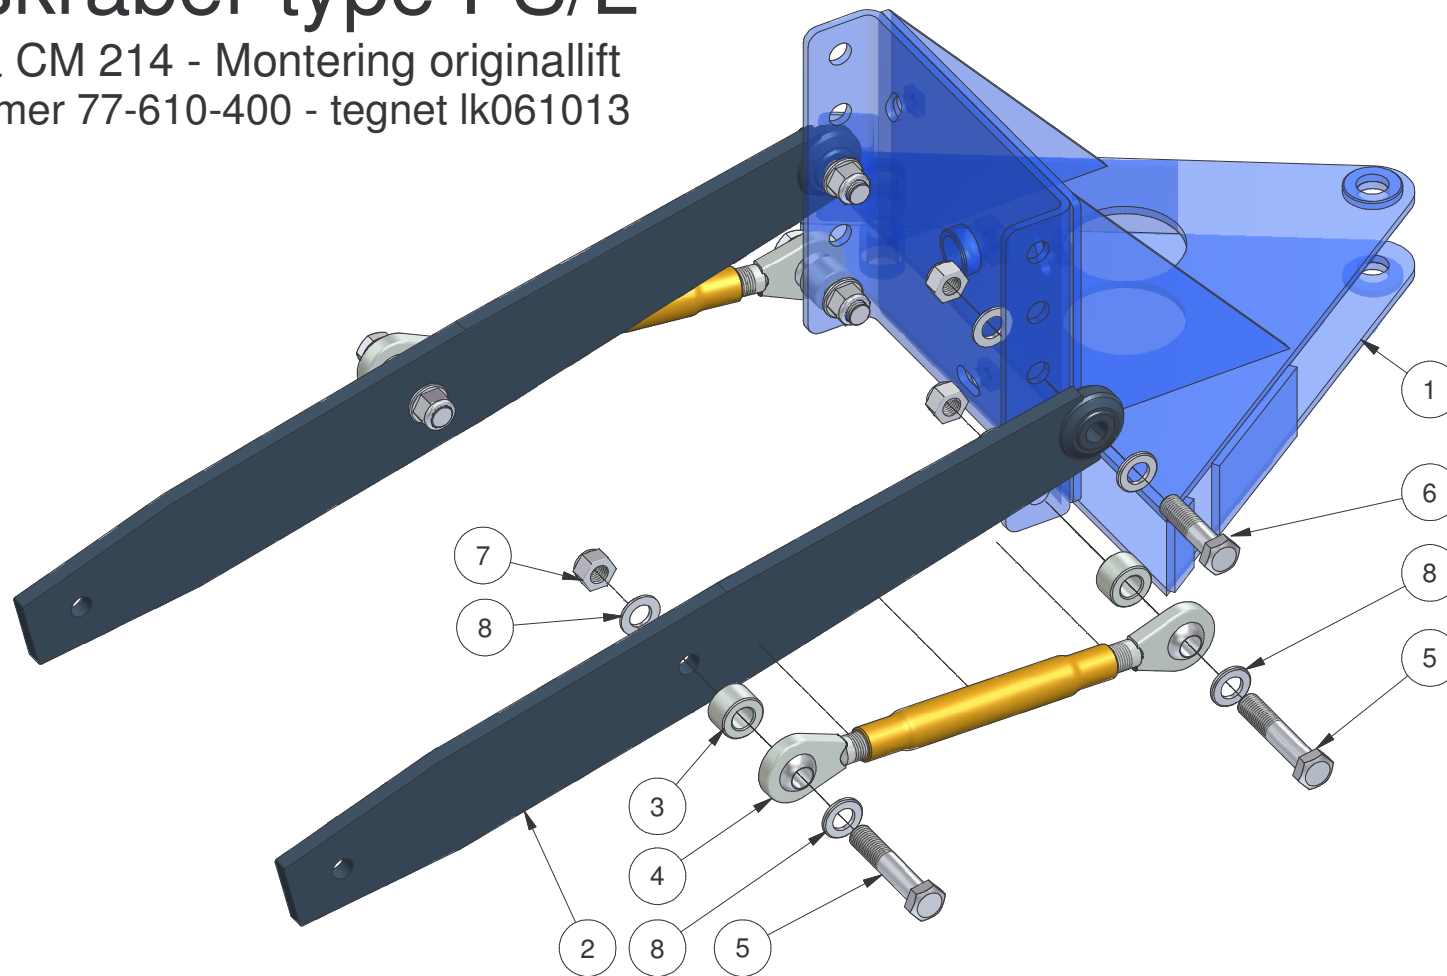

STENSBALLE 

Sneskraber type FS/L

Shibaura CM 214 - Montering originallift
Varenummer 77-610-400 - tegnet lk061013

STENSBALLE

Sneskraber type FS/L

Shibaura CM214 Montering originallift

Varenummer 77-610-400 - tegnet lk061013

<i>Pos.</i>	<i>Benævnelse</i>	<i>Antal</i>	<i>Nummer</i>	<i>Bemærkning</i>
1	Sneskraber	1	FS/L	
2	Bærearm	2	77-610-410	
3	Afstandsbøsning	4	77-610-401	
4	Topstang	2	59-616-270	
5	Maskinbolt	4	28-116-080	
6	Maskinbolt	2	28-116-060	
7	Låsemøtrik	6	31-101-016	
8	Facetskive	12	36-300-016	