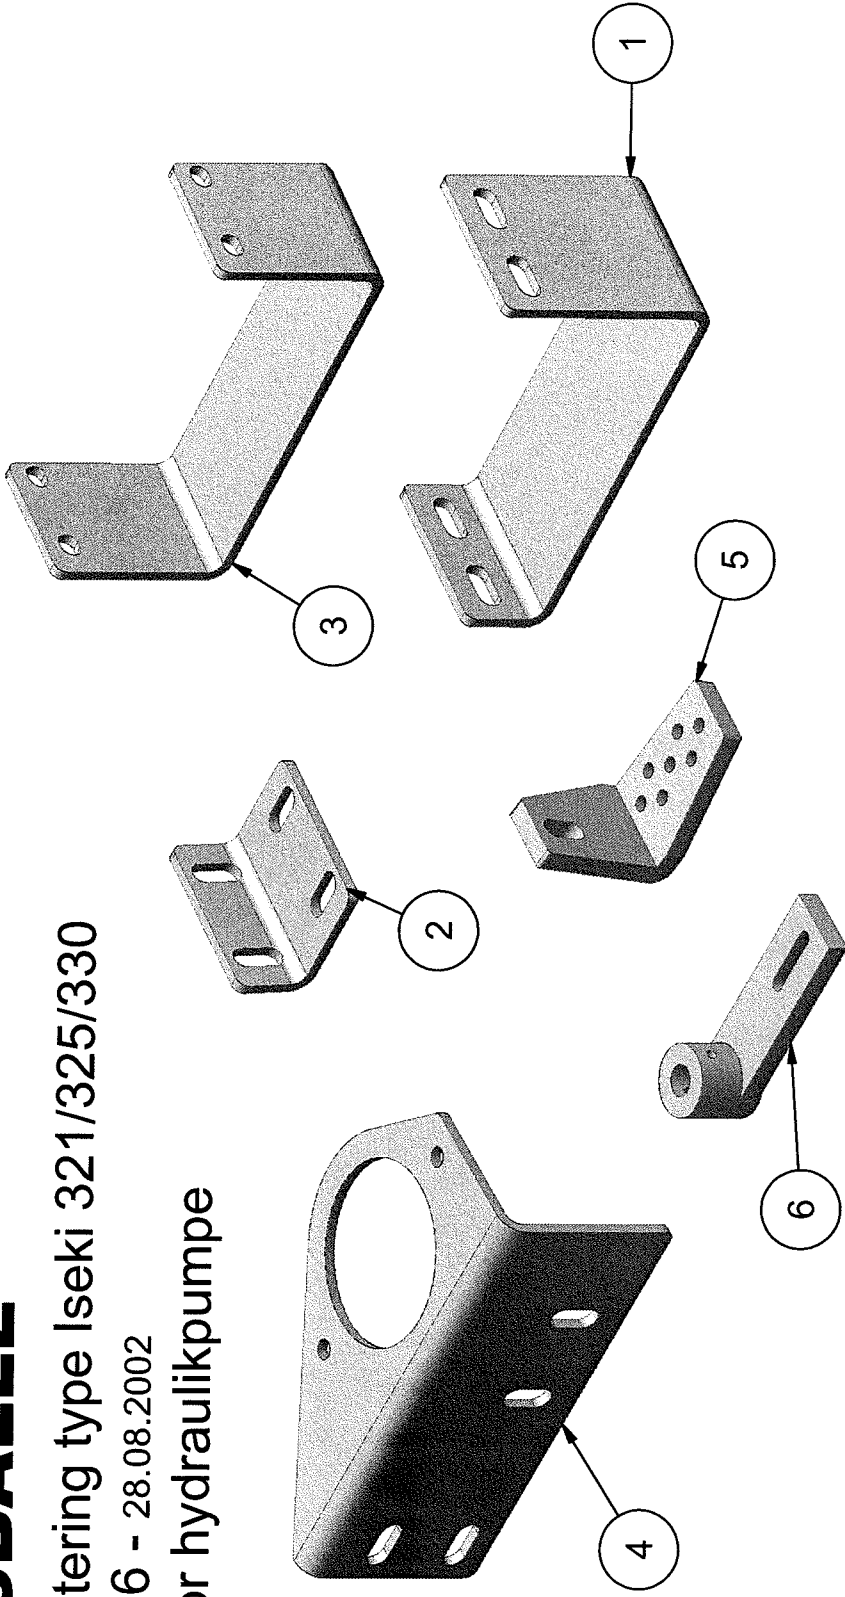

STENSBALLE

Undermontering type Iseki 321/325/330

Model 1996 - 28.08.2002

Tilbehør for hydraulikpumpe

Styklister			
Pos.	Benævnelse	Stk.	Varenummer
1	Pumpebeslag	1	is325-95
2	Pumpebeslag	1	is325-96
3	Ventilbeslag	1	is325-97
4	Pumpebeslag	1	is325-98
5	Pumpejustering	1	is325-110
6	Arm for pumpejustering	1	is325-120