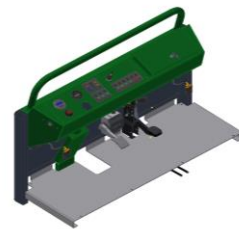

## Front dele - Vorder Teile - Front parts

Type EVO-L

Model 2017 - 17.05.2017

A ( 1 : 4 )

# STAMA-HTF

Front dele

Type EVO-L

Model 2017 - 17.05.2017

<b>Pos.</b>	<b>Benævnelse</b>	<b>Antal</b>	<b>Nummer</b>	<b>Bemærkning</b>
1	Wirerulle	1	003-500-003	
2	Trækfjeder	1	005-140-025	
3	Parkeringsbremse	1	008-310-037	
4	Symbol sprinkler	1	010-300-250	
5	Symbol vinduesvisker	1	010-300-256	
6	Kontaktsymbol rød	1	010-300-275	
7	Symbol pumpe	2	010-300-279	
8	Symbol gul afviserpil H	1	010-300-285	
9	Symbol gul afviserpil V	1	010-300-286	
10	Symbol kørellys	1	010-300-296	
11	Symbol Lang lys	1	010-300-330	
12	Værktøjskasse	1	022-000-012	
13	Hammel	1	022-000-207	
14	Bremsekabel - Højre	1	022-300-050	
15	Bremsekabel - Venstre	1	022-300-051	
16	Wire for fodbremse	1	022-300-052	
17	Lås m/nøgle	1	100041556	
18	Curtis Throttle	1	15945105	
19	Spy glass 6 LED	1	17472703	
20	Pedal	1	2015-0004	
21	Batteri monitor	1	2016-0035	
22	USB-udtag	1	2017-0008	
23	Vippekontakt	4	511 003	
24	Kontakt for lift	1	511 060	
25	kontakt lys 0-1-2	1	511 086	
26	Kontakt omskifter f 2 kredse	1	511 106	
27	Kontakt	1	511 161	
28	Kontakt	1	511 287	
29	Kontrollampe	2	511 502	
30	Værktøjskasse pladedel	2	555-022-055	
31	Værktøjskasse låg	1	555-022-056	
32	Instrumentpanel	1	555-022-099	
33	Symbol sving	1	592 875	
34	Hætte for 6 kontakter	1	594 268	