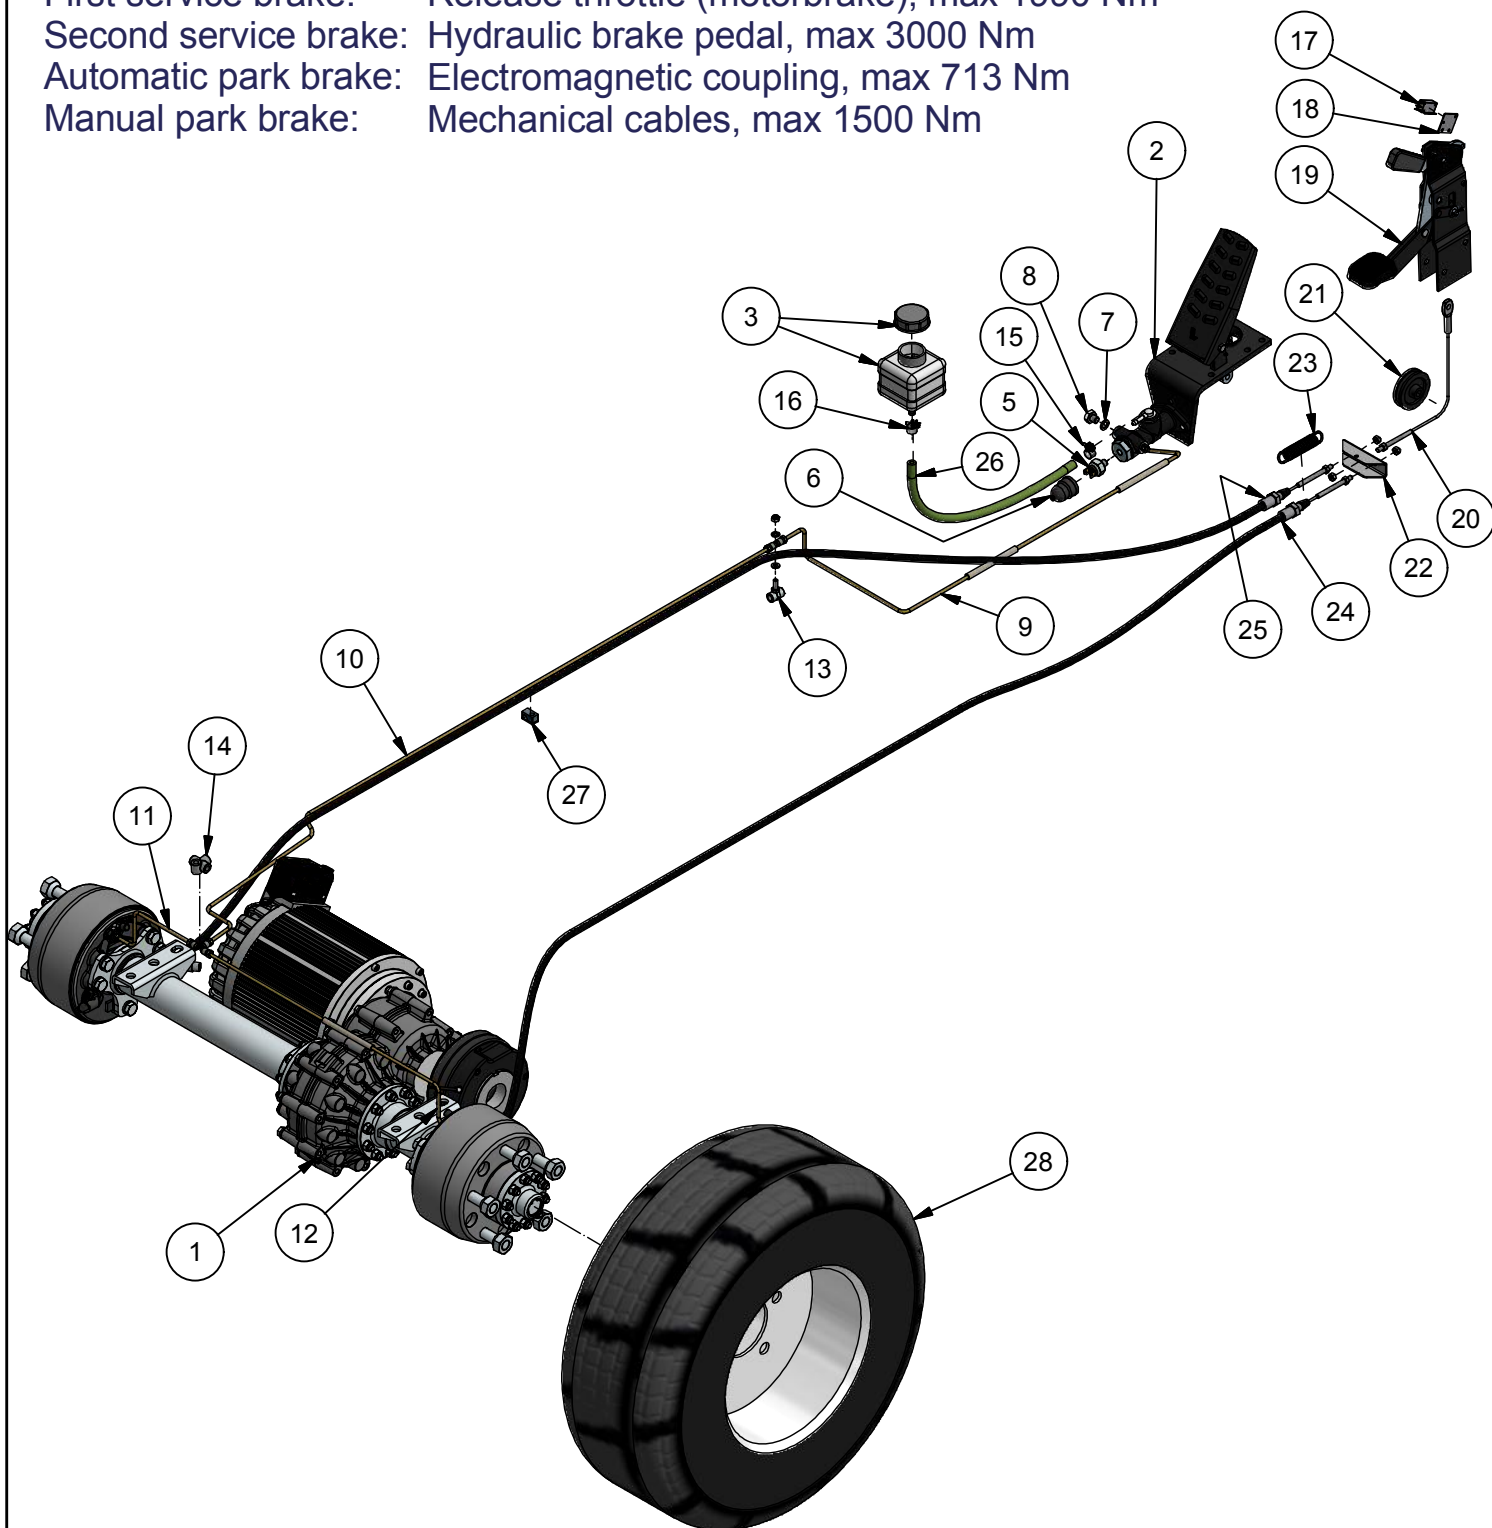

Transmission & Brake / Bremsen

EVO-L Model 2017

23/5-2017 KJ

- First service brake: Release throttle (motorbrake), max 1990 Nm
- Second service brake: Hydraulic brake pedal, max 3000 Nm
- Automatic park brake: Electromagnetic coupling, max 713 Nm
- Manual park brake: Mechanical cables, max 1500 Nm