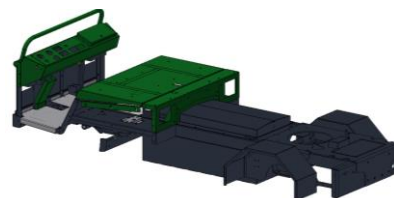

# Steel parts Rahmen, Stahl Teile Stål dele

EVO-L Model 2017  
17/5-2017 KJ

Pos.	Benævnelse	Antal	Varenummer	Bemærkning
1	Chassis EVO L	1	78-511-210	
2	Instrumentbord	1	78-511-250	
3	Plade for front	1	78-511-271	
4	Trinbræt	1	78-511-201	
5	Værktøjskasse	1	022-000-012	
6	Værktøjskasse låg	1	555-022-056	
7	Værktøjskasse beslag	2	555-022-055	
8	Instrumentpanel	1	555-022-099	
9	Frontbøjle	1	78-511-350	
10	Sædekasselåg	1	022-000-004	
11	Tændingsnøglebeslag	1	78-503-301	
12	Vippebeslag	2	78-510-515	
13	Montageplade for styrtøj	1	78-510-525	
14	Vippeaksel	1	78-510-511	
15	Forbro	1	78-511-360	
16	Nagleaksel for forbro	1	78-511-290	
17	Liste for batterikasse	2	78-511-374	
18	Afdækning	1	555-022-258	
19	Sædekasse ende	1	555-022-154	
20	Forstærkning - venstre	1	78-511-255	
21	Forstærkning - Højre	1	78-511-256	
22	Konsol for bagtøj	1	78-511-260	
23	Bagskærm	2	78-511-205	
24	Beslag for powerpack	1	78-511-203	
25	Afdækning bagerst	2	78-511-202	
26	Monteringsplade	1	78-511-340	
27	Beslag	2	555-022-051	
28	Låg for batterikasse	1	78-511-280	
29	Hydraulik afdæknings skærm	1	78-202-410	
30	Slange dækskærm	1	78-511-259	
31	Plade for el-styring	1	78-511-204	
32	Profil for ladestik	1	78-511-258	
33	Ventilbeslag	1	78-511-257	
34	Vinkel for hovedrelæ	1	77-801-561	
35	Holder for væskebeholder	1	78-511-226	
36	Køleplade indlæg 1232	1	78-601-622	
37	Park.nødkreds kontaktbeslag	1	78-010-144	