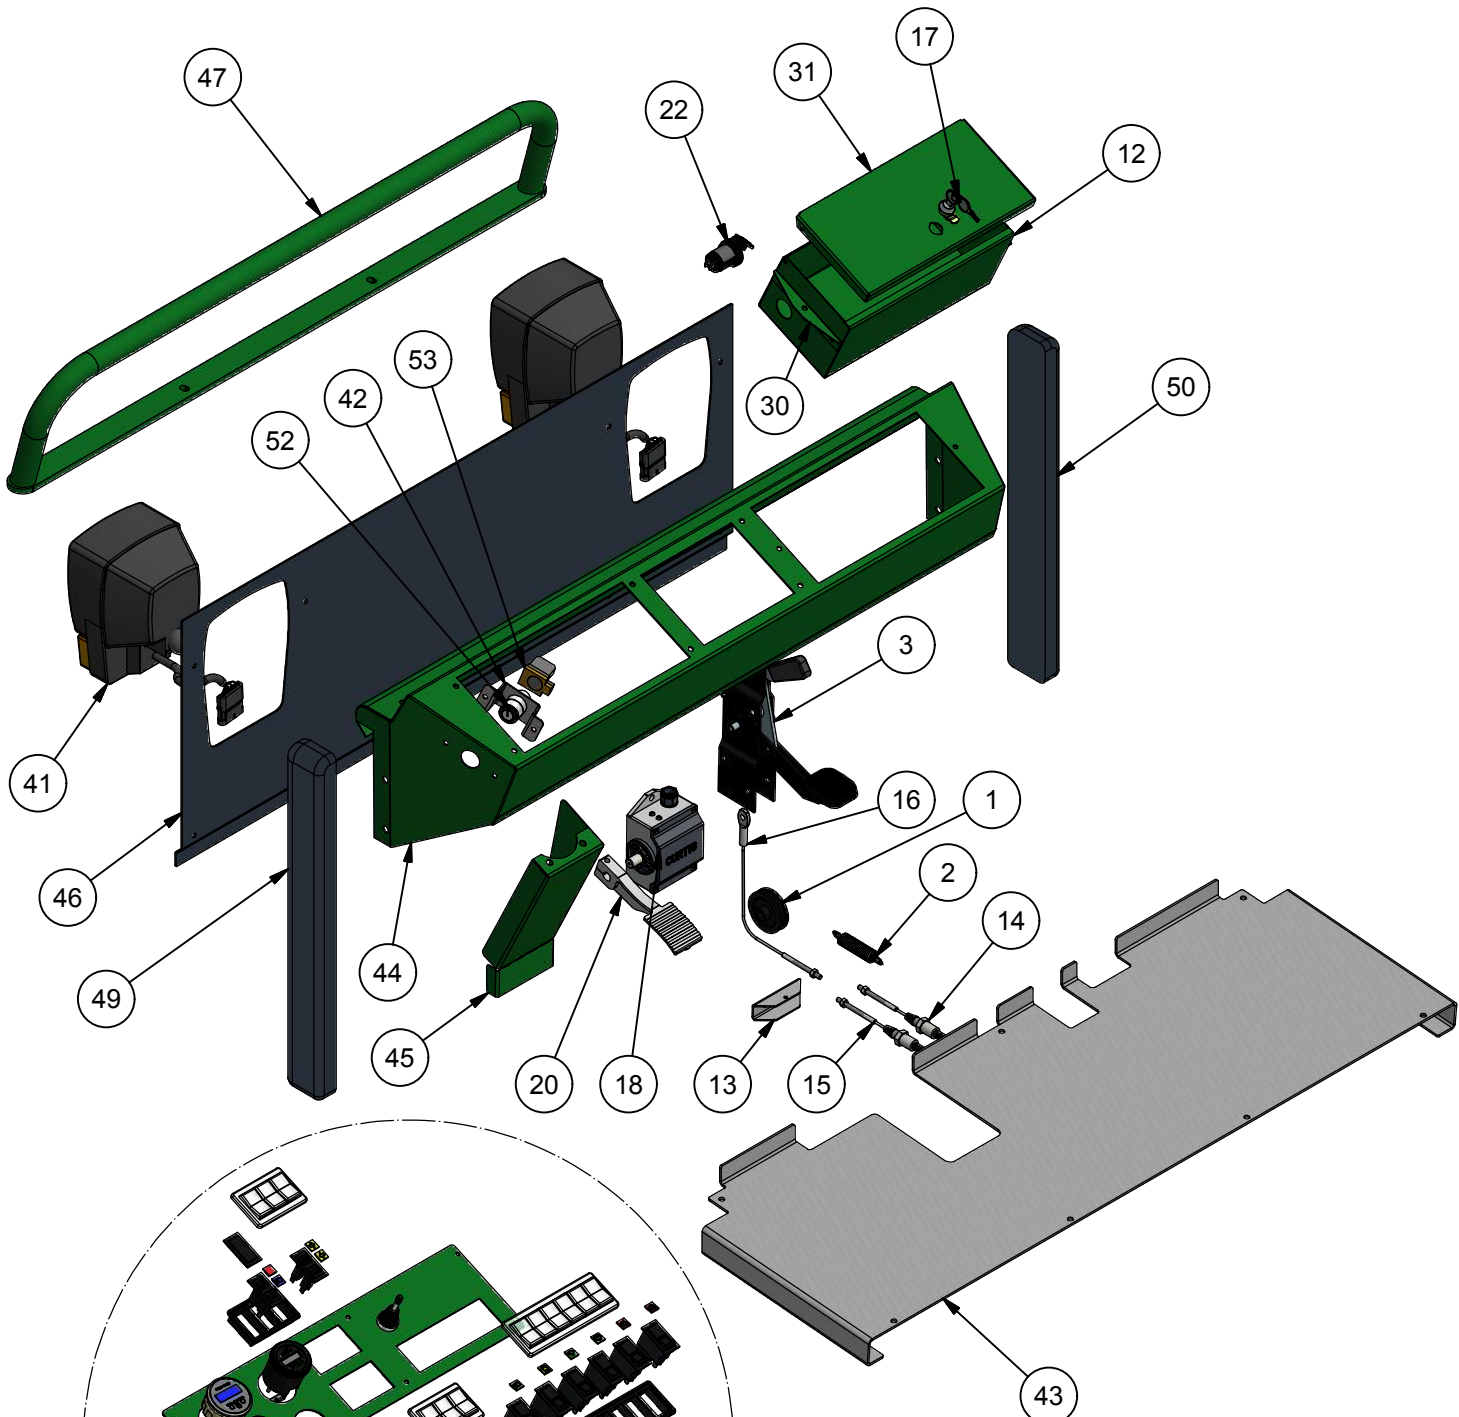

# Steel parts Rahmen, Stahl Teile Stål dele

EVO-L Model 2017  
17/5-2017 KJ

Pos.	Benævnelse	Antal	Varenummer	Bemærkning
1	Chassis EVO L	1	78-511-210	
2	Instrumentbord	1	78-511-250	
3	Plade for front	1	78-511-271	
4	Trinbræt	1	78-511-201	
5	Værktøjskasse	1	022-000-012	
6	Værktøjskasse låg	1	555-022-056	
7	Værktøjskasse beslag	2	555-022-055	
8	Instrumentpanel	1	555-022-099	
9	Frontbøjle	1	78-511-350	
10	Sædekasselåg	1	022-000-004	
11	Tændingsnøglebeslag	1	78-503-301	
12	Vippebeslag	2	78-510-515	
13	Montageplade for styrtøj	1	78-510-525	
14	Vippeaksel	1	78-510-511	
15	Forbro	1	78-511-360	
16	Nagleaksel for forbro	1	78-511-290	
17	Liste for batterikasse	2	78-511-374	
18	Afdækning	1	555-022-258	
19	Sædekasse ende	1	555-022-154	
20	Forstærkning - venstre	1	78-511-255	
21	Forstærkning - Højre	1	78-511-256	
22	Konsol for bagtøj	1	78-511-260	
23	Bagskærm	2	78-511-205	
24	Beslag for powerpack	1	78-511-203	
25	Afdækning bagerst	2	78-511-202	
26	Monteringsplade	1	78-511-340	
27	Beslag	2	555-022-051	
28	Låg for batterikasse	1	78-511-280	
29	Hydraulik afdæknings skærm	1	78-202-410	
30	Slange dækskærm	1	78-511-259	
31	Plade for el-styring	1	78-511-204	
32	Profil for ladestik	1	78-511-258	
33	Ventilbeslag	1	78-511-257	
34	Vinkel for hovedrelæ	1	77-801-561	
35	Holder for væskebeholder	1	78-511-226	
36	Køleplade indlæg 1232	1	78-601-622	
37	Park.nødkreds kontaktbeslag	1	78-010-144	