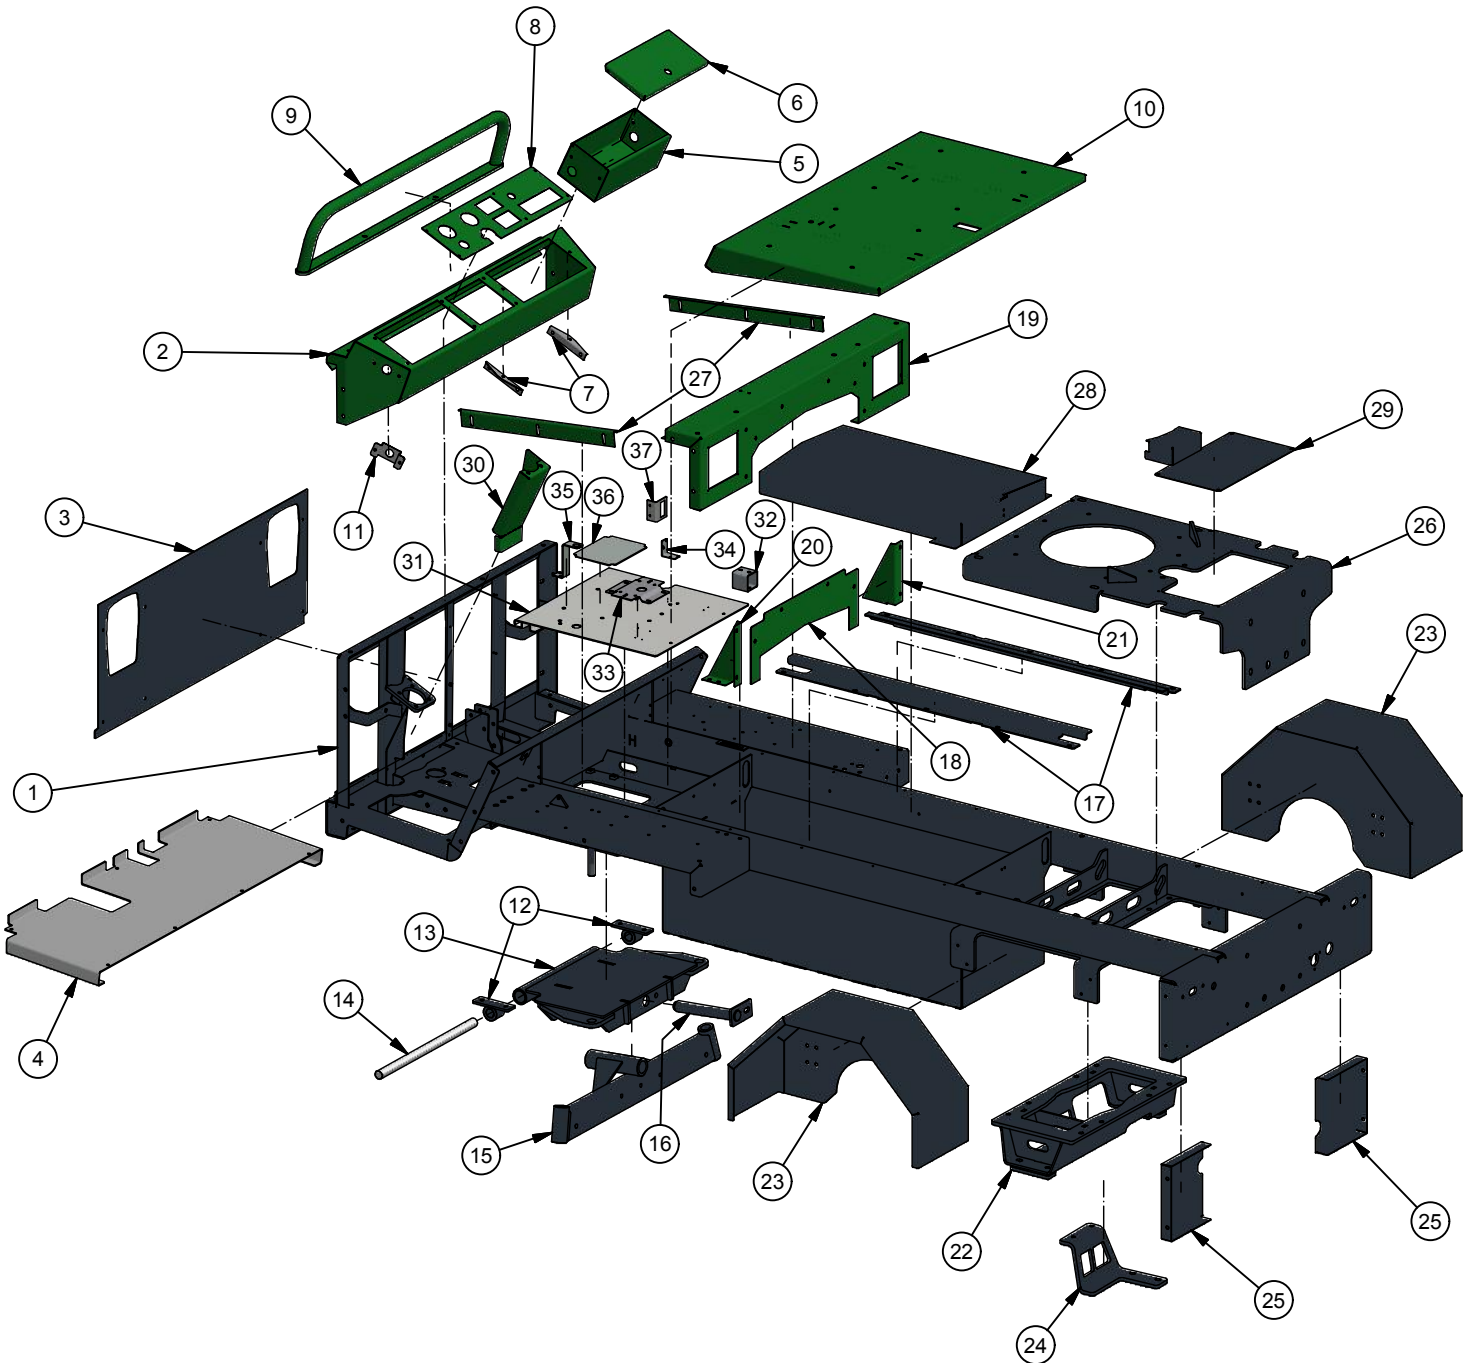

# Steel parts Rahmen, Stahl Teile Stål dele

EVO-L Model 2017  
17/5-2017 KJ

Pos.	Benævnelse	Antal	Varenummer	Bemærkning
1	Chassis EVO L	1	78-511-210	
2	Instrumentbord	1	78-511-250	
3	Plade for front	1	78-511-271	
4	Trinbræt	1	78-511-201	
5	Værktøjskasse	1	022-000-012	
6	Værktøjskasse låg	1	555-022-056	
7	Værktøjskasse beslag	2	555-022-055	
8	Instrumentpanel	1	555-022-099	
9	Frontbøjle	1	78-511-350	
10	Sædekasselåg	1	022-000-004	
11	Tændingsnøglebeslag	1	78-503-301	
12	Vippebeslag	2	78-510-515	
13	Montageplade for styrtøj	1	78-510-525	
14	Vippeaksel	1	78-510-511	
15	Forbro	1	78-511-360	
16	Nagleaksel for forbro	1	78-511-290	
17	Liste for batterikasse	2	78-511-374	
18	Afdækning	1	555-022-258	
19	Sædekasse ende	1	555-022-154	
20	Forstærkning - venstre	1	78-511-255	
21	Forstærkning - Højre	1	78-511-256	
22	Konsol for bagtøj	1	78-511-260	
23	Bagskærm	2	78-511-205	
24	Beslag for powerpack	1	78-511-203	
25	Afdækning bagerst	2	78-511-202	
26	Monteringsplade	1	78-511-340	
27	Beslag	2	555-022-051	
28	Låg for batterikasse	1	78-511-280	
29	Hydraulik afdæknings skærm	1	78-202-410	
30	Slange dækskærm	1	78-511-259	
31	Plade for el-styring	1	78-511-204	
32	Profil for ladestik	1	78-511-258	
33	Ventilbeslag	1	78-511-257	
34	Vinkel for hovedrelæ	1	77-801-561	
35	Holder for væskebeholder	1	78-511-226	
36	Køleplade indlæg 1232	1	78-601-622	
37	Park.nødkreds kontaktbeslag	1	78-010-144	