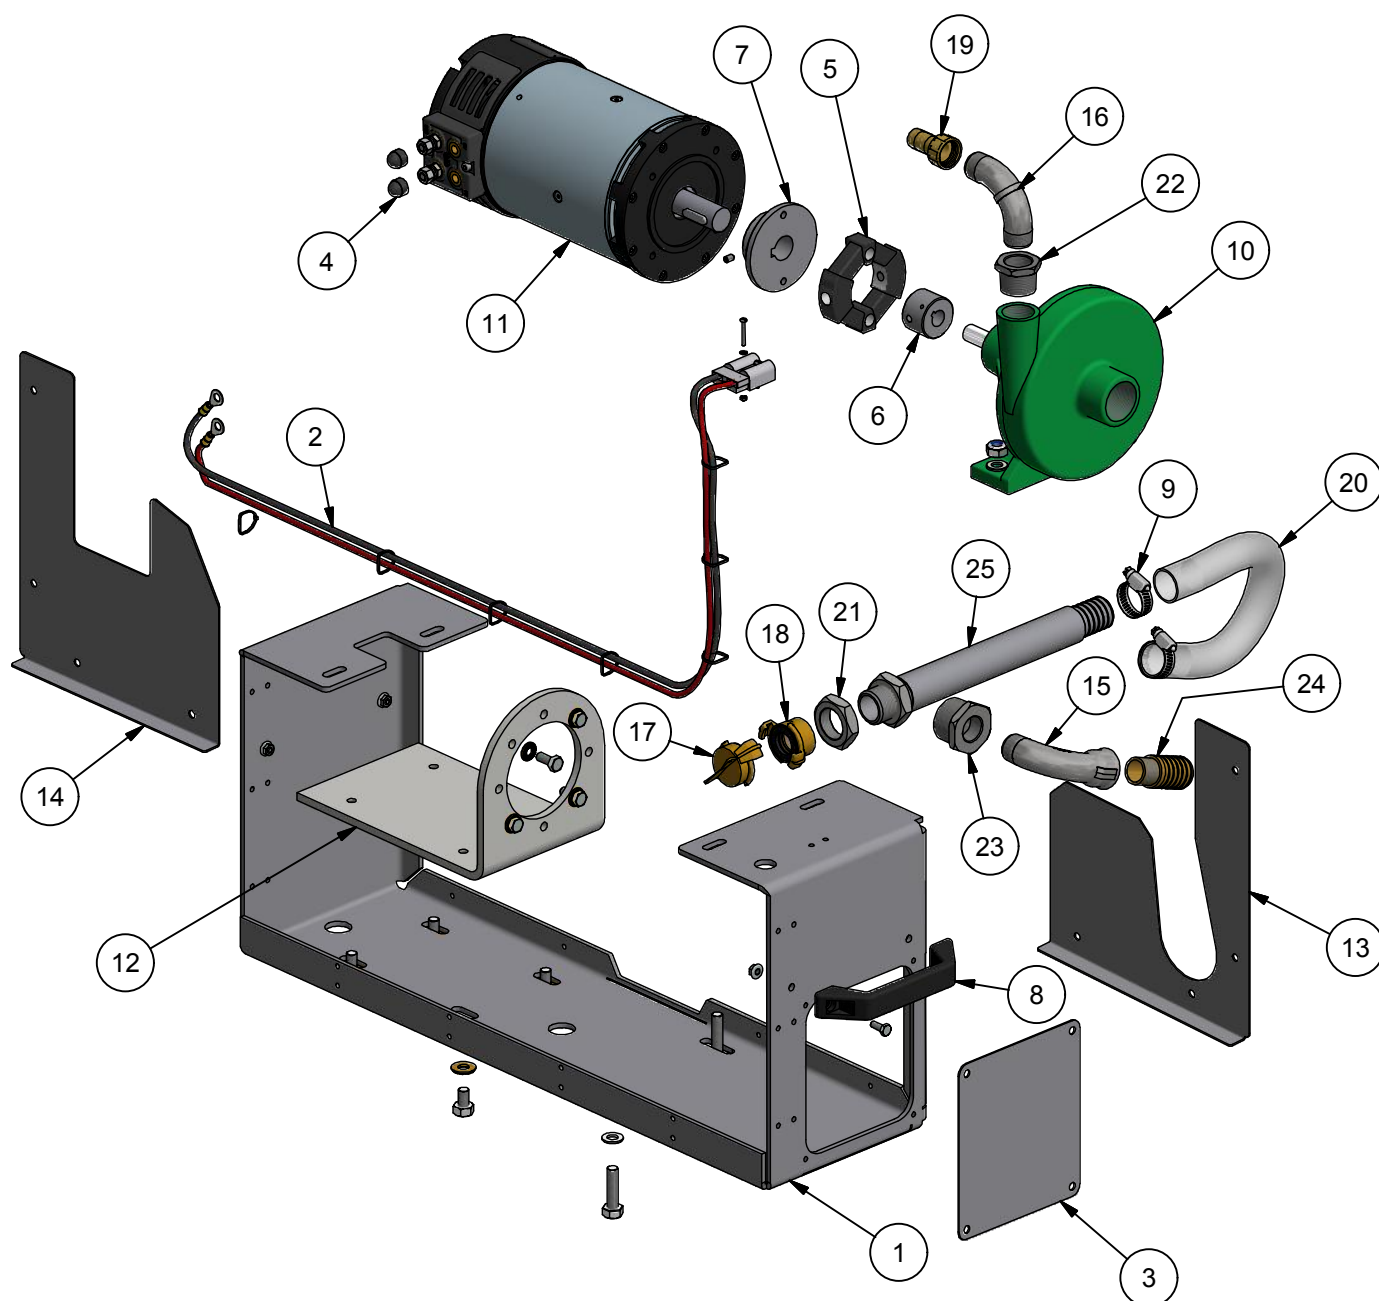

FL4313000

Vandpumpe, Wasserpumpe, Water Pump

EVO EL 4/4-2018KJ

FL4313000 Vandpumpe Wasserpumpe, Water Pump EVO EL 4/4-2018

<i>Pos.</i>	<i>Benævnelse</i>	<i>Antal</i>	<i>Varenummer</i>	<i>Bemærkning</i>
1	Kasse for vandpumpe	1	78-604-101	
2	Ledningsnet vandpumpe	1	9806240	
3	Inspektionsdæksel	1	78-604-102	
4	Bolthætter	9	RM-12338-500	M8
5	Flexnav elastisk element	1	001-022-004	
6	Nav til Flexnav	1	001-022-005	
7	Nav til Flexnav	1	001-022-006	
8	Håndgreb	2	009-100-017	
9	Spændebånd	2	1150-100038	26-38 mm
10	Vandpumpe	1	022-000-220	
11	Motor med ventilator	1	022-000-226	DC
12	Flange for motor	1	022-000-244	
13	Dækplade	1	022-000-246	R
14	Dækplade	1	022-000-247	L
15	Bøjning	1	027-300-031	3/4" F/M
16	Bøjning	1	027-300-032	3/4" M/M
17	Geka dæksel	2	GEKA EG4	1"
18	Lynkobling Geka	1	100046539	1" F
19	Slangestuds	2	100046583	3/4" F
20	Vandslange spiral	0,4	100047149	5/4"
21	Kontramøtrik	2	100047109	1"
22	Nippelmuffe	1	100047120	1" F 3/4" M
23	Nippelmuffe	1	100047152	5/4" F 1" M
24	Vandtilslutning	1	FM3542000	65 mm
25	Slangestuds	1	FM4159000	300 mm