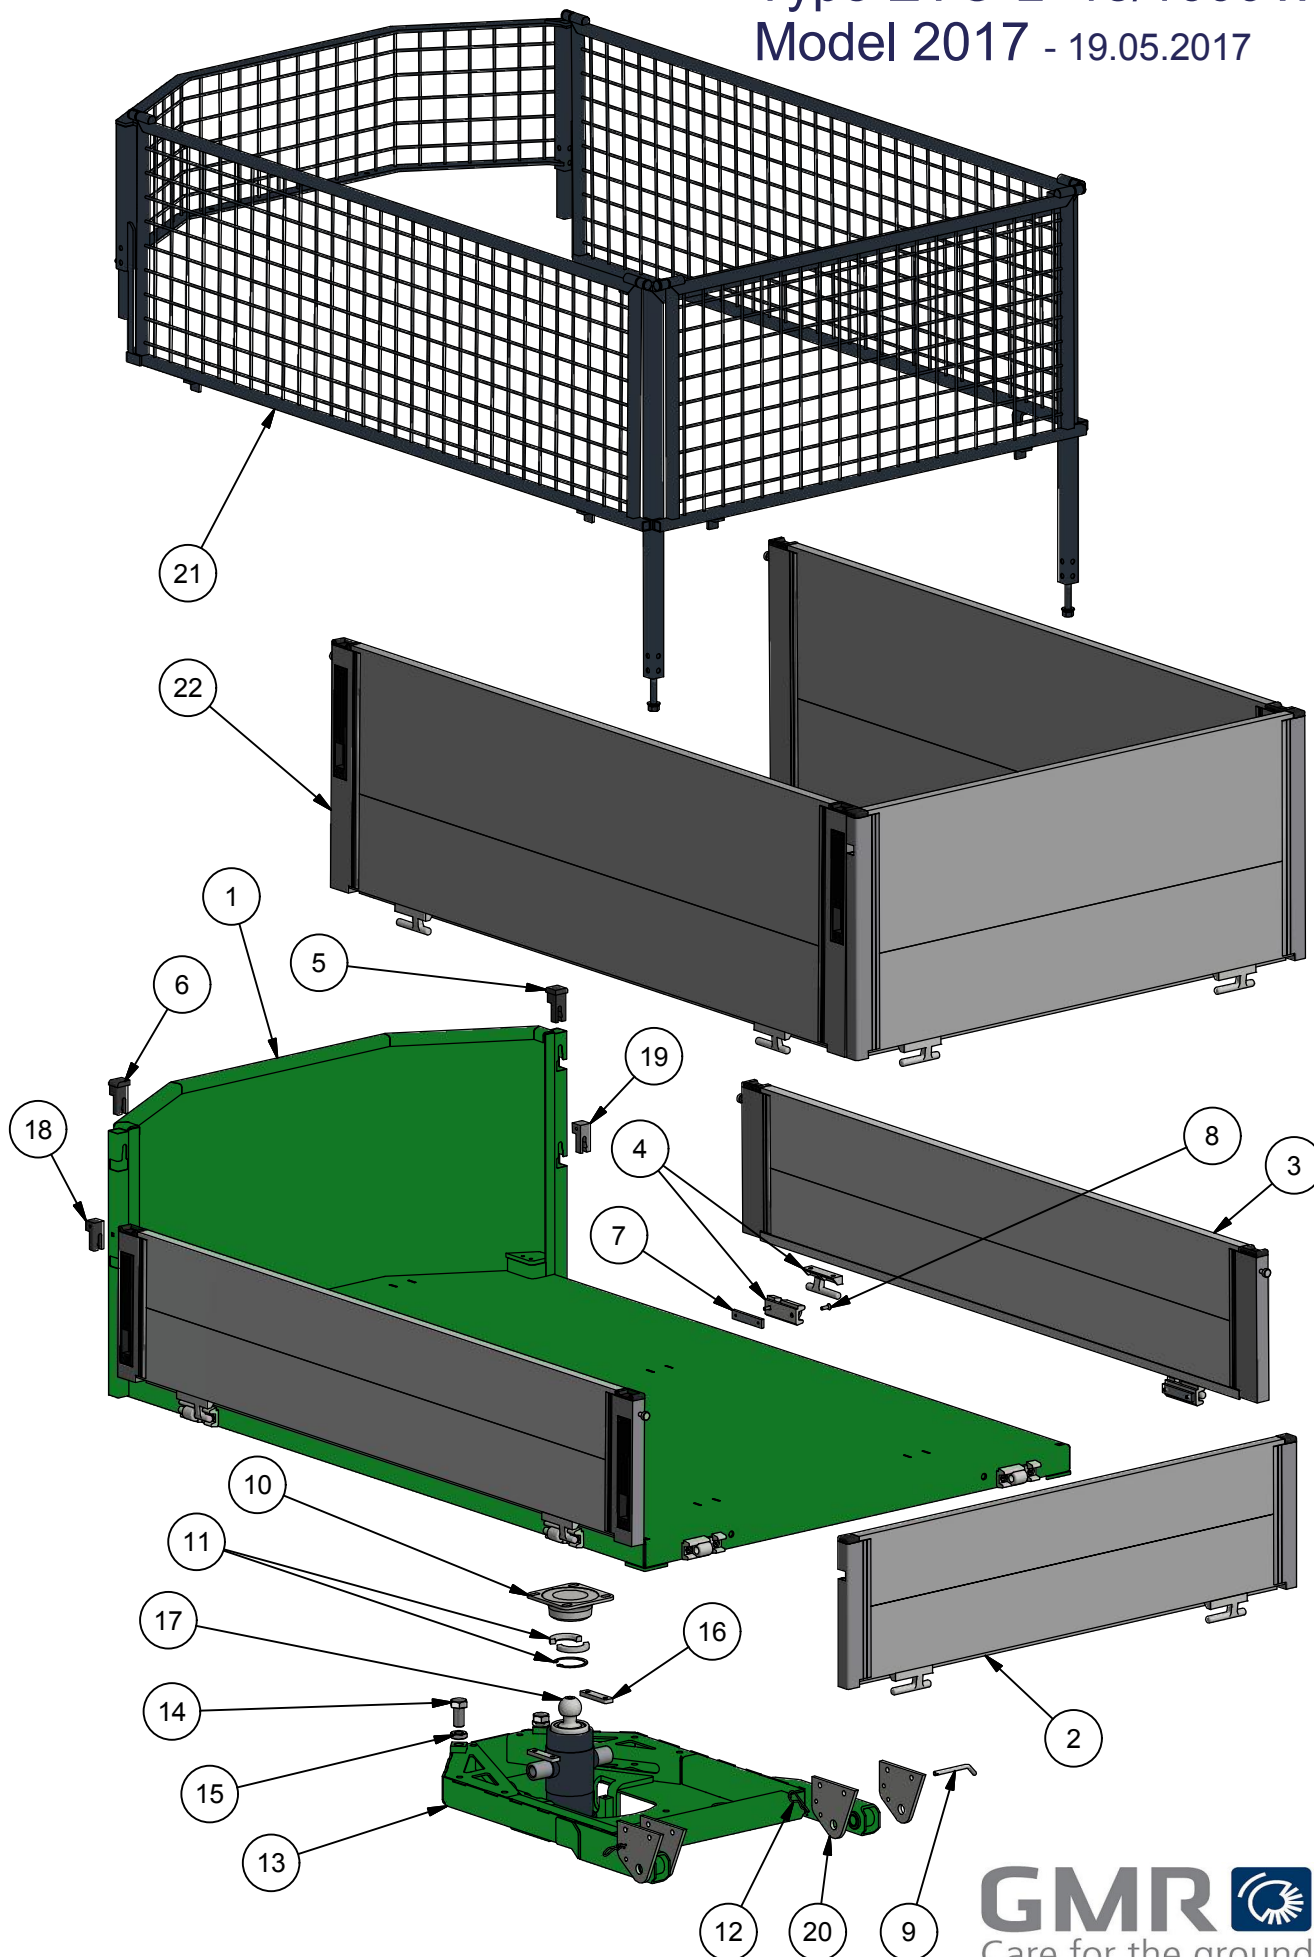

# STAMA-HTF

Lad - Kipper - Tipper  
Type EVO-L 18/1600 x 1100  
Model 2017 - 19.05.2017

<b>Pos.</b>	<b>Benævnelse</b>	<b>Antal</b>	<b>Res.nummer</b>	<b>Bemærkning</b>
1	Ladramme	1	78-511-310	
2	Alu bagsmæk 300mm	1	78-511-327	
3	Alu. side 300 mm	2	78-511-326	
4	Hængsel for alu. sider	6	022-200-010	
5	Topdæksel for lad, højre	1	022-000-032	
6	Topdæksel for lad, venstre	1	022-000-033	
7	Gevindstykke for hængsel	6	300068	
8	Unbracobolt	24	32-006-020	
9	Splitnagle	2	78-206-156	
10	Kuglebeslag for cylinder	1	78-511-380	
11	Låsringesæt for cylinder	1	026-231-071	
12	Hårnålesplit	2	38-203-070	
13	Underdel for lad	1	78-511-330	
14	Sætskrue	2	29-120-040	
15	Kontramøtrik	2	31-201-020	
16	Låseplade for cylinder	2	78-511-385	
17	Tipcylinder	1	2030S GMR	
18	Midterlås for lad venstre	1	78-601-503	
19	Midterlås for lad højre	1	78-601-504	
20	Kiplade for lad	4	78-511-316	
21	Løvsider	1	FL4400150	
22	Alu. side sæt 500mm	1	FL4400130	