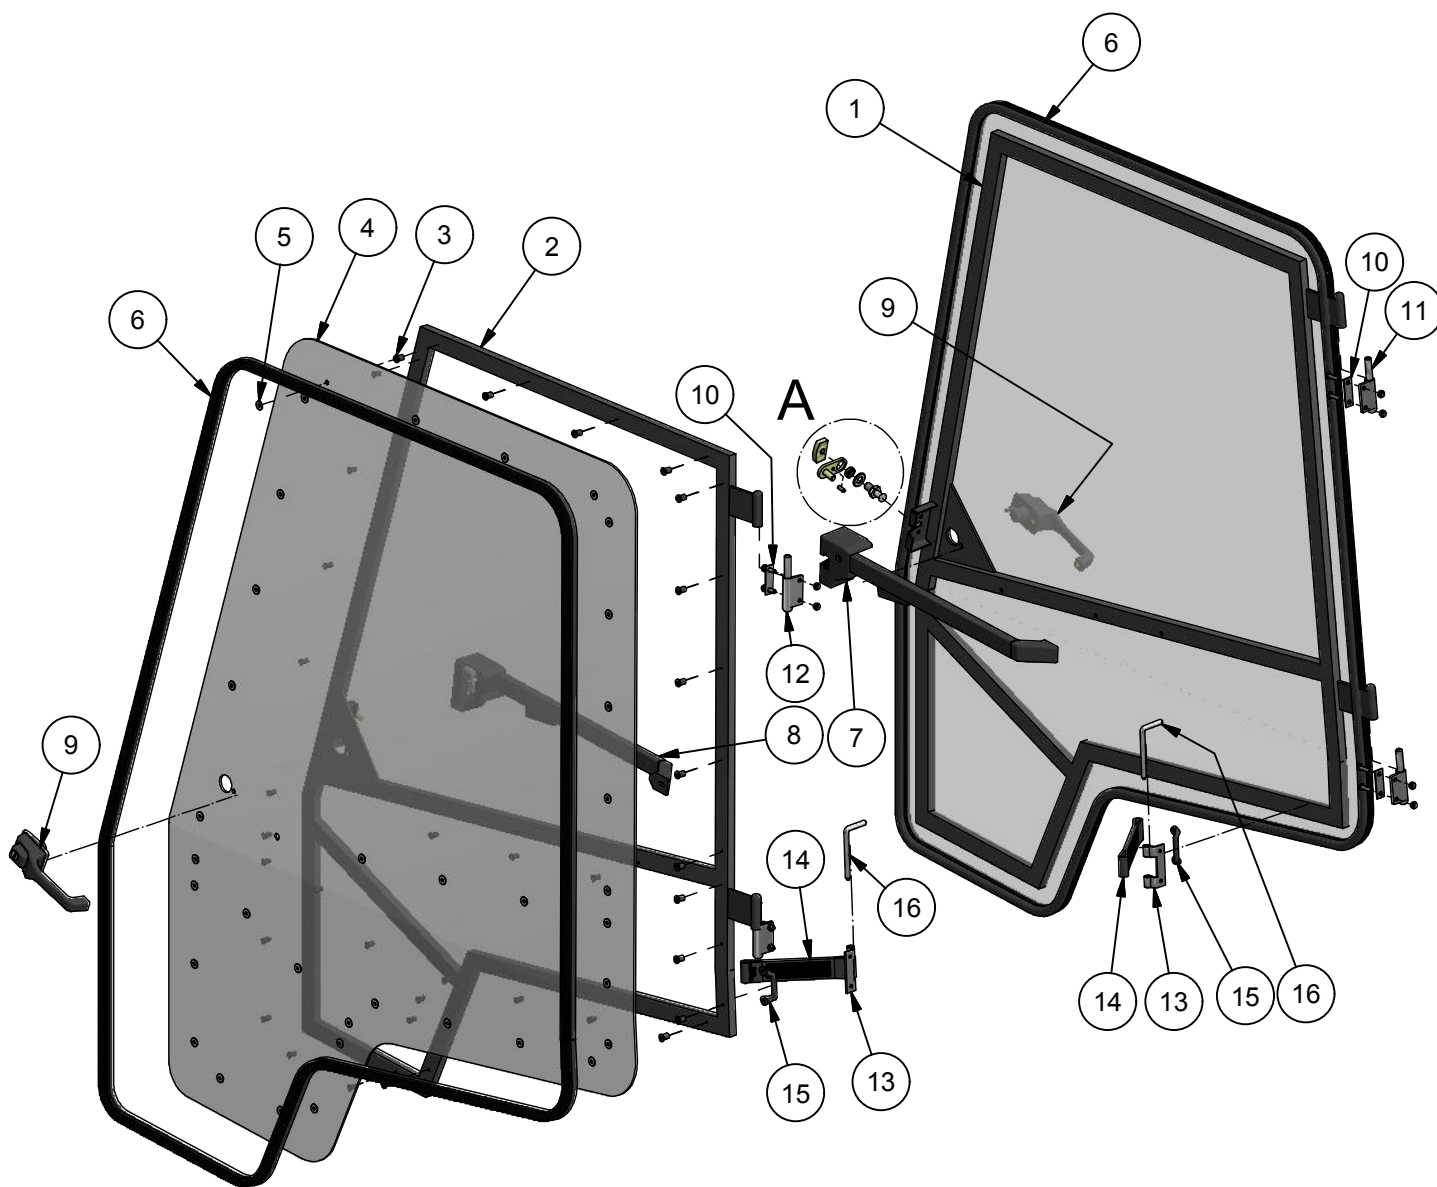

## FL1027000 Doors / Türen / Døre

EVO-L Model 2017

25/5-2017 KJ

Pos.	Benævnelse	Antal	Varenummer	Bemærkning
1	Dørramme højre	1	222-000-058	R
2	Dørramme venstre	1	222-000-059	L
3	Gummibøsning	70	100040456	M5
4	Dør	2	022-100-004	4mm Polycarbonate
5	Nylonskive	70	002-655-005	
6	Gummiprofil m/slange på siden	2	009-100-052	
7	Dørhåndtag højre universal	1	009-100-152	
8	Dørhåndtag venstre universal	1	009-100-151	
9	Håndtag m. lås, udvendig	2	009-100-153	
10	Distanceplade	4	FM3361000	
11	Dørhængsel højre	2	022-000-053	
12	Dørhængsel venstre	2	022-000-054	
13	Dørstrop befæstelse	2	FM4098000	
14	Dørstrop gummi	2	100047162	190 mm
15	Dørstropbøjle	2	100047163	
16	Nagle	2	fm4110000	
17	Låseplade med gevind	2	D0205	
18	Dør-udlufts-stiller	2	Fm3342000	
19	Distancebøsning	2	fm3359000	
20	Facetskive	2	36-300-012	
21	Skrue for dørlås	2	FM3342000	
22	Fjedrende trykstykke m. kugle	2	100046591	