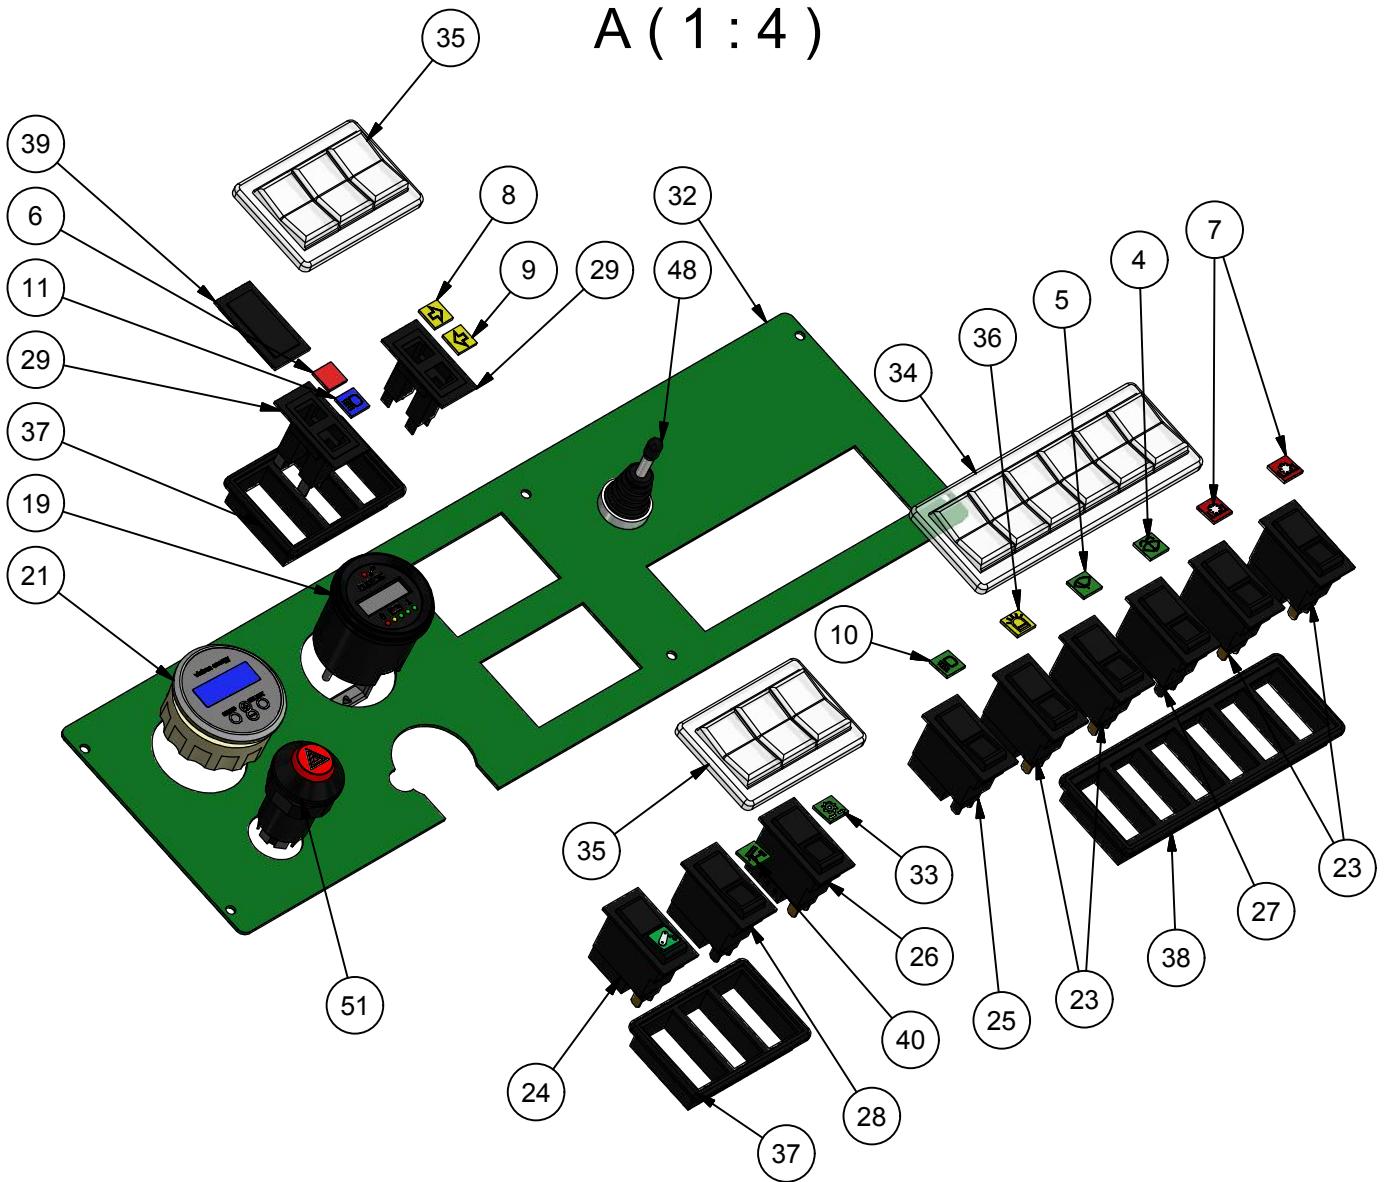

# STAMA-HTF

Front dele

Type EVO-L

Model 2017 - 17.05.2017

<b>Pos.</b>	<b>Benævnelse</b>	<b>Antal</b>	<b>Nummer</b>	<b>Bemærkning</b>
1	Wirerulle	1	003-500-003	
2	Trækfjeder	1	005-140-025	
3	Parkeringsbremse	1	008-310-037	
4	Symbol sprinkler	1	010-300-250	
5	Symbol vinduesvisker	1	010-300-256	
6	Kontaktsymbol rød	1	010-300-275	
7	Symbol pumpe	2	010-300-279	
8	Symbol gul afviserpil H	1	010-300-285	
9	Symbol gul afviserpil V	1	010-300-286	
10	Symbol kørellys	1	010-300-296	
11	Symbol Lang lys	1	010-300-330	
12	Værktøjskasse	1	022-000-012	
13	Hammel	1	022-000-207	
14	Bremsekabel - Højre	1	022-300-050	
15	Bremsekabel - Venstre	1	022-300-051	
16	Wire for fodbremse	1	022-300-052	
17	Lås m/nøgle	1	100041556	
18	Curtis Throttle	1	15945105	
19	Spy glass 6 LED	1	17472703	
20	Pedal	1	2015-0004	
21	Batteri monitor	1	2016-0035	
22	USB-udtag	1	2017-0008	
23	Vippekontakt	4	511 003	
24	Kontakt for lift	1	511 060	
25	kontakt lys 0-1-2	1	511 086	
26	Kontakt omskifter f 2 kredse	1	511 106	
27	Kontakt	1	511 161	
28	Kontakt	1	511 287	
29	Kontrollampe	2	511 502	
30	Værktøjskasse pladedel	2	555-022-055	
31	Værktøjskasse låg	1	555-022-056	
32	Instrumentpanel	1	555-022-099	
33	Symbol sving	1	592 875	
34	Hætte for 6 kontakter	1	594 268	