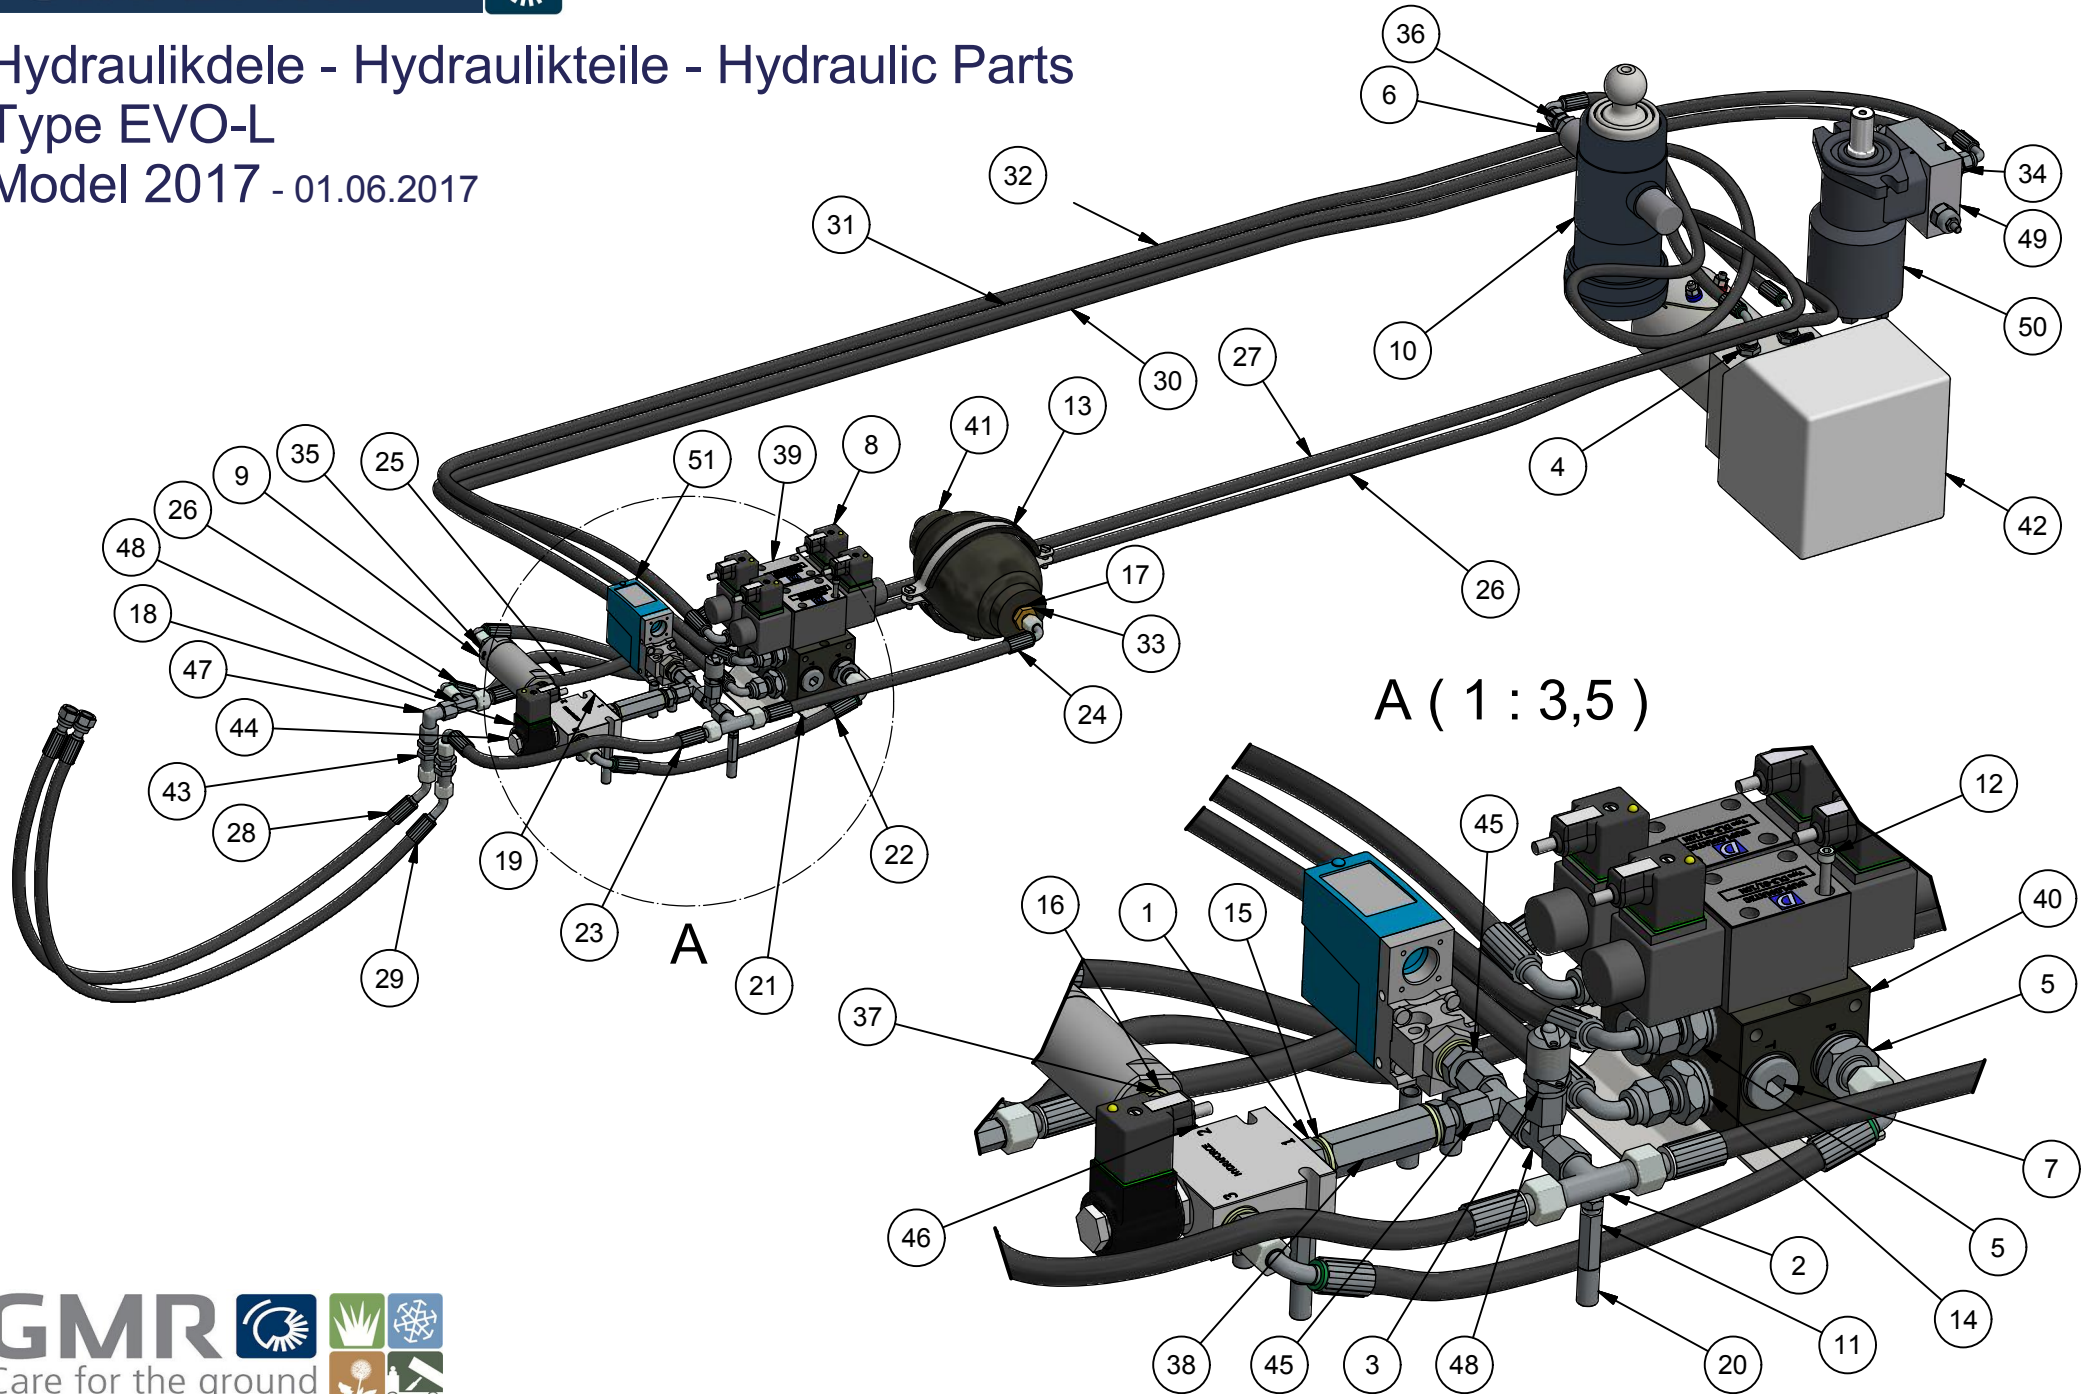

Hydraulikdele - Hydraulikteile - Hydraulic Parts

Type EVO-L

Model 2017 - 01.06.2017

STAMA-HTF

Hydraulikdele

Type EVO-L

Model 2017 - 01.06.2017

Pos.	Benævnelse	Antal	Res.nummer	Bemærkning
1	Brystnippel	2	01BP04	
2	Slangeholder	1	022-001-004	
3	Testnippel	1	026-022-043	
4	Brystnippel	2	02BP0604	
5	Brystnippel	5	02BP0804	
6	Indskruining til tipcylinder	1	030-110-140	
7	Slutprop	3	08BPU08	
8	Diodestik 1,5m	5	20-3124261	
9	Inline filter	1	2015-0011	
10	Tipcylinder	1	2030S GMR	
11	Langmøtrik	3	31-040-006	
12	Rundhovedet unbracoskrue	8	32-105-030	
13	Rørbøjle	1	337329	
14	Bonded seal pakning	10	42-000-012	
15	Bonded seal pakning	7	42-000-014	
16	Bonded seal pakning	2	42-000-038	
17	Kobberskive	1	42-100-018	
18	Magnetspole	1	6306012	
19	Alu. blok	1	7028720	
20	Afstandsstykke	7	78-511-227	
21	Ventilbeslag	1	78-511-257	
22	Hyd.slange 290mm	1	78-511-570	Fordeler (3) til Hyd.blok P
23	Hyd.slange 310mm	1	78-511-571	Fordelerblok (1) til Skot P
24	Hyd.slange 300mm	1	78-511-572	Fordelerblok (1) til Akkumulator
25	Hyd.slange 280mm	1	78-511-573	Skot T til Hyd.blok T
26	Hyd.slange 2270mm	1	78-511-574	P-pumpe til Fordelerblok (2)
27	Hyd.slange 2200mm	1	78-511-575	Skot-T til T-pumpe
28	Hyd. slange 800mm	1	78-511-576	Orbitrol T til Skot T
29	Hyd. slange 800mm	1	78-511-577	Orbitrol P til Skot P
30	Hyd. slange 2850mm	1	78-511-578	Hyd.blok til Tipcylinder
31	Hyd. slange 2500mm	1	78-511-579	Hyd.blok til Hyd.sving
32	Hyd. slange 2550mm	1	78-511-580	Hyd.blok til Hyd.sving
33	Indskruining	1	A08LM18	
34	Indskruining	2	A08LR 1-2	

GMR
Care for the ground

Saturnvej 17. DK 8700 Horsens
Tlf.: +4575643611 Fax: +45645320
E-mail: stensballe@gmr.dk Web: www.gmr.dk