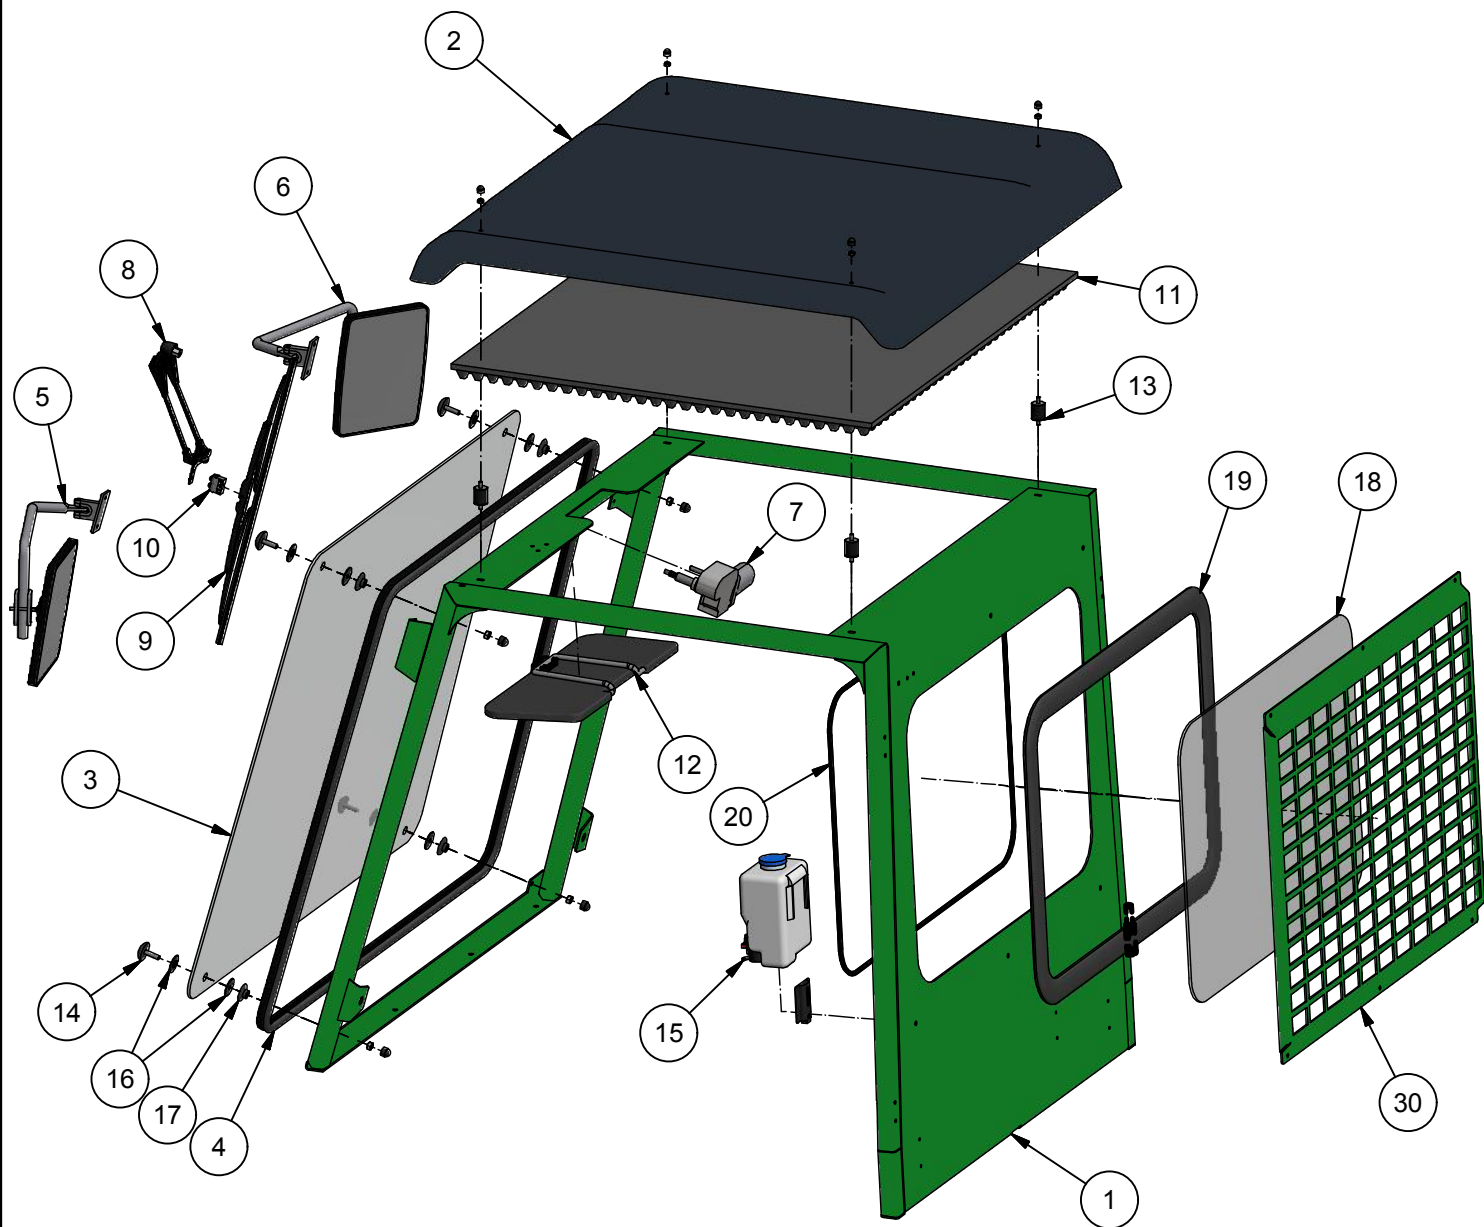

STAMA-HTF

FL1026998 Windshield, Schutzdach, Førerværn EVO-L Model 2017 22/5-2017 KJ

GMR
Care for the ground

FL1026998 Windshield / Schutsdach / Førerværn EVO-L - 22/5.2017

Pos.	Benævnelse	Antal	Varenummer	Bemærkning
1	Kabine	1	022-000-013	
2	Tag	1	FM3300000	1000x1040
3	Forrude	1	FM3311000	5 mm hardened glass
4	Gummiprofil m/slange på side	1	009-100-052	
5	Sidespejl venstre	1	100044958	L
6	Sidespejl højre	1	100044956	R
7	Viskermotor	1	030-000-321	12V 90gr
8	Viskerarm parallel	1	010-300-322	450mm
9	Viskerblad	1	100036682	600mm
10	Adapter til viskerblad	1	030-000-383	K
11	Lydisoleringsmåtte	1	100040227	30mm 950x1000mm
12	Solskærm	1	100041131	
13	Vibrationsdæmper type 1	4	100034267	ø25x30 M6x2
14	Rudebolt	4	100044555	M8x30
15	Sprinklerbeholder m/motor	1	160001	12 V
16	Gummiskive f. rude	8	100044551	Ø35x1½
17	Plastskive f. rude	4	100044552	Ø35x11
18	Bagrude førerværn ML98	1	030-000-265	5 mm PolyCarbonat
19	Låsegummiprofil (glasliste)	1	009-100-072	4,0 meter
20	Låsekile PVC	1	009-100-073	4,0 meter
21	Ledningsnet	1	9806230	
30	Bagrude beskyttelse	1	78-703-750	Option FL1027010