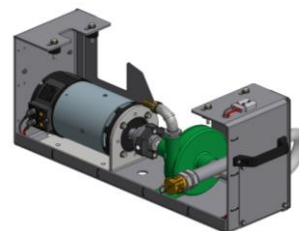

FL4313000 Vandpumpe Wasserpumpe, Water Pump EVO EL 4/4-2018

<i>Pos.</i>	<i>Benævnelse</i>	<i>Antal</i>	<i>Varenummer</i>	<i>Bemærkning</i>
1	Kasse for vandpumpe	1	78-604-101	
2	Ledningsnet vandpumpe	1	9806240	
3	Inspektionsdæksel	1	78-604-102	
4	Bolthætter	9	RM-12338-500	M8
5	Flexnav elastisk element	1	001-022-004	
6	Nav til Flexnav	1	001-022-005	
7	Nav til Flexnav	1	001-022-006	
8	Håndgreb	2	009-100-017	
9	Spændebånd	2	1150-100038	26-38 mm
10	Vandpumpe	1	022-000-220	
11	Motor med ventilator	1	022-000-226	DC
12	Flange for motor	1	022-000-244	
13	Dækplade	1	022-000-246	R
14	Dækplade	1	022-000-247	L
15	Bøjning	1	027-300-031	3/4" F/M
16	Bøjning	1	027-300-032	3/4" M/M
17	Geka dæksel	2	GEKA EG4	1"
18	Lynkobling Geka	1	100046539	1" F
19	Slangestuds	2	100046583	3/4" F
20	Vandslange spiral	0,4	100047149	5/4"
21	Kontramøtrik	2	100047109	1"
22	Nippelmuffe	1	100047120	1" F 3/4" M
23	Nippelmuffe	1	100047152	5/4" F 1" M
24	Vandtilslutning	1	FM3542000	65 mm
25	Slangestuds	1	FM4159000	300 mm