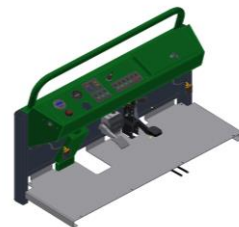

# STAMA-HTF

Front dele

Type EVO-L

Model 2017 - 17.05.2017

<b>Pos.</b>	<b>Benævnelse</b>	<b>Antal</b>	<b>Nummer</b>	<b>Bemærkning</b>
1	Wirerulle	1	003-500-003	
2	Trækfjeder	1	005-140-025	
3	Parkeringsbremse	1	008-310-037	
4	Symbol sprinkler	1	010-300-250	
5	Symbol vinduesvisker	1	010-300-256	
6	Kontaktsymbol rød	1	010-300-275	
7	Symbol pumpe	2	010-300-279	
8	Symbol gul afviserpil H	1	010-300-285	
9	Symbol gul afviserpil V	1	010-300-286	
10	Symbol kørellys	1	010-300-296	
11	Symbol Lang lys	1	010-300-330	
12	Værktøjskasse	1	022-000-012	
13	Hammel	1	022-000-207	
14	Bremsekabel - Højre	1	022-300-050	
15	Bremsekabel - Venstre	1	022-300-051	
16	Wire for fodbremse	1	022-300-052	
17	Lås m/nøgle	1	100041556	
18	Curtis Throttle	1	15945105	
19	Spy glass 6 LED	1	17472703	
20	Pedal	1	2015-0004	
21	Batteri monitor	1	2016-0035	
22	USB-udtag	1	2017-0008	
23	Vippekontakt	4	511 003	
24	Kontakt for lift	1	511 060	
25	kontakt lys 0-1-2	1	511 086	
26	Kontakt omskifter f 2 kredse	1	511 106	
27	Kontakt	1	511 161	
28	Kontakt	1	511 287	
29	Kontrollampe	2	511 502	
30	Værktøjskasse pladedel	2	555-022-055	
31	Værktøjskasse låg	1	555-022-056	
32	Instrumentpanel	1	555-022-099	
33	Symbol sving	1	592 875	
34	Hætte for 6 kontakter	1	594 268	

# STAMA-HTF

Front dele

Type EVO-L

Model 2017 - 17.05.2017

<b>Pos.</b>	<b>Benævnelse</b>	<b>Antal</b>	<b>Nummer</b>	<b>Bemærkning</b>
35	Hætte for 3 kontakter	2	594 269	
36	Symbol rotorblink gul	1	595 113	
37	Ramme for 3 kontakter	2	595 502	
38	Ramme for 6 kontakter	1	595 902	
39	Afdækning for kontakt	1	596 273	
40	Symbol tip grøn	1	596 469	
41	Forlygte m/multistik (12V)	2	78-410-216	
42	Tændingsnøglebeslag	1	78-503-301	
43	Trinbræt	1	78-511-201	
44	Instrumentbord	1	78-511-250	
45	Orbitrolskærm	1	78-511-259	
46	Plade for front	1	78-511-271	
47	Frontbøjle	1	78-511-350	
48	Frem / bak joystick	1	A12316	
49	Sideliste - venstre	1	FM3207010	
50	Sideliste - højre	1	FM3207020	
51	Katastrofekontakt	1	I36006	
52	Tændingsnøgle	1	ZB4BG2	
53	Trykkrop 1s	1	ZB4BZ101	