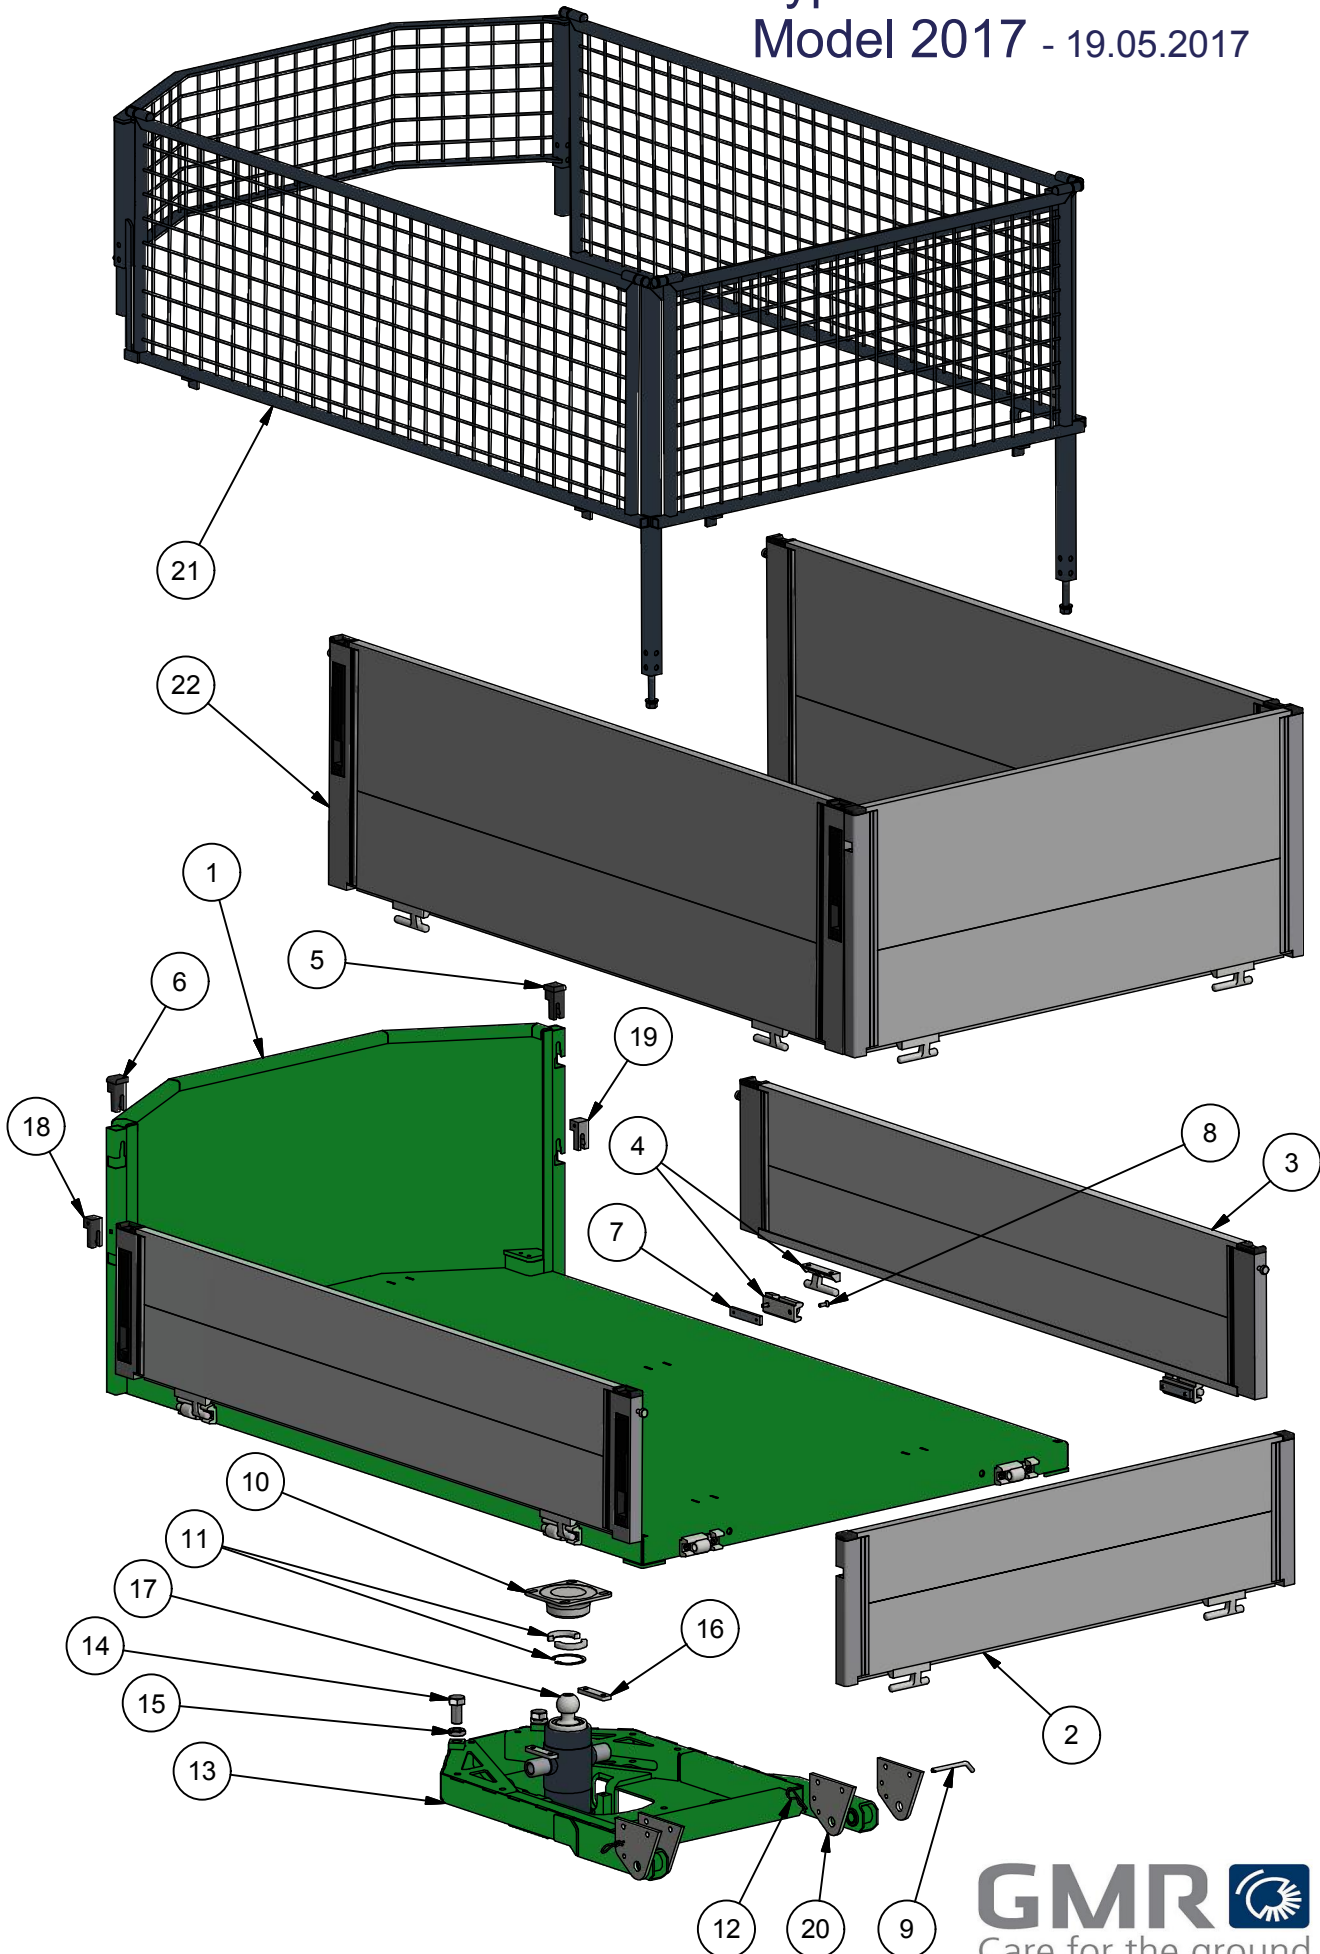

Lad - Kipper - Tipper
Type EVO-L 18/1600 x 1300
Model 2017 - 19.05.2017

STAMA-HTF

Lad - Kipper - Tipper
Type EVO-L 18/1600 x 1300
Model 2017 - 19.05.2017

Pos.	Benævnelse	Antal	Res.nummer	Bemærkning
1	Ladramme	1	78-511-510	
2	Alu bagsmæk 300mm	1	78-511-527	
3	Alu. side 300 mm	2	78-511-326	
4	Hængsel for alu. sider	6	022-200-010	
5	Topdæksel for lad, højre	1	022-000-032	
6	Topdæksel for lad, venstre	1	022-000-033	
7	Gevindstykke for hængsel	6	300068	
8	Unbracobolt	24	32-006-020	
9	Splitnagle	2	78-206-156	
10	Kuglebeslag for cylinder	1	78-511-380	
11	Låsringesæt for cylinder	1	026-231-071	
12	Hårnålesplit	2	38-203-070	
13	Underdel for lad	1	78-511-330	
14	Sætskrue	2	29-120-040	
15	Kontramøtrik	2	31-201-020	
16	Låseplade for cylinder	2	78-511-385	
17	Tipcylinder	1	2030S GMR	
18	Midterlås for lad venstre	1	78-601-503	
19	Midterlås for lad højre	1	78-601-504	
20	Kiplade for lad	4	78-511-316	
21	Løvsider	1	FL4400160	
22	Alu. side sæt 500mm	1	FL4400140	

GMR
Care for the ground

Saturnvej 17. DK 8700 Horsens
Tlf.: +4575643611 Fax: +45645320
E-mail: stensballe@gmr.dk Web: www.gmr.dk