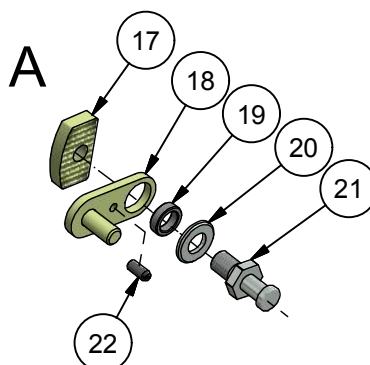

## FL1026998 Windshield / Schutsdach / Førerværn EVO-L - 22/5.2017

Pos.	Benævnelse	Antal	Varenummer	Bemærkning
1	Kabine	1	022-000-013	
2	Tag	1	FM3300000	1000x1040
3	Forrude	1	FM3311000	5 mm hardened glass
4	Gummiprofil m/slange på side	1	009-100-052	
5	Sidespejl venstre	1	100044958	L
6	Sidespejl højre	1	100044956	R
7	Viskermotor	1	030-000-321	12V 90gr
8	Viskerarm parallel	1	010-300-322	450mm
9	Viskerblad	1	100036682	600mm
10	Adapter til viskerblad	1	030-000-383	K
11	Lydisoleringsmåtte	1	100040227	30mm 950x1000mm
12	Solskærm	1	100041131	
13	Vibrationsdæmper type 1	4	100034267	ø25x30 M6x2
14	Rudebolt	4	100044555	M8x30
15	Sprinklerbeholder m/motor	1	160001	12 V
16	Gummiskive f. rude	8	100044551	Ø35x1½
17	Plastskive f. rude	4	100044552	Ø35x11
18	Bagrude førerværn ML98	1	030-000-265	5 mm PolyCarbonat
19	Låsegummiprofil (glasliste)	1	009-100-072	4,0 meter
20	Låsekile PVC	1	009-100-073	4,0 meter
21	Ledningsnet	1	9806230	
30	Bagrude beskyttelse	1	78-703-750	<b>Option FL1027010</b>

## FL1027000 Doors / Türen / Døre

EVO-L Model 2017

25/5-2017 KJ

Pos.	Benævnelse	Antal	Varenummer	Bemærkning
1	Dørramme højre	1	222-000-058	R
2	Dørramme venstre	1	222-000-059	L
3	Gummibøsning	70	100040456	M5
4	Dør	2	022-100-004	4mm Polycarbonate
5	Nylonskive	70	002-655-005	
6	Gummiprofil m/slange på siden	2	009-100-052	
7	Dørhåndtag højre universal	1	009-100-152	
8	Dørhåndtag venstre universal	1	009-100-151	
9	Håndtag m. lås, udvendig	2	009-100-153	
10	Distanceplade	4	FM3361000	
11	Dørhængsel højre	2	022-000-053	
12	Dørhængsel venstre	2	022-000-054	
13	Dørstrop befæstelse	2	FM4098000	
14	Dørstrop gummi	2	100047162	190 mm
15	Dørstropbøjle	2	100047163	
16	Nagle	2	fm4110000	
17	Låseplade med gevind	2	D0205	
18	Dør-udlufts-stiller	2	Fm3342000	
19	Distancebøsning	2	fm3359000	
20	Facetskive	2	36-300-012	
21	Skrue for dørlås	2	FM3342000	
22	Fjedrende trykstykke m. kugle	2	100046591	