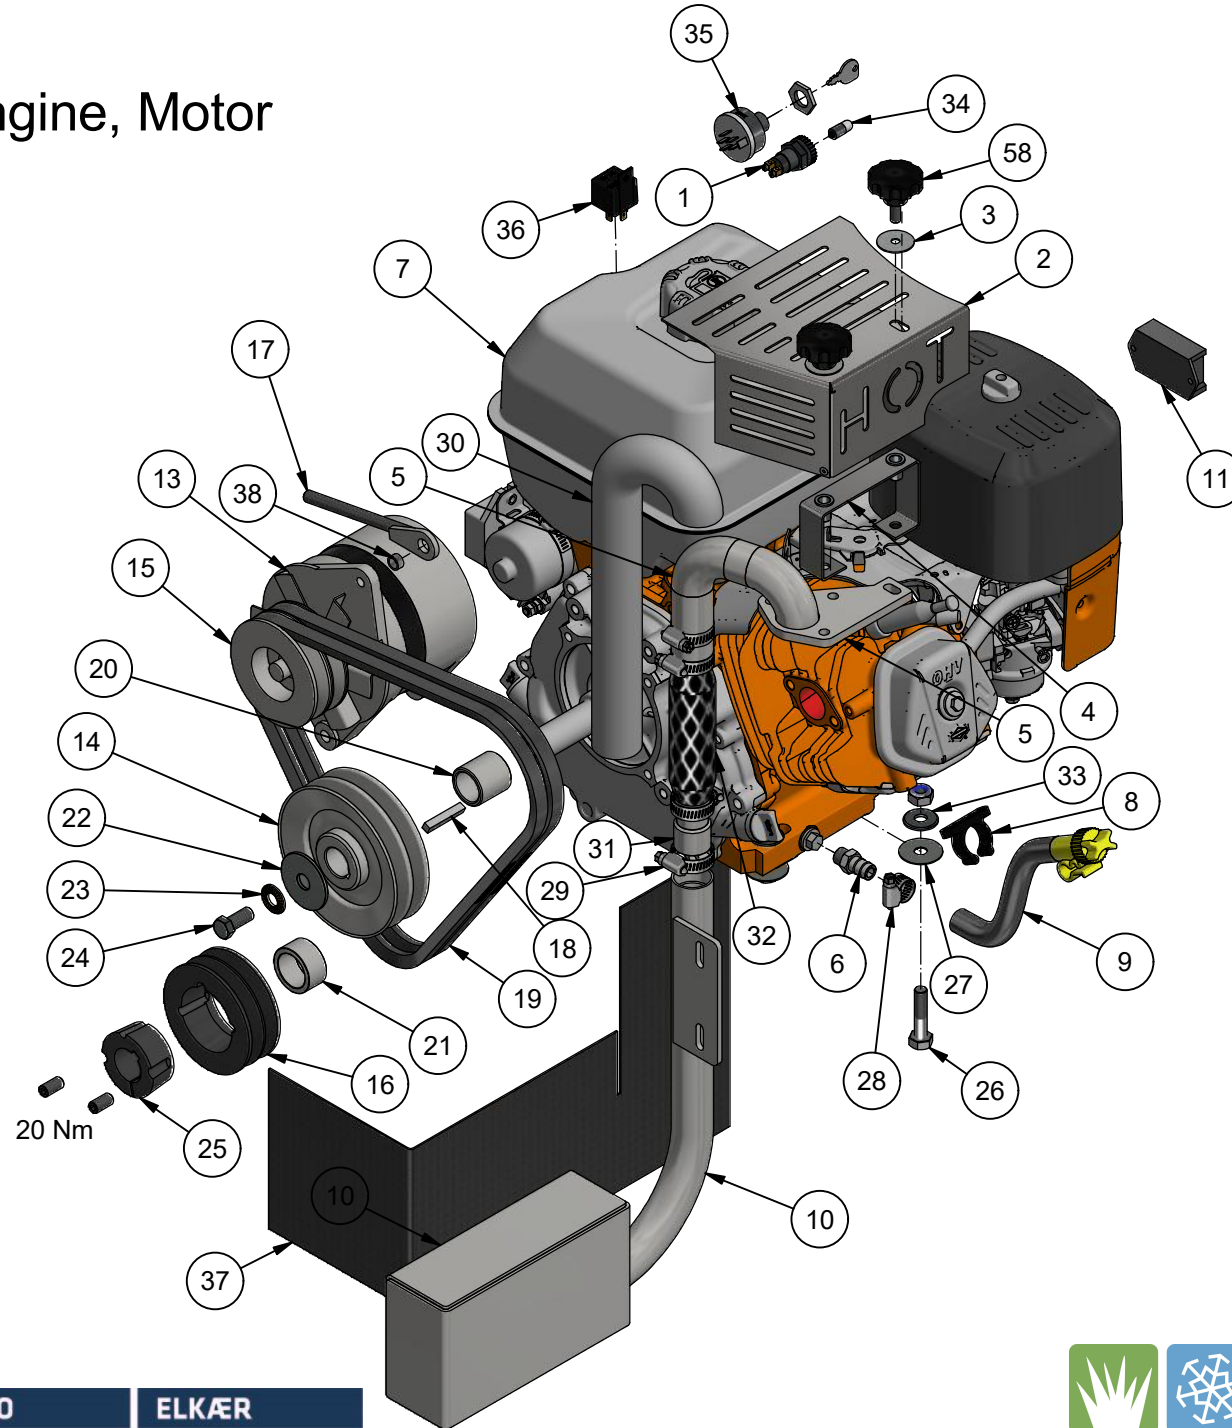

# SLS-MK9 Kørehåndtag, Operating control, Betätigungsgriff

21/8-2020 KJ

<b>Pos.</b>	<b>Benævnelse</b>	<b>Designation</b>	<b>Gegenstand</b>	<b>#</b>	<b>Partnr.</b>	<b>Note</b>
1	Styrehåndtag	Operator handle	Betätigungsgriff	1	78-412-130	
2	Gummihåndtag	Rubber handle	Gummigriff	1	0726215	
3	Bøsning for styrehåndtag	Bushing	Buchse	1	78-412-203	
4	Skive for styrehåndtag	Disc	Scheibe	1	78-412-208	
5	Positioneringsbolt rustfri	Spring bolt fastener	Federverriegelung	1	034-100-292	1/2"
6	Afdækning	Cover	Abdeckung	2	78-412-202	
7	Retningsvælger	Direction switch	Richtungswähler	1	TE.021.N	
8	Gashåndtag	Wrist throttle	Gasgriff	1	78-310-190	
9	Trykkrop	Contact block	Verbindungselement Schraubfixr	2	ZB4BZ101	
10	Blændnitemøtrik	Blind nut	Blindnietemutter	8	1111-06-017	
11	Facetskive	Washer	U-Scheibe	8	36-300-006	
12	Indv. 6-kant rundhovedet skrue	Buttonhead screw	Knopfschraube	8	0310-06020	
13	Indv. 6-kant undersænket skrue	Countersunk screw	Senkschraube	1	32-010-025	
14	Tændingsnøglegreb	Starting switch	Zündschlüsselkontakt	1	ZB4BG2	
15	Plade for lås	Lock plate	Verriegelungsplatte	1	78-412-103	