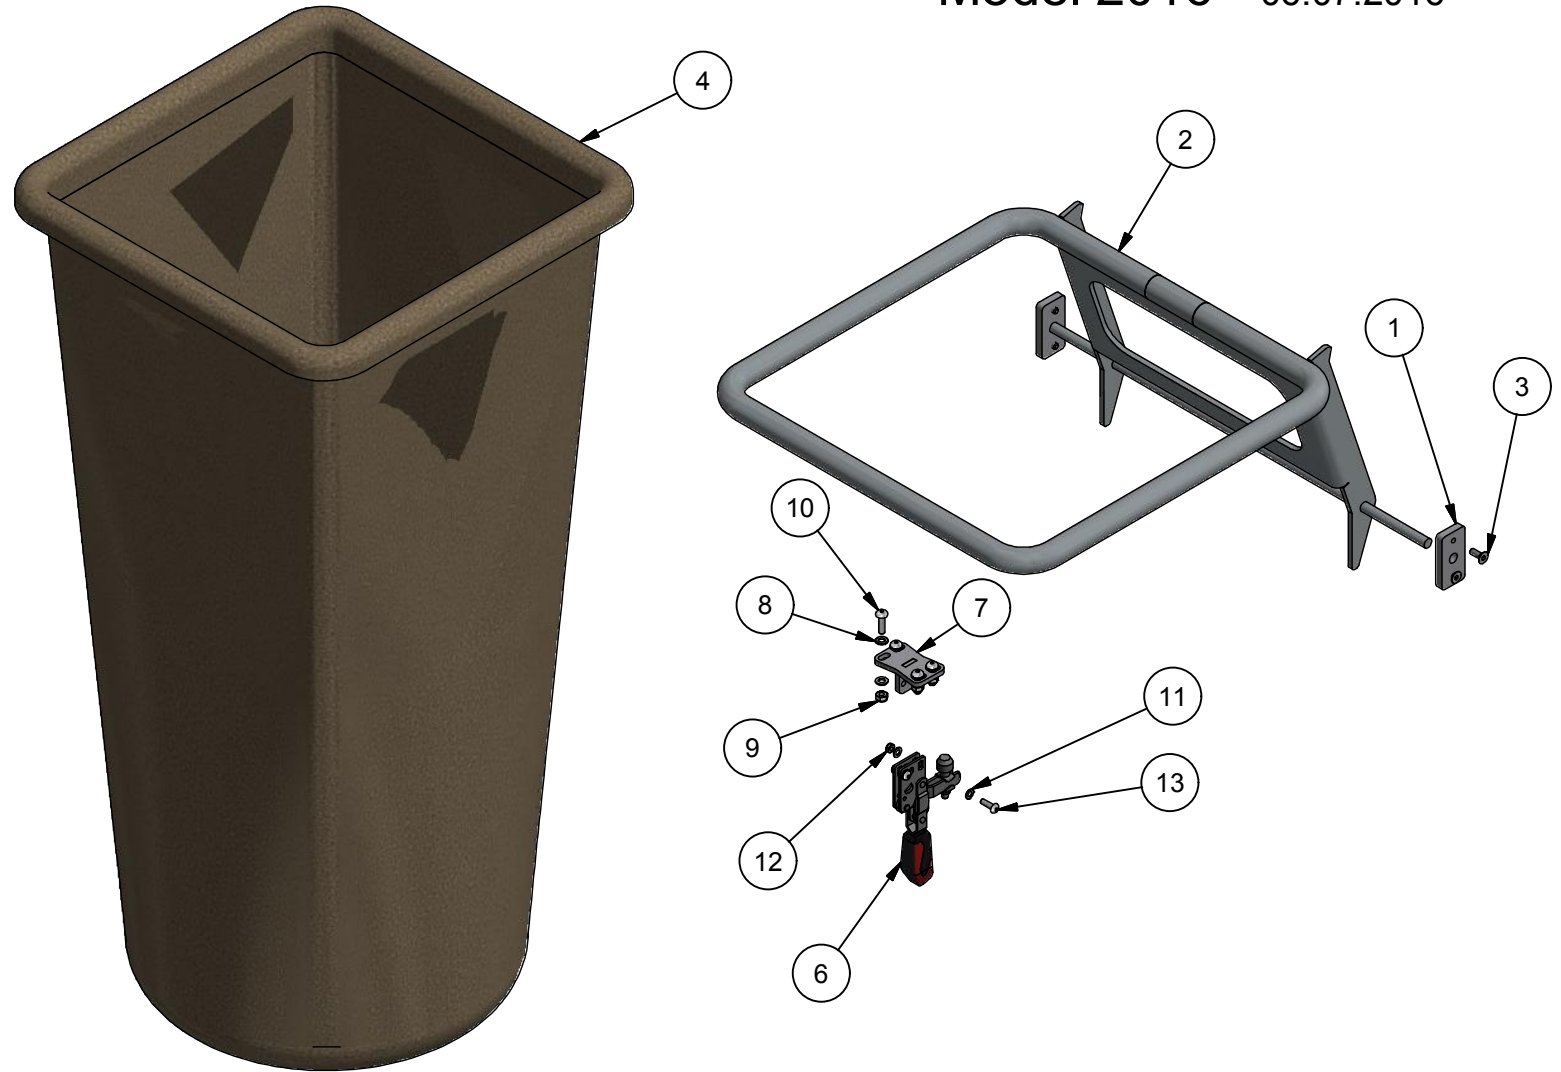

STAMA-HTF

Sækkeholder for løvsuger
Type MK8

Model 2016 - 06.07.2016

SLS-MK9 Sækkeholder, Sack holder, Sackhalter

25/8-2020 KJ

STAMA

Pos.	Benævnelse	Designation	Gegenstand	#	Partnr.	Note
1	Vippebeslag	Pivot bracket	Schwenkhalterung	2	78-412-245	
2	Sække holder	Sack holder	Sackhalter	1	78-412-240	
3	Undersænket skrue	Countersunk screw	Senkschraube	4	32-006-016	M6 x 16
4	Almindelig sæk	Regular sack	Sack	1	34417	
6	Sækkelås	Vertical quick buckle	Scnellschnalle	1	034-100-268	
7	Beslag for sækkelås	Lock bracket	Verriegelungshalter	1	78-412-310	
8	Facetskive	Washer	U-Scheibe	8	36-300-006	
9	Låsemøtrik	Locknut	Sicherungsmutter	4	31-101-006	
10	Rundhovedet skrue	Buttonhead screw	Knopfschraube	4	0310-06020	M6 x 20
11	Facetskive	Washer	U-Scheibe	4	36-300-005	
12	Låsemøtrik	Locknut	Sicherungsmutter	2	31-101-005	
13	Rundhovedet skrue	Buttonhead screw	Knopfschraube	2	0310-05016	M5 x 16