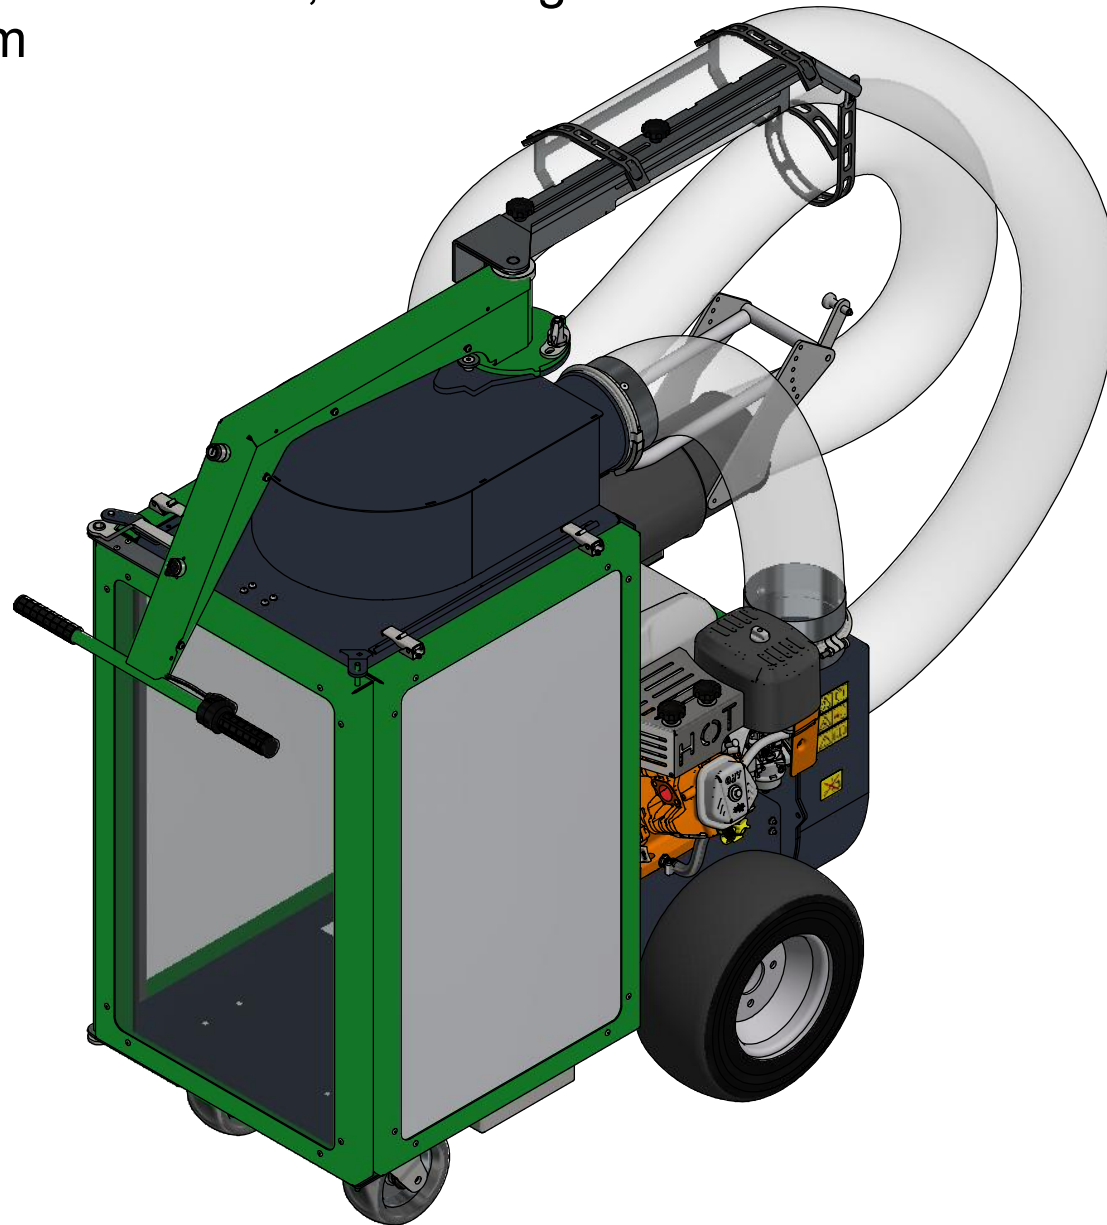

# STAMA

SLS-MK9 Løvsuger, Leaf collector, Laubsauger  
MK9 New filter system

2020-08-13 KJ

**GMR**   
Care for the ground

STAMA

STENSBALLE

NESBO

ELKÆR

# SLS-MK9 Grunddele, Basic parts Haupt Teile

20/8-2020 KJ

<b>Pos.</b>	<b>Benævnelse</b>	<b>Designation</b>	<b>Gegenstand</b>	<b>#</b>	<b>Partnr.</b>	<b>Note</b>
1	Løvsuger stativ	Main frame	Hauptrahmen	1	78-711-270	
2	Afskærmning	Shield	Abschirmung	1	78-412-155	
3	Afdækning	Electrics cover	Steuerdeckel	1	78-412-201	
4	Hjul komplet	Pneumatic Wheel	Rad, komplett	2	51537080509	15"
5	Hjul	Wheel	Rad	2	210258	
6	Hjulgaffel	Wheel fork	Radgabel	2	73-308-012	8"
7	Kabelbakke	Cable tray	Kabelrinne	1	78-412-104	
8	Dækplade for remtræk	Transmission cover	Abdeckplatte für Transmission	1	78-412-204	
9	Stander for styring	Controller base plate	Grundplatte für Steuerung	1	78-412-205	
10	Holder for stik	Connector bracket	Stecker Halterung	1	78-412-206	
11	Låseskinne for filtre	Locking rail	Verriegelungsschiene	2	78-412-105	