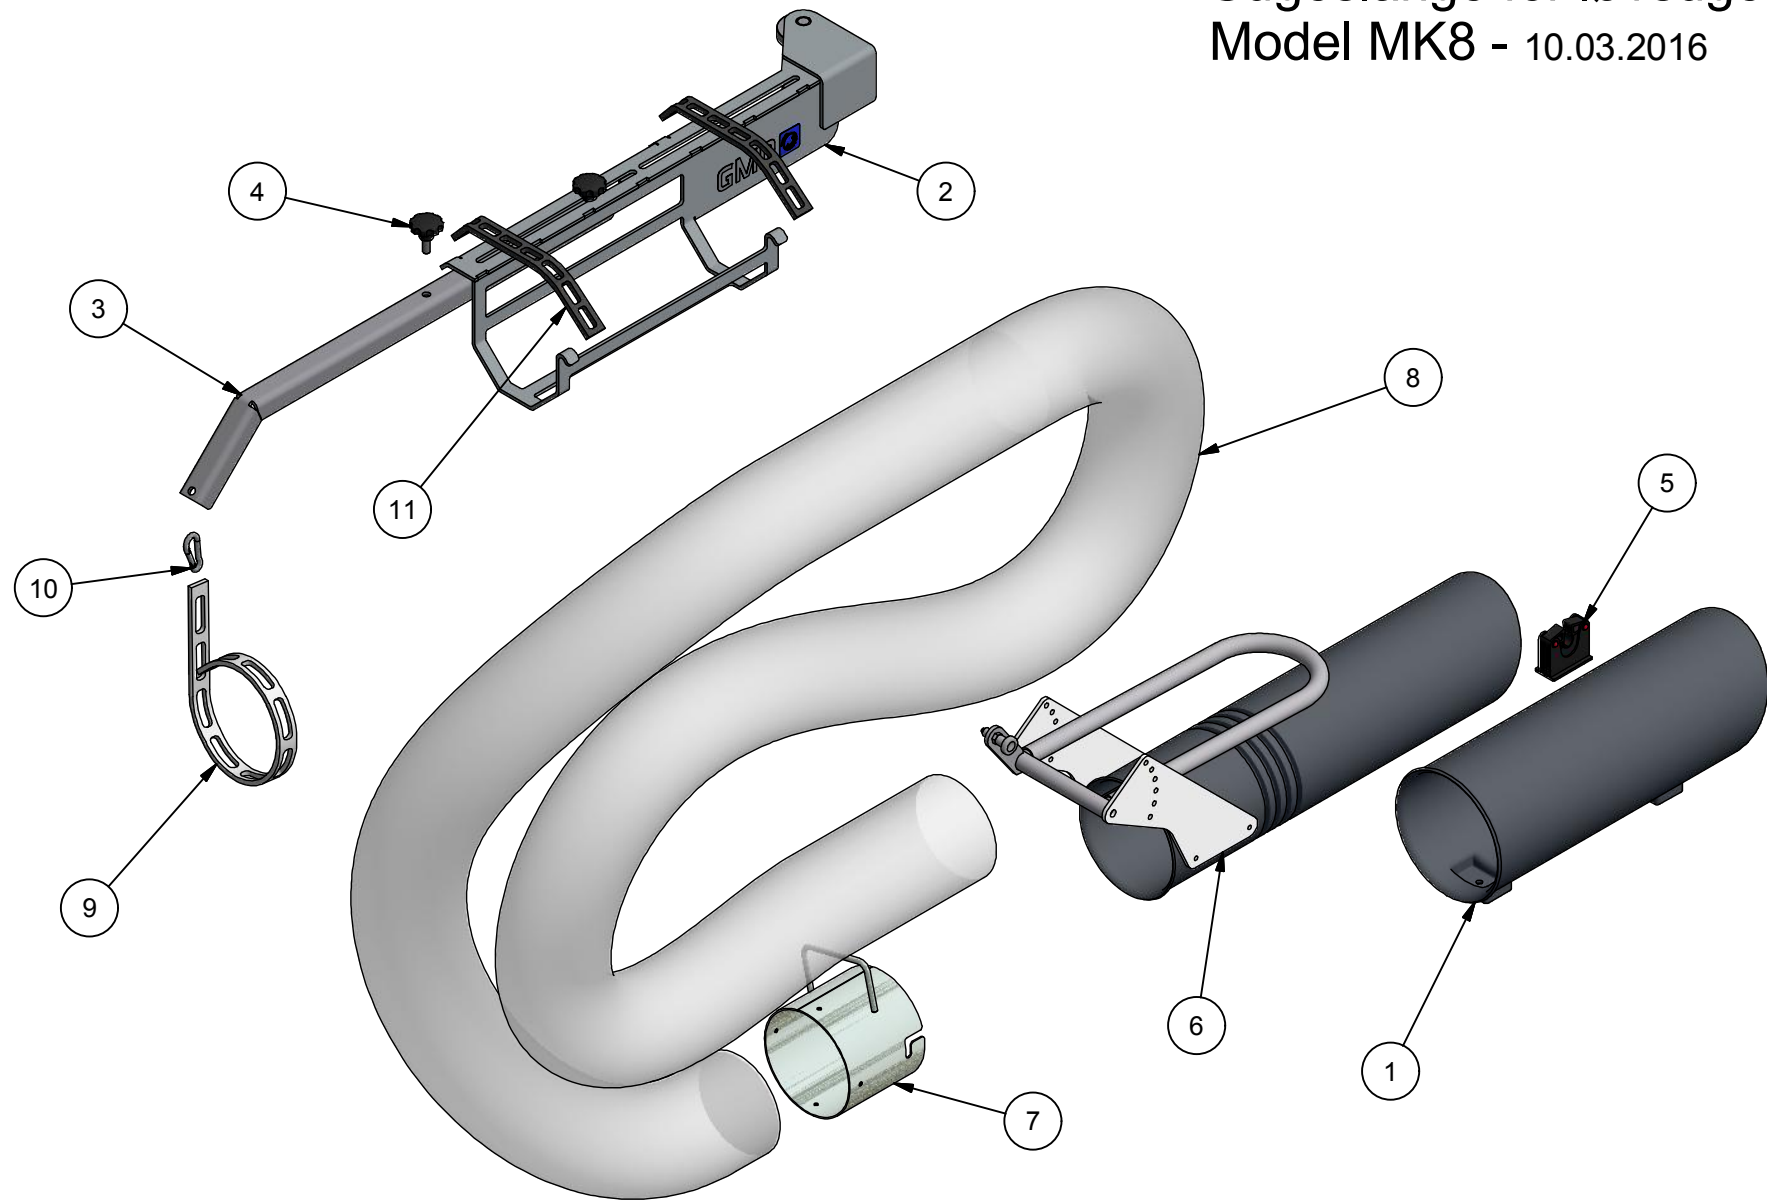

STAMA-HTF

Sugeslange for løvsuger
Model MK8 - 10.03.2016

SLS-MK9 Sugeslange, Vacuum hose, Saugschlauch

24/8-2020 KJ

Pos.	Benævnelse	Designation	Gegenstand	#	Partnr.	Note
1	Magasin for sugehåndtag	Parkingtube for suctiontube	Saugrohrhalterung	1	555-034-291	
2	Slangeholder	Hose holder	Halterung	1	78-412-250	
3	Udskudsarm	Extension arm	Auslegerarm	1	78-412-255	
4	Fingergreb	Finger grip screw	Sterngriffschraube	2	43-710-040	
5	Redskabsholder	Tool holder	Werkzeughalter	1	2881100	
6	Sugehåndtag	Suction tube with grip	Sauggriff	1	027-200-044	
7	Bajonetrør	Bajonet connector	Bajonetrohr	1	78-205-390	
8	Sugeslange	Suction hose	Saugschlauch	1	220-020-00	6 m 6"
9	Stigebånd	Rubber strap	Kautschukband	1	220-231-45	
10	Brandmandshage	Snap hook	Karabinhaken	1	1554-0840009	
11	Stigebånd	Rubber strap	Kautschukband	2	220-231-45