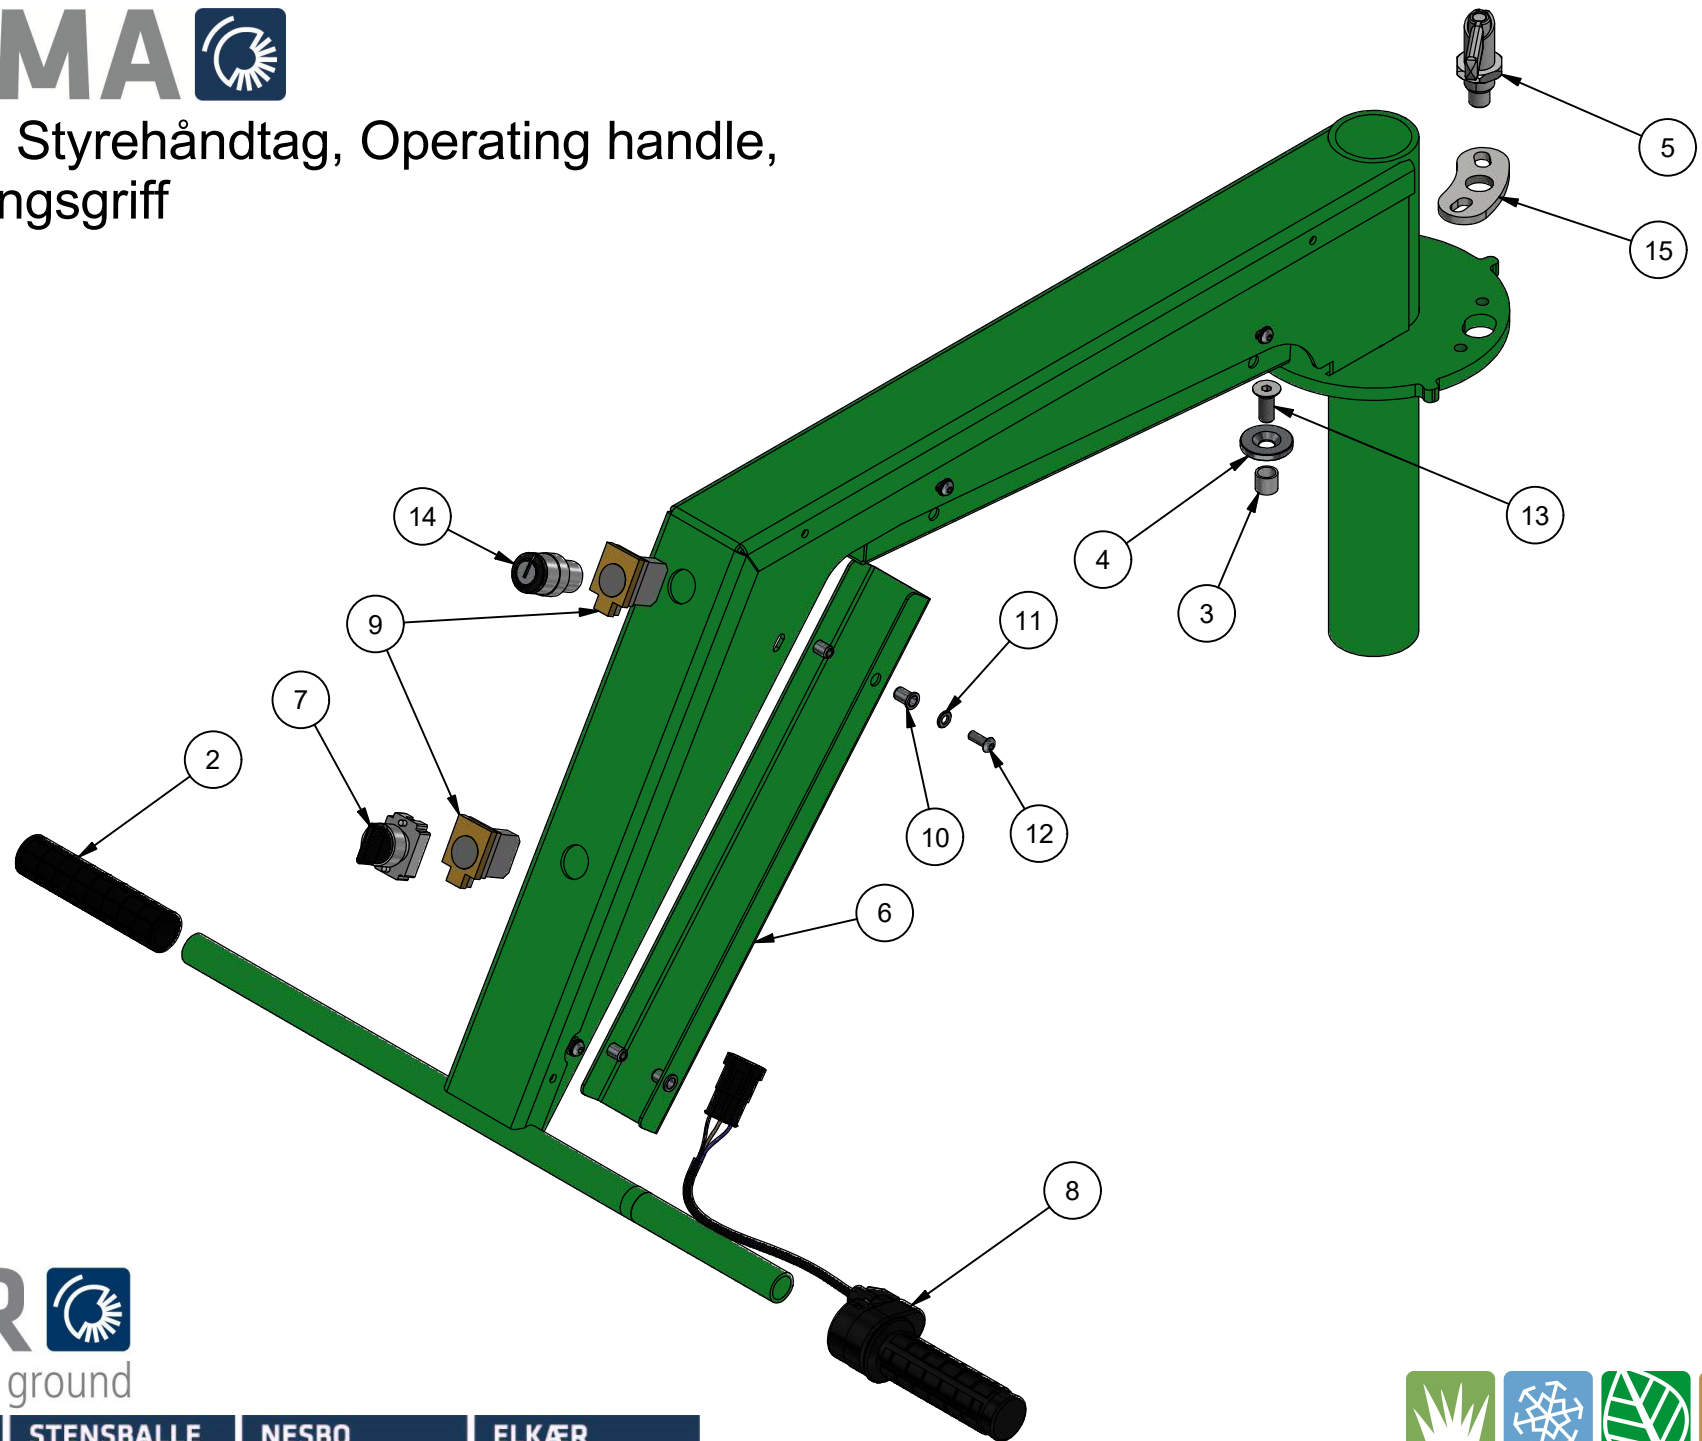

# SLS-MK9 El-dele, Electric parts Batterie und Steuerung

20/8-2020 KJ

<b>Pos.</b>	<b>Benævnelse</b>	<b>Designation</b>	<b>Gegenstand</b>	<b>#</b>	<b>Partnr.</b>	<b>Note</b>
1	Transaksel med differentiale	Electric differential	Getriebe mit Elektromotor	1	91152389	
2	Batteri	Battery	Akku	3	2015-0010	
3	Motor styring	Motor controller	Motorsteuerung	1	2015-0042	
4	Hovedsikring	Main fuse	Haupt Sicherung	1	191186	
5	Sikringsholder	Fuse holder	Sicherungshalter	1	191190	
7	Støvprop	Dust plug	Staubpfropfen	1	DPD 45 01	
8	Hjælperelæ for parkeringsbremse	Park brake relay	Feststellbremsrelais	1	1245-106010	24 V
9	Bladsikring	Fuse	Sicherung	2	ES837-10	
10	Ledningsnet komplet	Wire harness	Kabelbaum	1	9806300	(not shown)

## SLS-MK9 Styrehåndtag, Operating handle, Bestätigungsgriff

21/8-2020 KJ

# SLS-MK9 Kørehåndtag, Operating control, Betätigungsgriff

21/8-2020 KJ

<b>Pos.</b>	<b>Benævnelse</b>	<b>Designation</b>	<b>Gegenstand</b>	<b>#</b>	<b>Partnr.</b>	<b>Note</b>
1	Styrehåndtag	Operator handle	Betätigungsgriff	1	78-412-130	
2	Gummihåndtag	Rubber handle	Gummigriff	1	0726215	
3	Bøsning for styrehåndtag	Bushing	Buchse	1	78-412-203	
4	Skive for styrehåndtag	Disc	Scheibe	1	78-412-208	
5	Positioneringsbolt rustfri	Spring bolt fastener	Federverriegelung	1	034-100-292	1/2"
6	Afdækning	Cover	Abdeckung	2	78-412-202	
7	Retningsvælger	Direction switch	Richtungswähler	1	TE.021.N	
8	Gashåndtag	Wrist throttle	Gasgriff	1	78-310-190	
9	Trykkrop	Contact block	Verbindungselement Schraubfixr	2	ZB4BZ101	
10	Blændnitemøtrik	Blind nut	Blindnietemutter	8	1111-06-017	
11	Facetskive	Washer	U-Scheibe	8	36-300-006	
12	Indv. 6-kant rundhovedet skrue	Buttonhead screw	Knopfschraube	8	0310-06020	
13	Indv. 6-kant undersænket skrue	Countersunk screw	Senkschraube	1	32-010-025	
14	Tændingsnøglegreb	Starting switch	Zündschlüsselkontakt	1	ZB4BG2	
15	Plade for lås	Lock plate	Verriegelungsplatte	1	78-412-103	