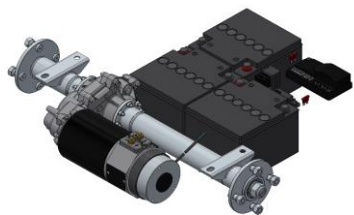

# SLS-MK9 Blæsehus, Blower Gebläsegehäuse

20/8-2020 KJ

# Lejer og smøring, Bearings and lubrication Lager und Schmierung

SLS-MK9 20/8-2020 KJ

<b>Pos.</b>	<b>Benævnelse</b>	<b>Designation</b>	<b>Gegenstand</b>	<b>#</b>	<b>Partnr.</b>	<b>Note</b>
1	Ståleje med centrering	Pillow block bearing	Stehlager	2	2015-0026	30 mm
2	Push-in vinkel	Push-in elbow	Eisnteckbogen	2	226-13753-7	
3	Snapfitting	Pneumatic coupling	Pneumatische Kupplung	2	6463-6-1/8	1/8"
4	Smørenippel - lang	Grease nipple	Schmiernippel	2	57-031-018	
5	Låsering	Lock washer	Sicherungsscheibe	2	958355	
6	Smøreslange	Grease hose	Schmierschlauch	0,5+0,3 m	220-020-020	OD 6 mm

# SLS-MK9 El-dele, Electric parts Batterie und Steuerung

20/8-2020 KJ

<b>Pos.</b>	<b>Benævnelse</b>	<b>Designation</b>	<b>Gegenstand</b>	<b>#</b>	<b>Partnr.</b>	<b>Note</b>
1	Transaksel med differentiale	Electric differential	Getriebe mit Elektromotor	1	91152389	
2	Batteri	Battery	Akku	3	2015-0010	
3	Motor styring	Motor controller	Motorsteuerung	1	2015-0042	
4	Hovedsikring	Main fuse	Haupt Sicherung	1	191186	
5	Sikringsholder	Fuse holder	Sicherungshalter	1	191190	
7	Støvprop	Dust plug	Staubpfropfen	1	DPD 45 01	
8	Hjælperelæ for parkeringsbremse	Park brake relay	Feststellbremsrelais	1	1245-106010	24 V
9	Bladsikring	Fuse	Sicherung	2	ES837-10	
10	Ledningsnet komplet	Wire harness	Kabelbaum	1	9806300	(not shown)