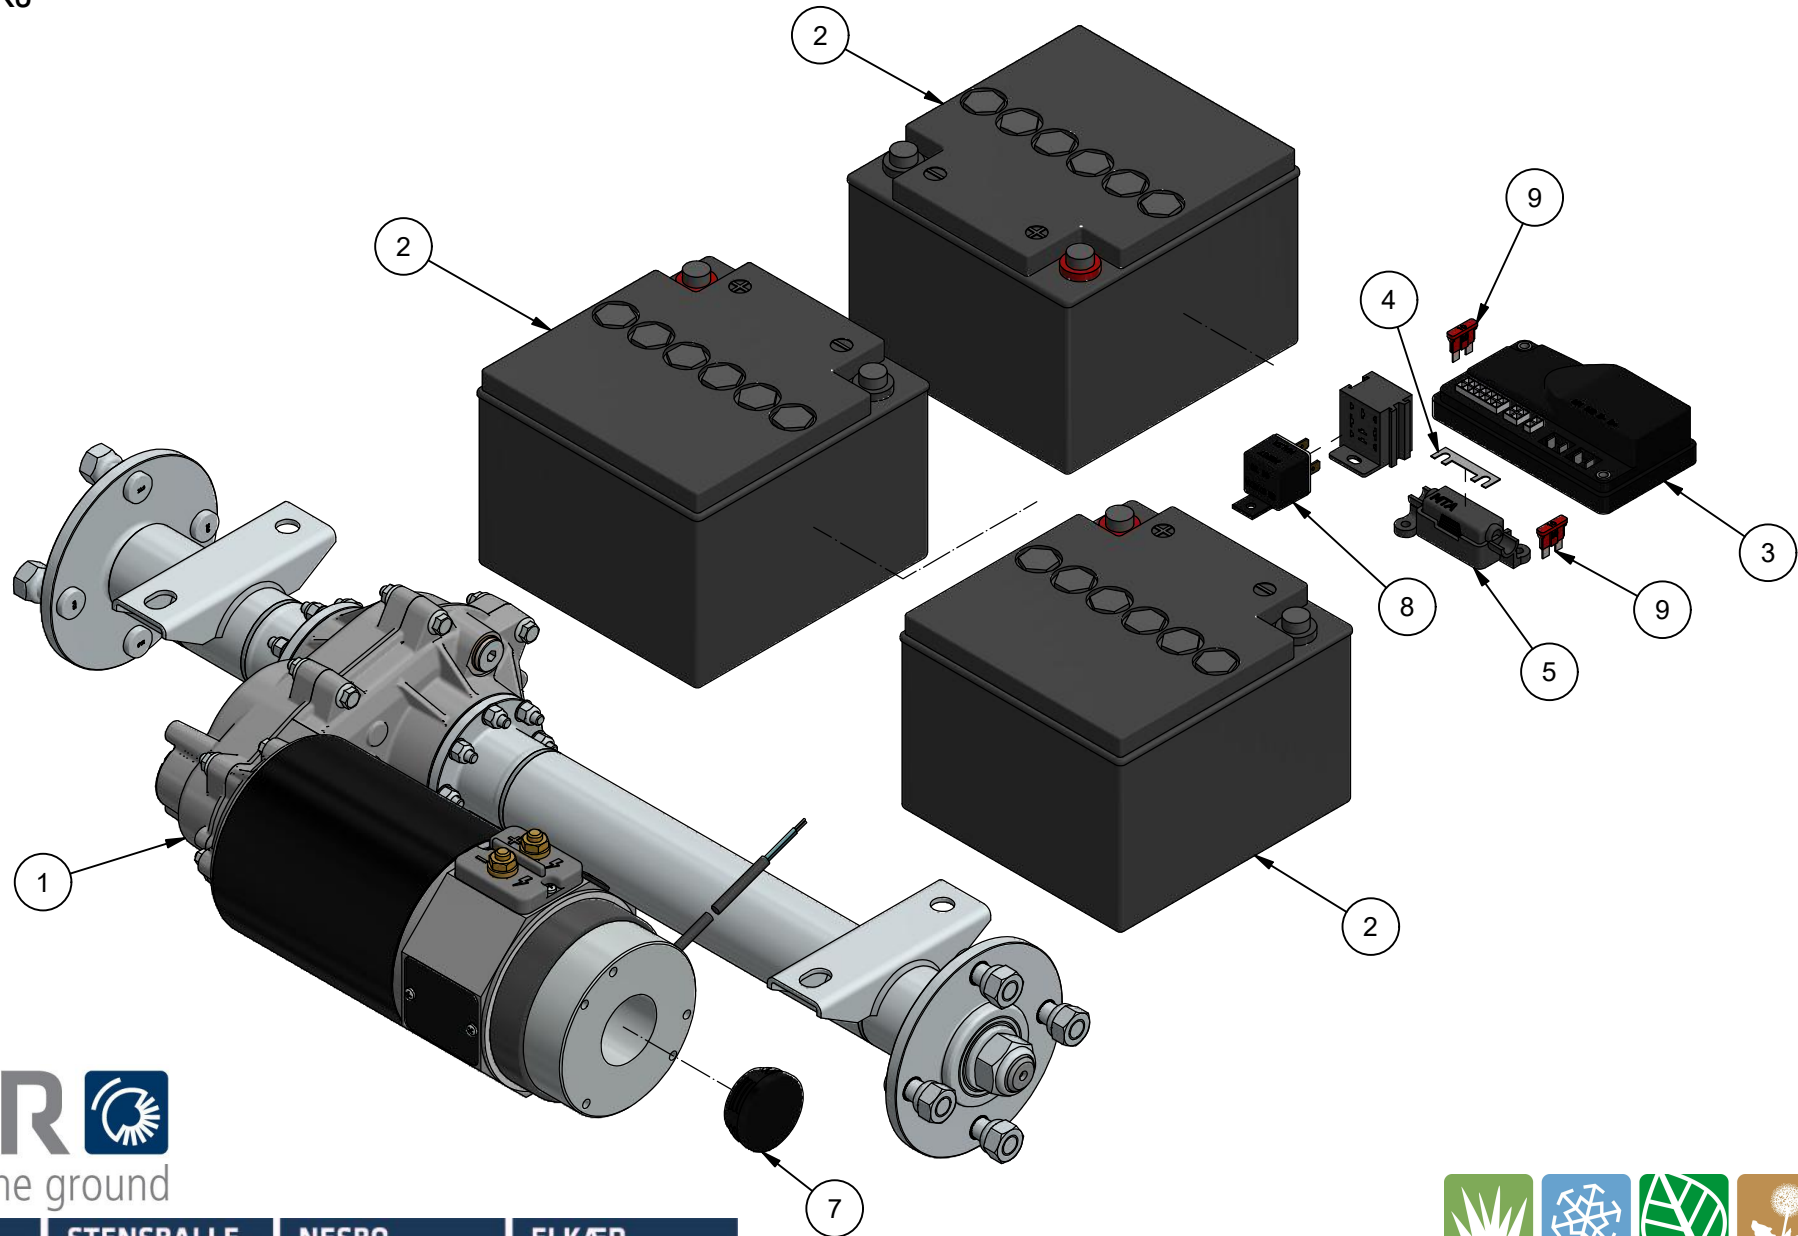

# Lejer og smøring, Bearings and lubrication Lager und Schmierung

SLS-MK9 20/8-2020 KJ

<b>Pos.</b>	<b>Benævnelse</b>	<b>Designation</b>	<b>Gegenstand</b>	<b>#</b>	<b>Partnr.</b>	<b>Note</b>
1	Ståleje med centrering	Pillow block bearing	Stehlager	2	2015-0026	30 mm
2	Push-in vinkel	Push-in elbow	Eisnteckbogen	2	226-13753-7	
3	Snapfitting	Pneumatic coupling	Pneumatische Kupplung	2	6463-6-1/8	1/8"
4	Smørenippel - lang	Grease nipple	Schmiernippel	2	57-031-018	
5	Låsering	Lock washer	Sicherungsscheibe	2	958355	
6	Smøreslange	Grease hose	Schmierschlauch	0,5+0,3 m	220-020-020	OD 6 mm