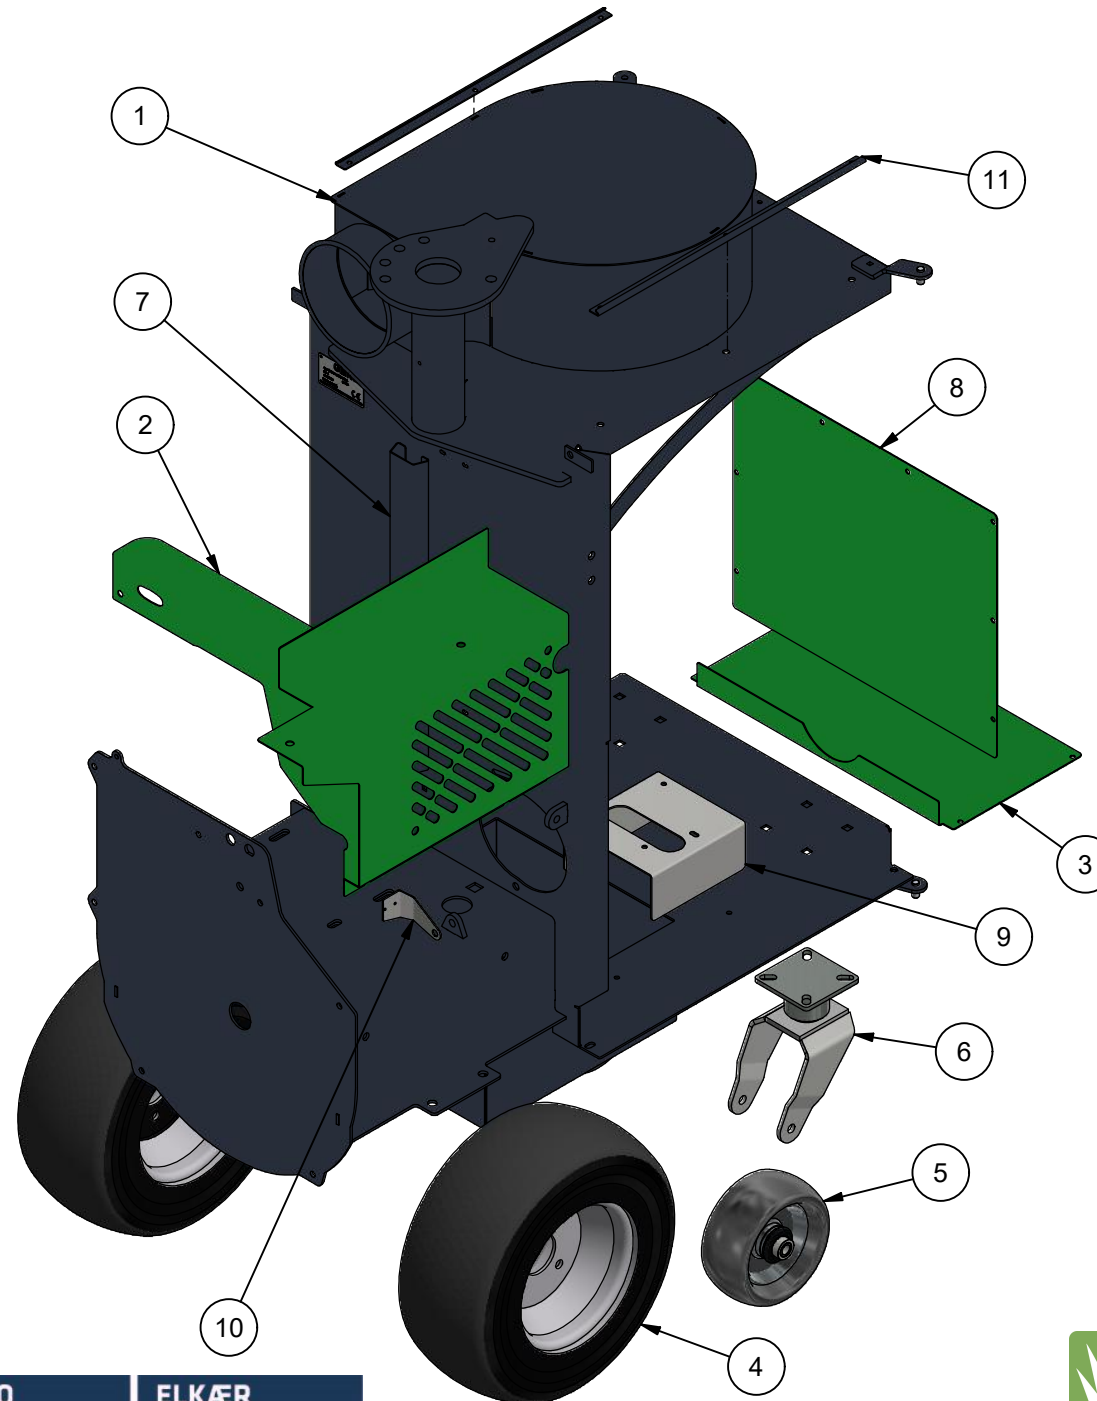

# SLS-MK9 Grunddele, Basic parts Haupt Teile

20/8-2020 KJ

<b>Pos.</b>	<b>Benævnelse</b>	<b>Designation</b>	<b>Gegenstand</b>	<b>#</b>	<b>Partnr.</b>	<b>Note</b>
1	Løvsuger stativ	Main frame	Hauptrahmen	1	78-711-270	
2	Afskærmning	Shield	Abschirmung	1	78-412-155	
3	Afdækning	Electrics cover	Steuerdeckel	1	78-412-201	
4	Hjul komplet	Pneumatic Wheel	Rad, komplett	2	51537080509	15"
5	Hjul	Wheel	Rad	2	210258	
6	Hjulgaffel	Wheel fork	Radgabel	2	73-308-012	8"
7	Kabelbakke	Cable tray	Kabelrinne	1	78-412-104	
8	Dækplade for remtræk	Transmission cover	Abdeckplatte für Transmission	1	78-412-204	
9	Stander for styring	Controller base plate	Grundplatte für Steuerung	1	78-412-205	
10	Holder for stik	Connector bracket	Stecker Halterung	1	78-412-206	
11	Låseskinne for filtre	Locking rail	Verriegelungsschiene	2	78-412-105	