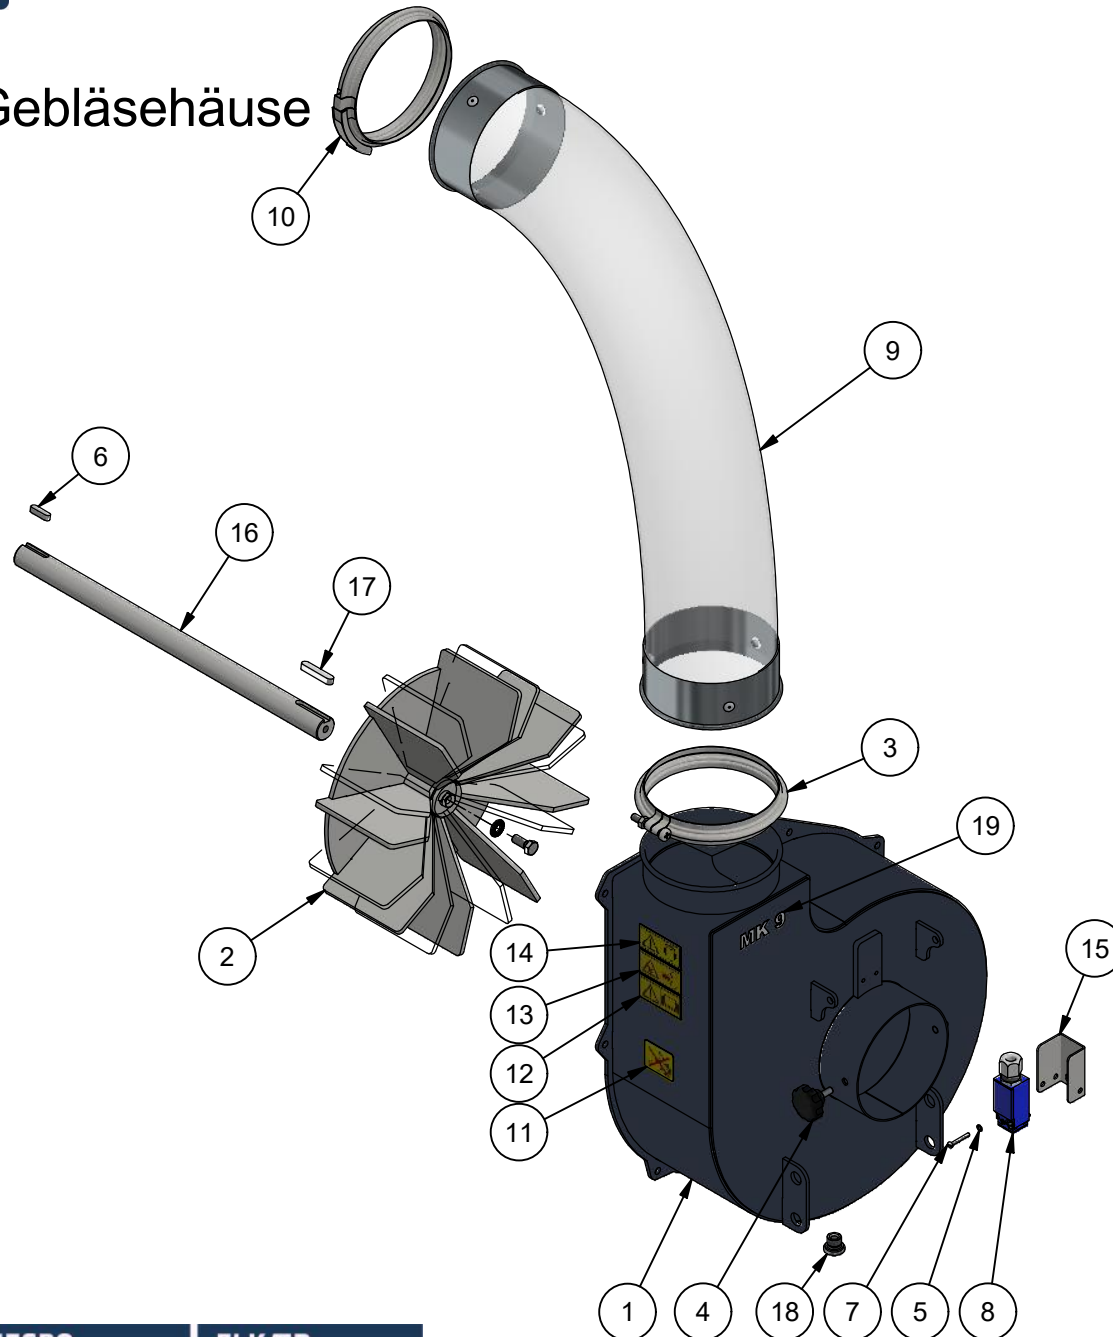

# SLS-MK9 Grunddele, Basic parts Haupt Teile

20/8-2020 KJ

<b>Pos.</b>	<b>Benævnelse</b>	<b>Designation</b>	<b>Gegenstand</b>	<b>#</b>	<b>Partnr.</b>	<b>Note</b>
1	Løvsuger stativ	Main frame	Hauptrahmen	1	78-711-270	
2	Afskærmning	Shield	Abschirmung	1	78-412-155	
3	Afdækning	Electrics cover	Steuerdeckel	1	78-412-201	
4	Hjul komplet	Pneumatic Wheel	Rad, komplett	2	51537080509	15"
5	Hjul	Wheel	Rad	2	210258	
6	Hjulgaffel	Wheel fork	Radgabel	2	73-308-012	8"
7	Kabelbakke	Cable tray	Kabelrinne	1	78-412-104	
8	Dækplade for remtræk	Transmission cover	Abdeckplatte für Transmission	1	78-412-204	
9	Stander for styring	Controller base plate	Grundplatte für Steuerung	1	78-412-205	
10	Holder for stik	Connector bracket	Stecker Halterung	1	78-412-206	
11	Låseskinne for filtre	Locking rail	Verriegelungsschiene	2	78-412-105	