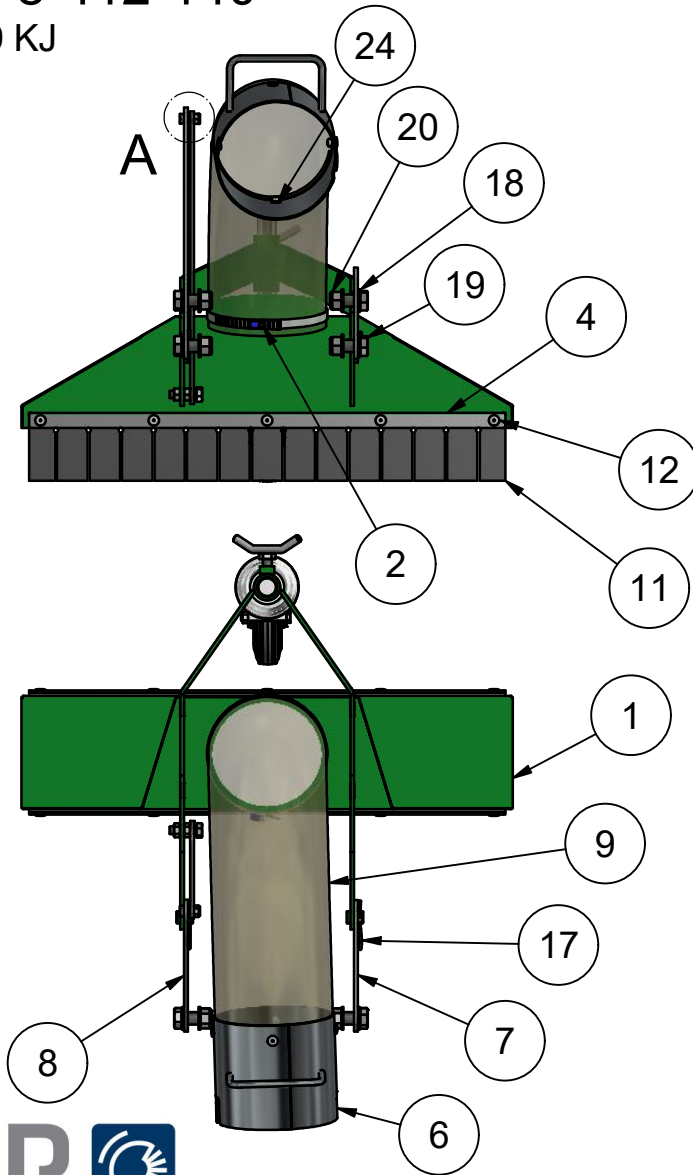

## Filtre, Filters, Filter

26/8-2020 KJ

<i>Pos.</i>	<i>Benævnelse</i>	<i>Designation</i>	<i>Gegenstand</i>	<i>#</i>	<i>Partnr.</i>	<i>Note</i>
A	Side filter, komplet	Side filter, complete	Seitenfilter, komplett	2	20-02-125	
B	Filter låge, komplet	Filter door, complete	Filtertür, komplett	1	20-02-135	
1	Side ramme	Side frame	Seitenrahmen	2	20-02-120	
2	Låge ramme	Door frame	Türrahmen	1	20-02-130	
3	Filterkassette	Filter cassette	Filterkassette	3	20-02-115	
4	Snaplås	Snap lock	Schnappverschluss	4	2015-0075	
5	Cellegummi	Cellular rubber	Zellgummi	2 x 3,2 m	2020-0061	
6	Cellegummi	Cellular rubber	Zellgummi	2,2 m	2020-0061	
7	Blindnitemøtrik	Blind rivet nut	Blindnietmutter	12	1111-04-011	
8	Maskinskrue	Buttonhead screw	Knopfschraube	12	29-704-012	M4 x 12
9	Popnitte	Rivet	Niete	32	950-6-6	
10	Lukkebeslag	Closure axle	Verriegelungswelle	1	78-711-260	
11	Gummiprofil m/svamp	Edge trim w. rubber profile	Kantenverkleidung m. Gummiprofi	0,96 m	009-100-047	