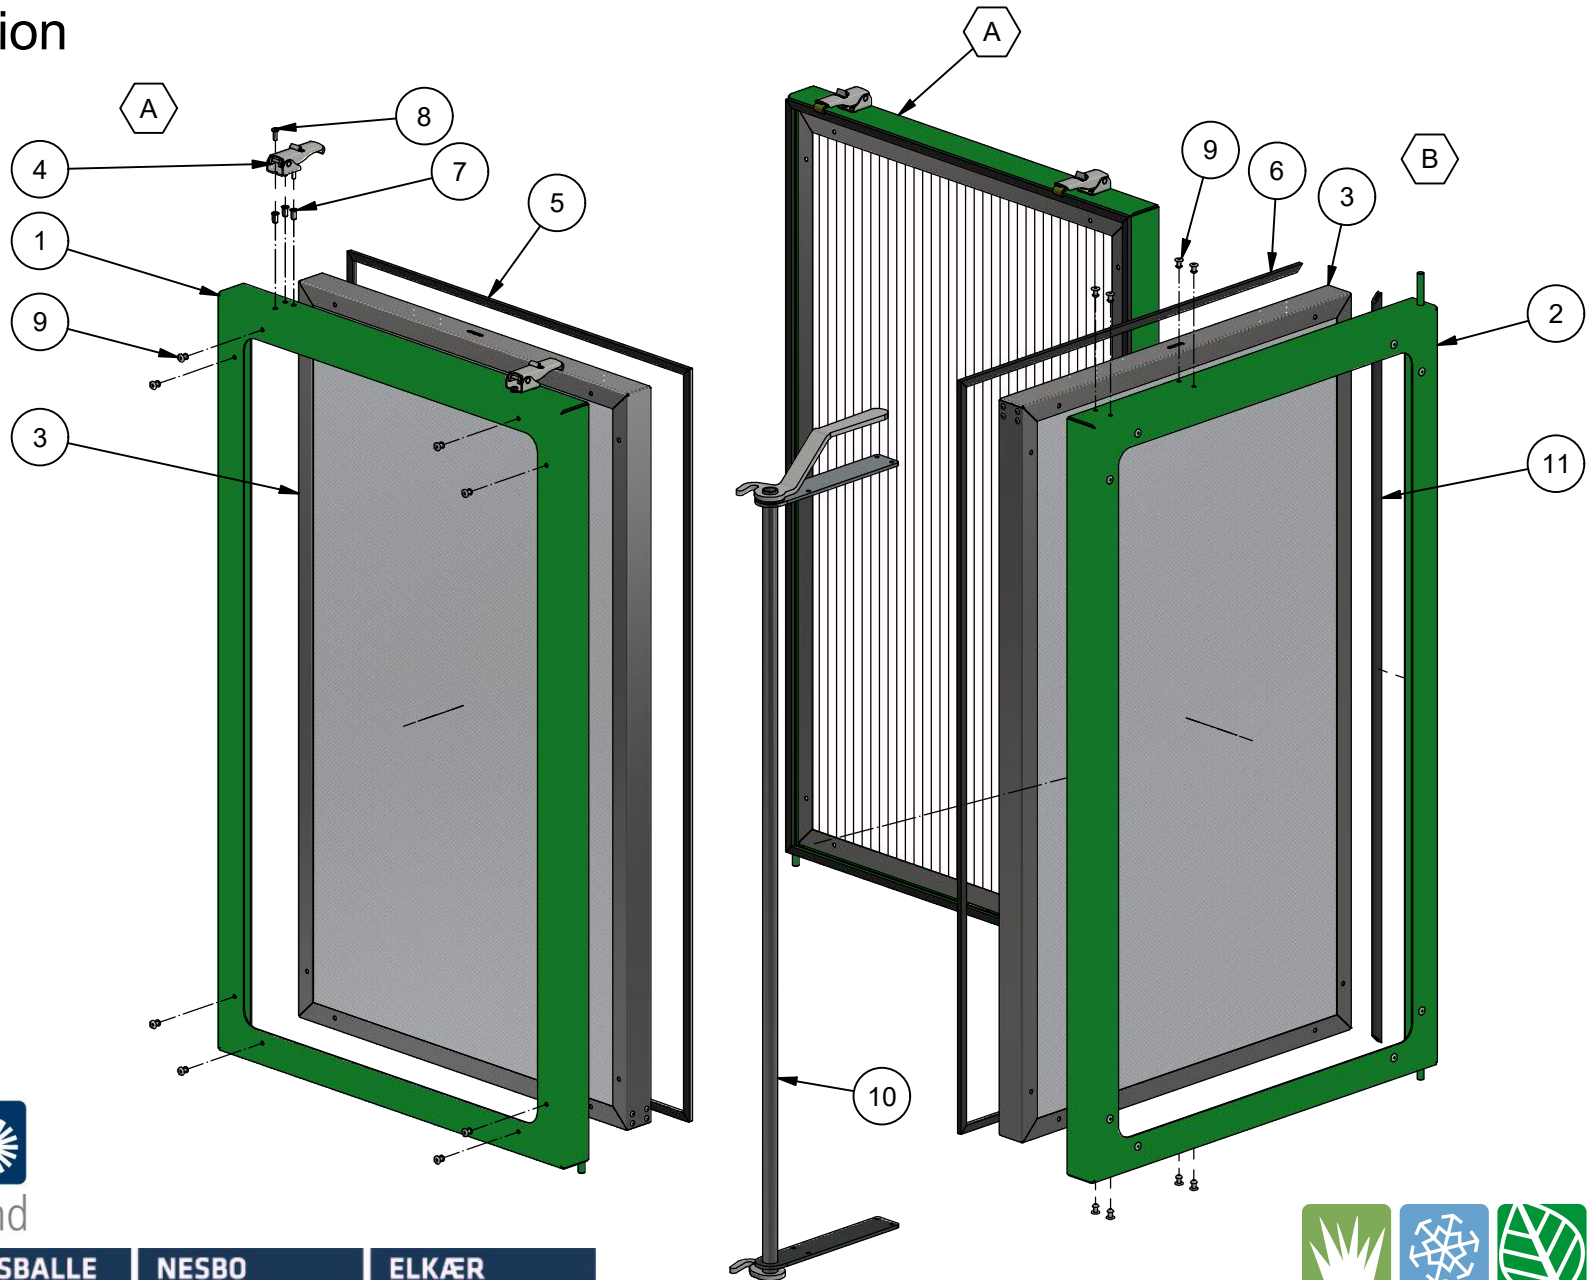

# SLS-MK9 Sækkeholder, Sack holder, Sackhalter

25/8-2020 KJ

**STAMA** 

<b>Pos.</b>	<b>Benævnelse</b>	<b>Designation</b>	<b>Gegenstand</b>	<b>#</b>	<b>Partnr.</b>	<b>Note</b>
1	Vippebeslag	Pivot bracket	Schwenkhalterung	2	78-412-245	
2	Sække holder	Sack holder	Sackhalter	1	78-412-240	
3	Undersænket skrue	Countersunk screw	Senkschraube	4	32-006-016	M6 x 16
4	Almindelig sæk	Regular sack	Sack	1	34417	
6	Sækkelås	Vertical quick buckle	Scnellschnalle	1	034-100-268	
7	Beslag for sækkelås	Lock bracket	Verriegelungshalter	1	78-412-310	
8	Facetskive	Washer	U-Scheibe	8	36-300-006	
9	Låsemøtrik	Locknut	Sicherungsmutter	4	31-101-006	
10	Rundhovedet skrue	Buttonhead screw	Knopfschraube	4	0310-06020	M6 x 20
11	Facetskive	Washer	U-Scheibe	4	36-300-005	
12	Låsemøtrik	Locknut	Sicherungsmutter	2	31-101-005	
13	Rundhovedet skrue	Buttonhead screw	Knopfschraube	2	0310-05016	M5 x 16