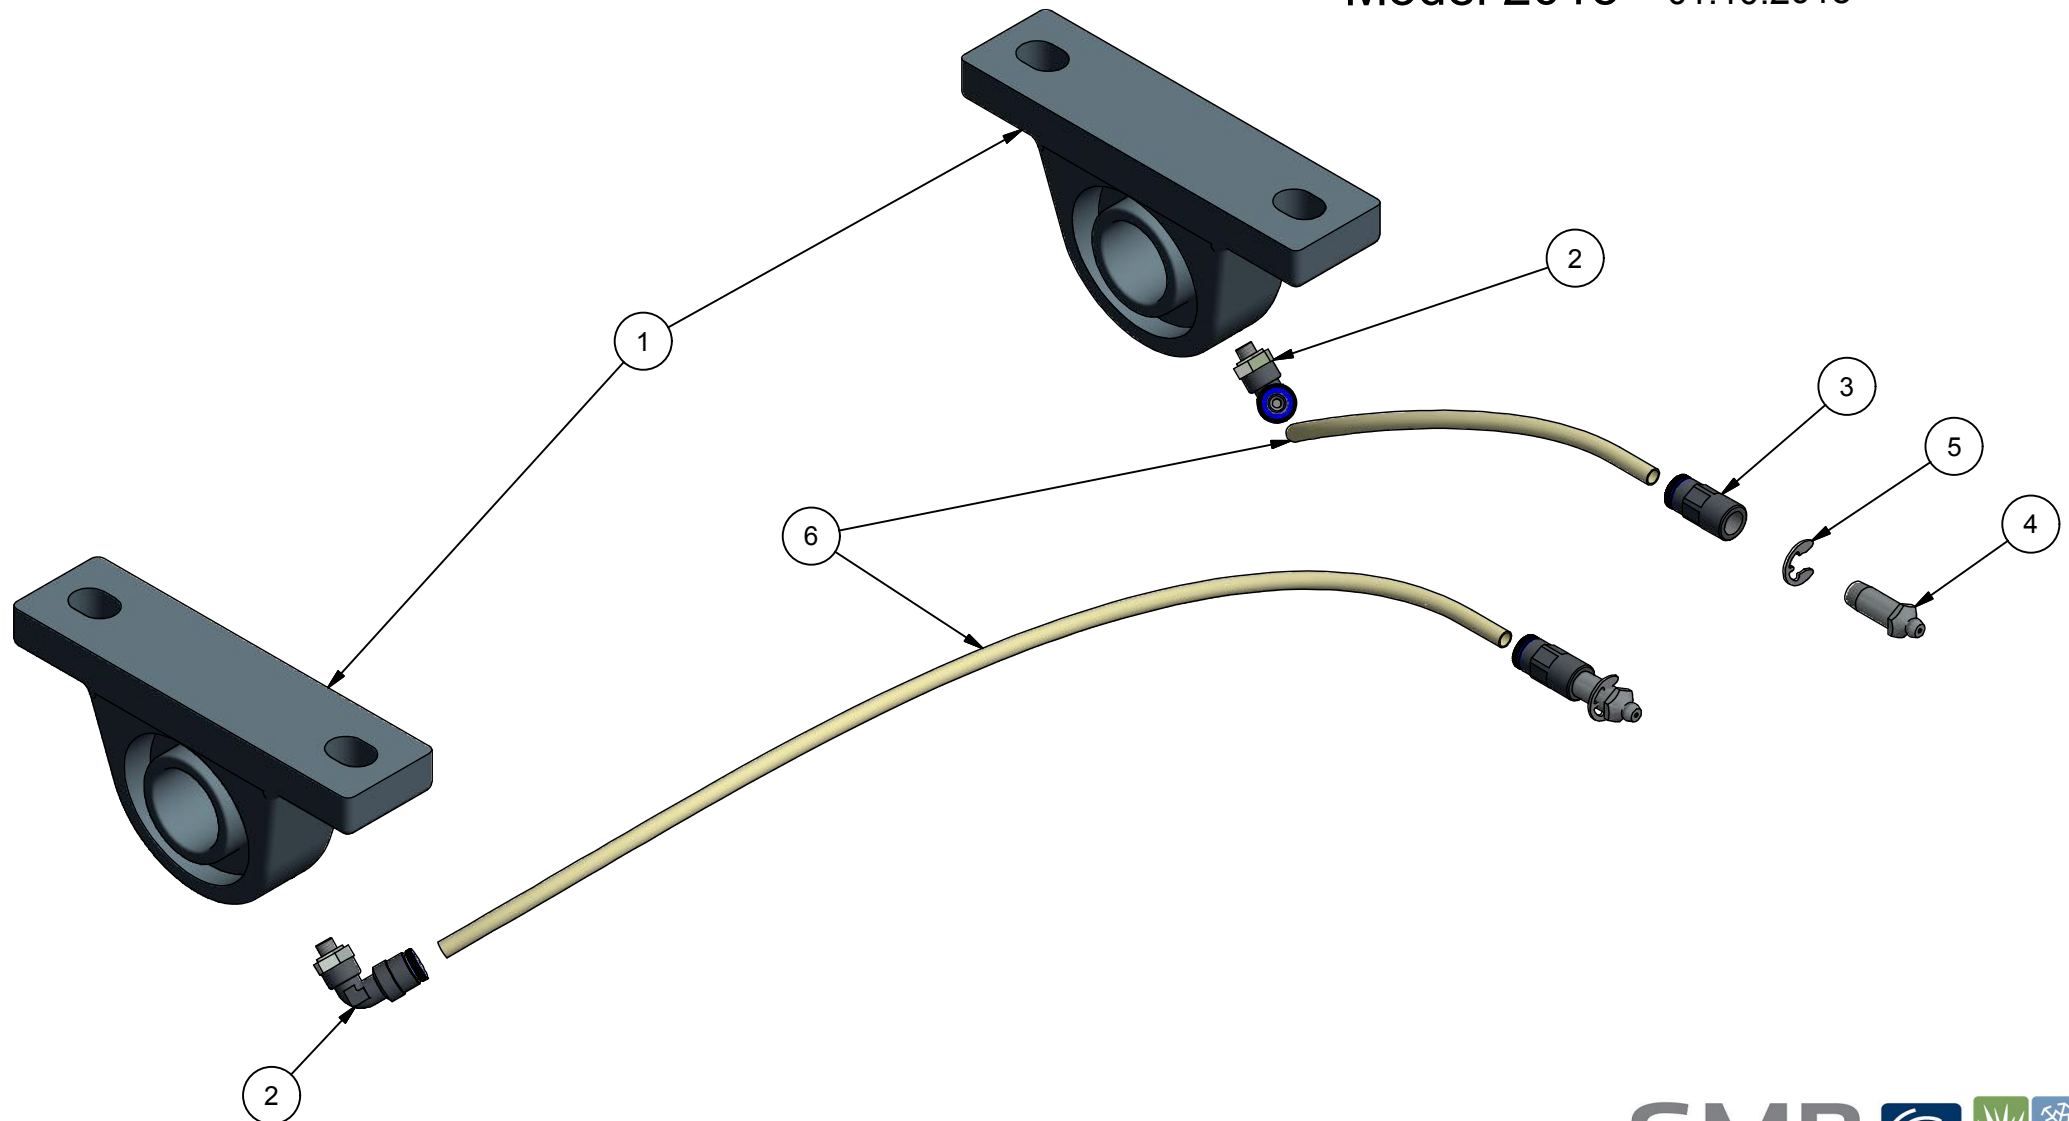

STAMA-HTF

Lejer og smøring for løvsuger
Type MK8

Model 2015 - 01.10.2015

Lejer og smøring, Bearings and lubrication Lager und Schmierung

SLS-MK9 20/8-2020 KJ

Pos.	Benævnelse	Designation	Gegenstand	#	Partnr.	Note
1	Ståleje med centrering	Pillow block bearing	Stehlager	2	2015-0026	30 mm
2	Push-in vinkel	Push-in elbow	Eisnteckbogen	2	226-13753-7	
3	Snapfitting	Pneumatic coupling	Pneumatische Kupplung	2	6463-6-1/8	1/8"
4	Smørenippel - lang	Grease nipple	Schmiernippel	2	57-031-018	
5	Låsering	Lock washer	Sicherungsscheibe	2	958355	
6	Smøreslange	Grease hose	Schmierschlauch	0,5+0,3 m	220-020-020	OD 6 mm